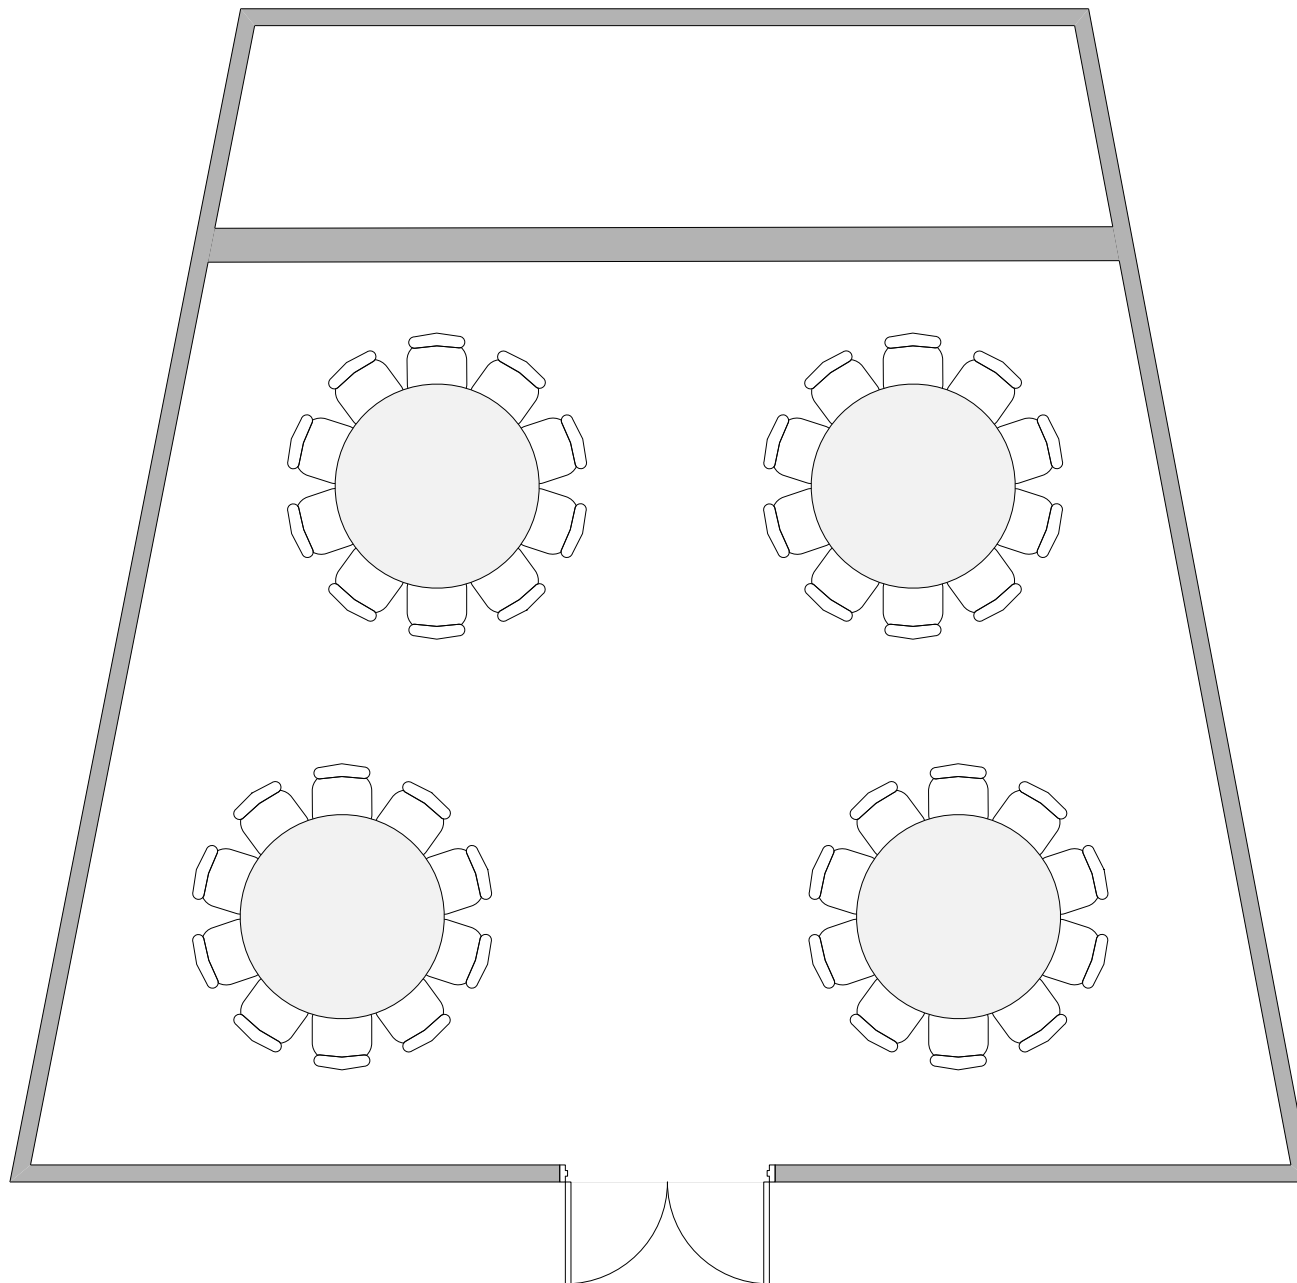

# KLUB C / CLUB C

Banquet max. kapacita 40 osob / Banquet max. capacity 40 people

**LEGENDA/KEY**

-  židle/chair
-  stůl/table
-  díl podium  
2x1m/  
stage segment  
2x1m
-  řečnický pult/  
lectern
-  projektor/  
projector
-  reproduktor/  
speaker
-  plátno/  
screen