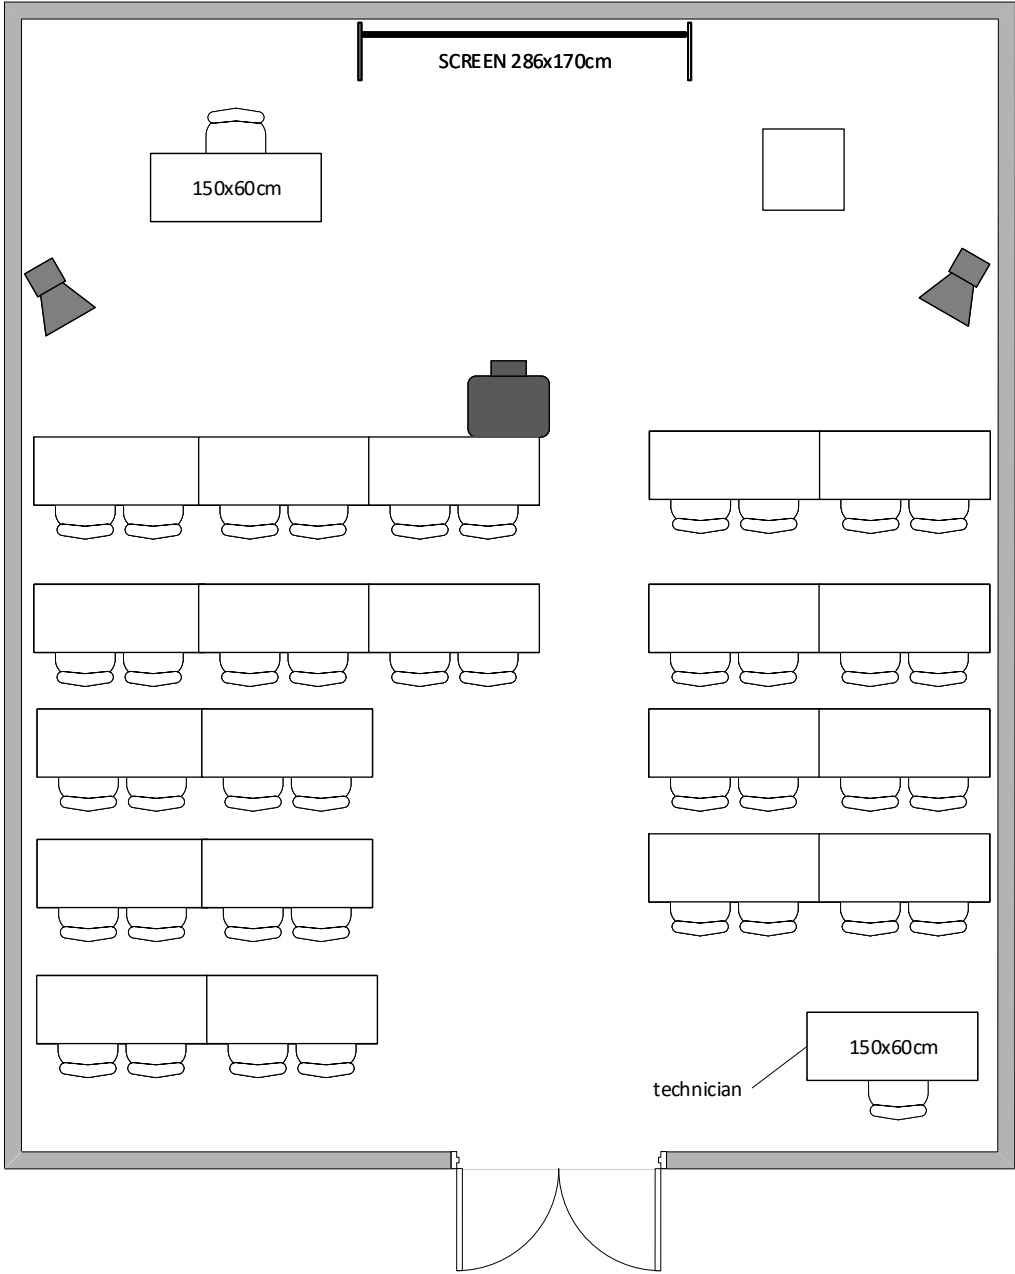

KLUB D / CLUB D

Škola max. kapacita 40 osob/ Classroom max. capacity 40 people

LEGENDA/KEY

- židle/chair
- 150x60cm stůl/table
- díl podium 2x1m/ stage segment 2x1m
- řečnický pult/ lectern
- projektor/ projector
- reproduktor/ speaker
- plátno/ screen