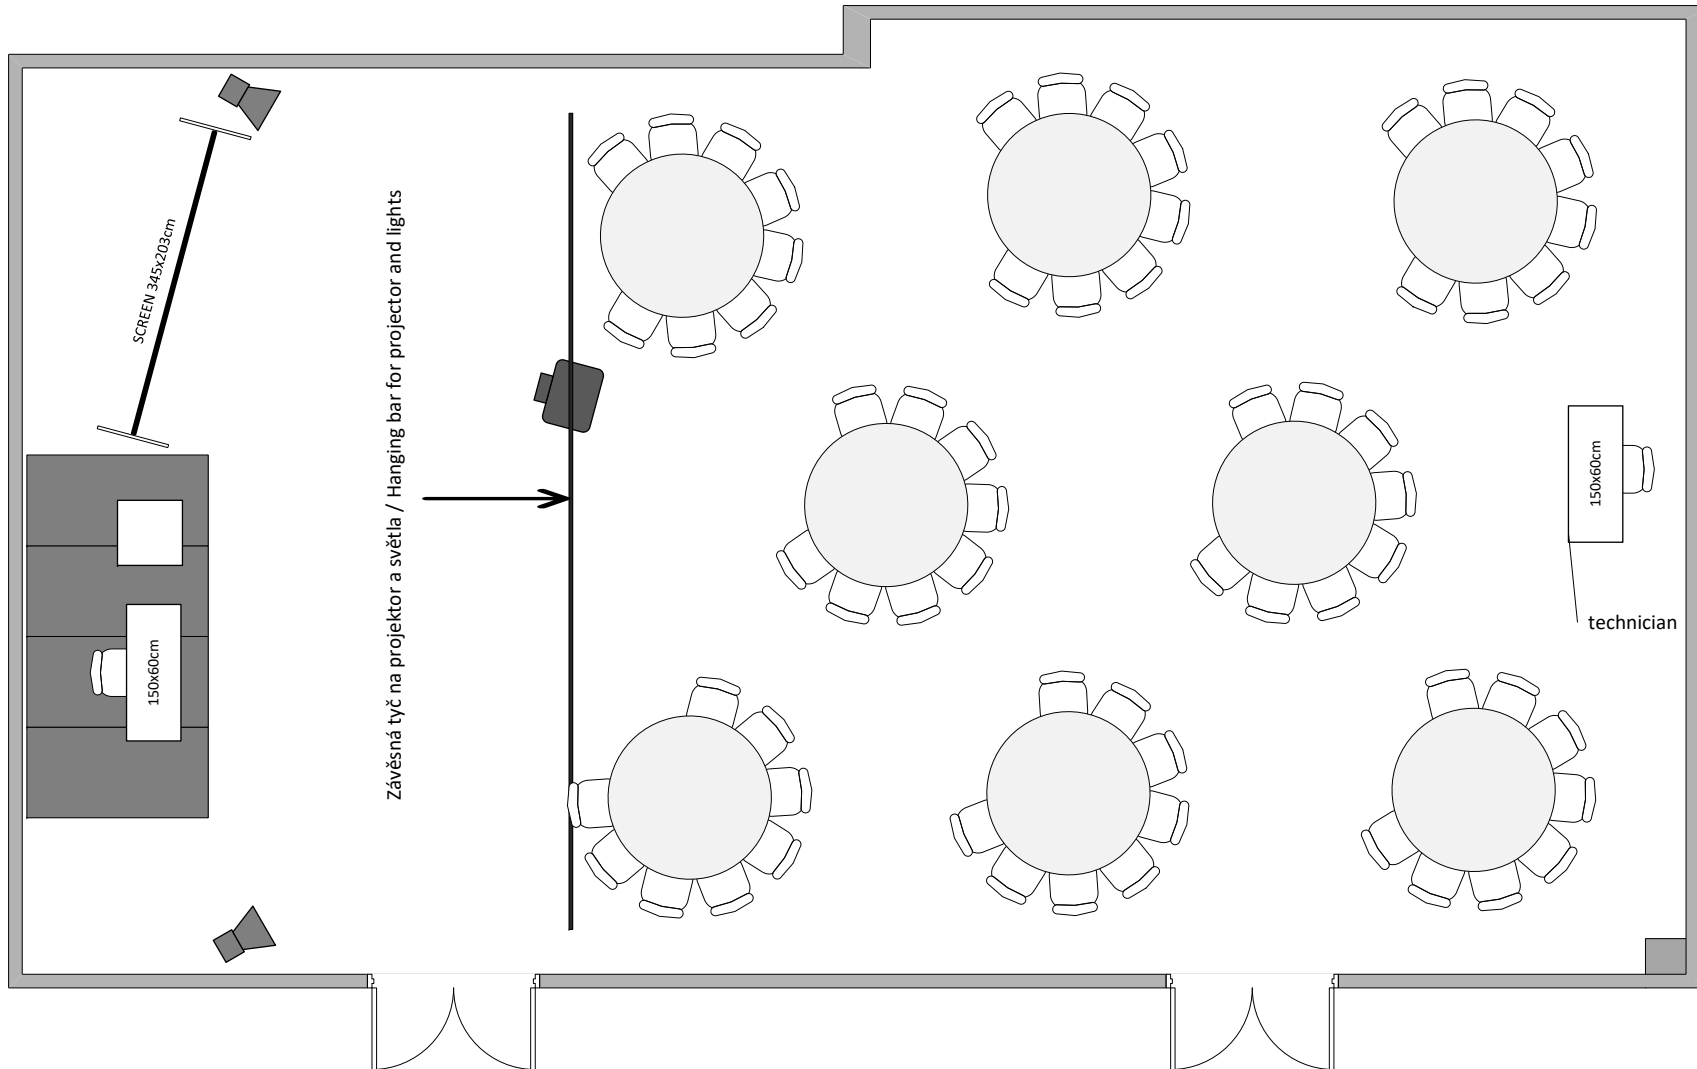

# KLUB E / CLUB E

Kabaret max. kapacita 48/64 osob, stůl 6/8 osob  
Cabaret max. capacity 48/64 people, table 6/8 pax

## LEGENDA/KEY

-  židle/chair
-  150x60cm stůl/table
-  díl podium 2x1m/  
stage segment 2x1m
-  řečnický pult/  
lectern
-  projektor/  
projector
-  reproduktor/  
speaker
-  plátno/  
screen