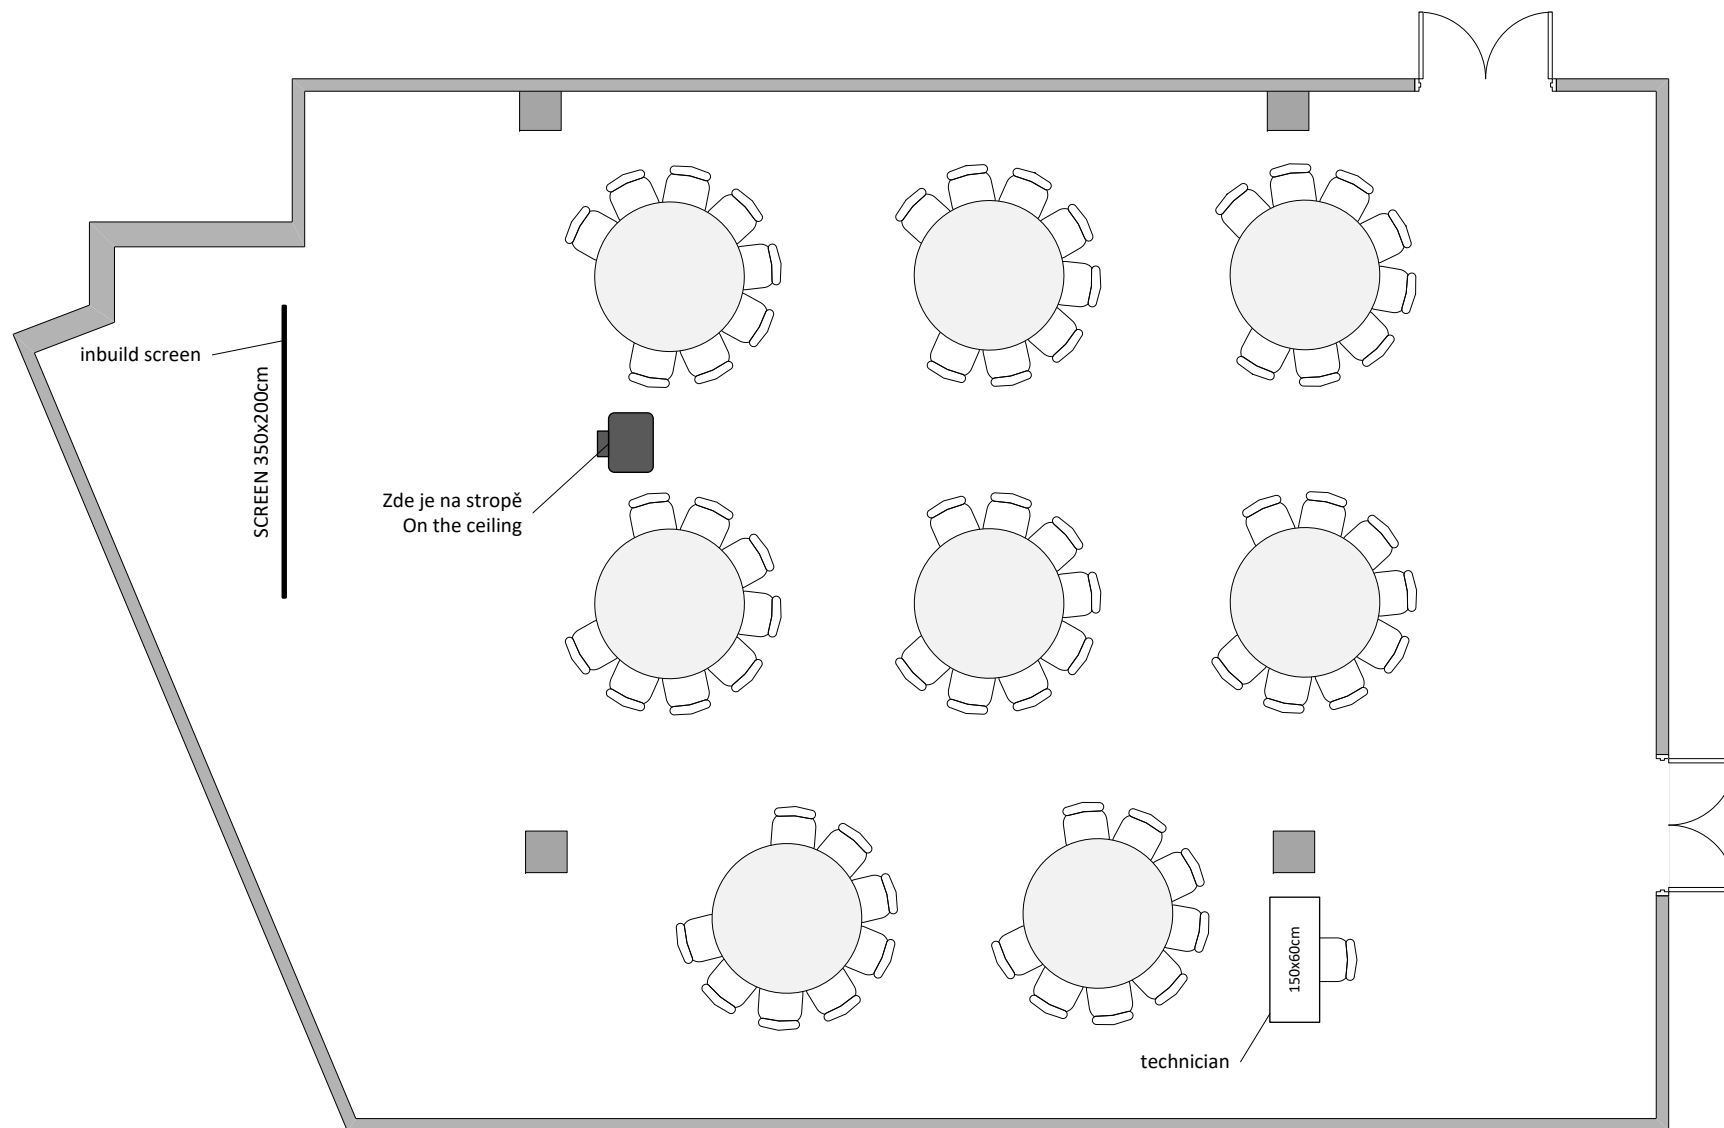

KLUB H / CLUB H

Kabaret max. kapacita 48/64 osob, stůl 6/8 osob
 Cabaret max. capacity 48/64 people, table 6/8 pax

LEGENDA/KEY	
	židle/chair
	stůl/table
	díl podium/ stage segment 2x1m
	řečnický pult/ lectern
	projektor/ projector
	reproduktor/ speaker
	plátno/ screen