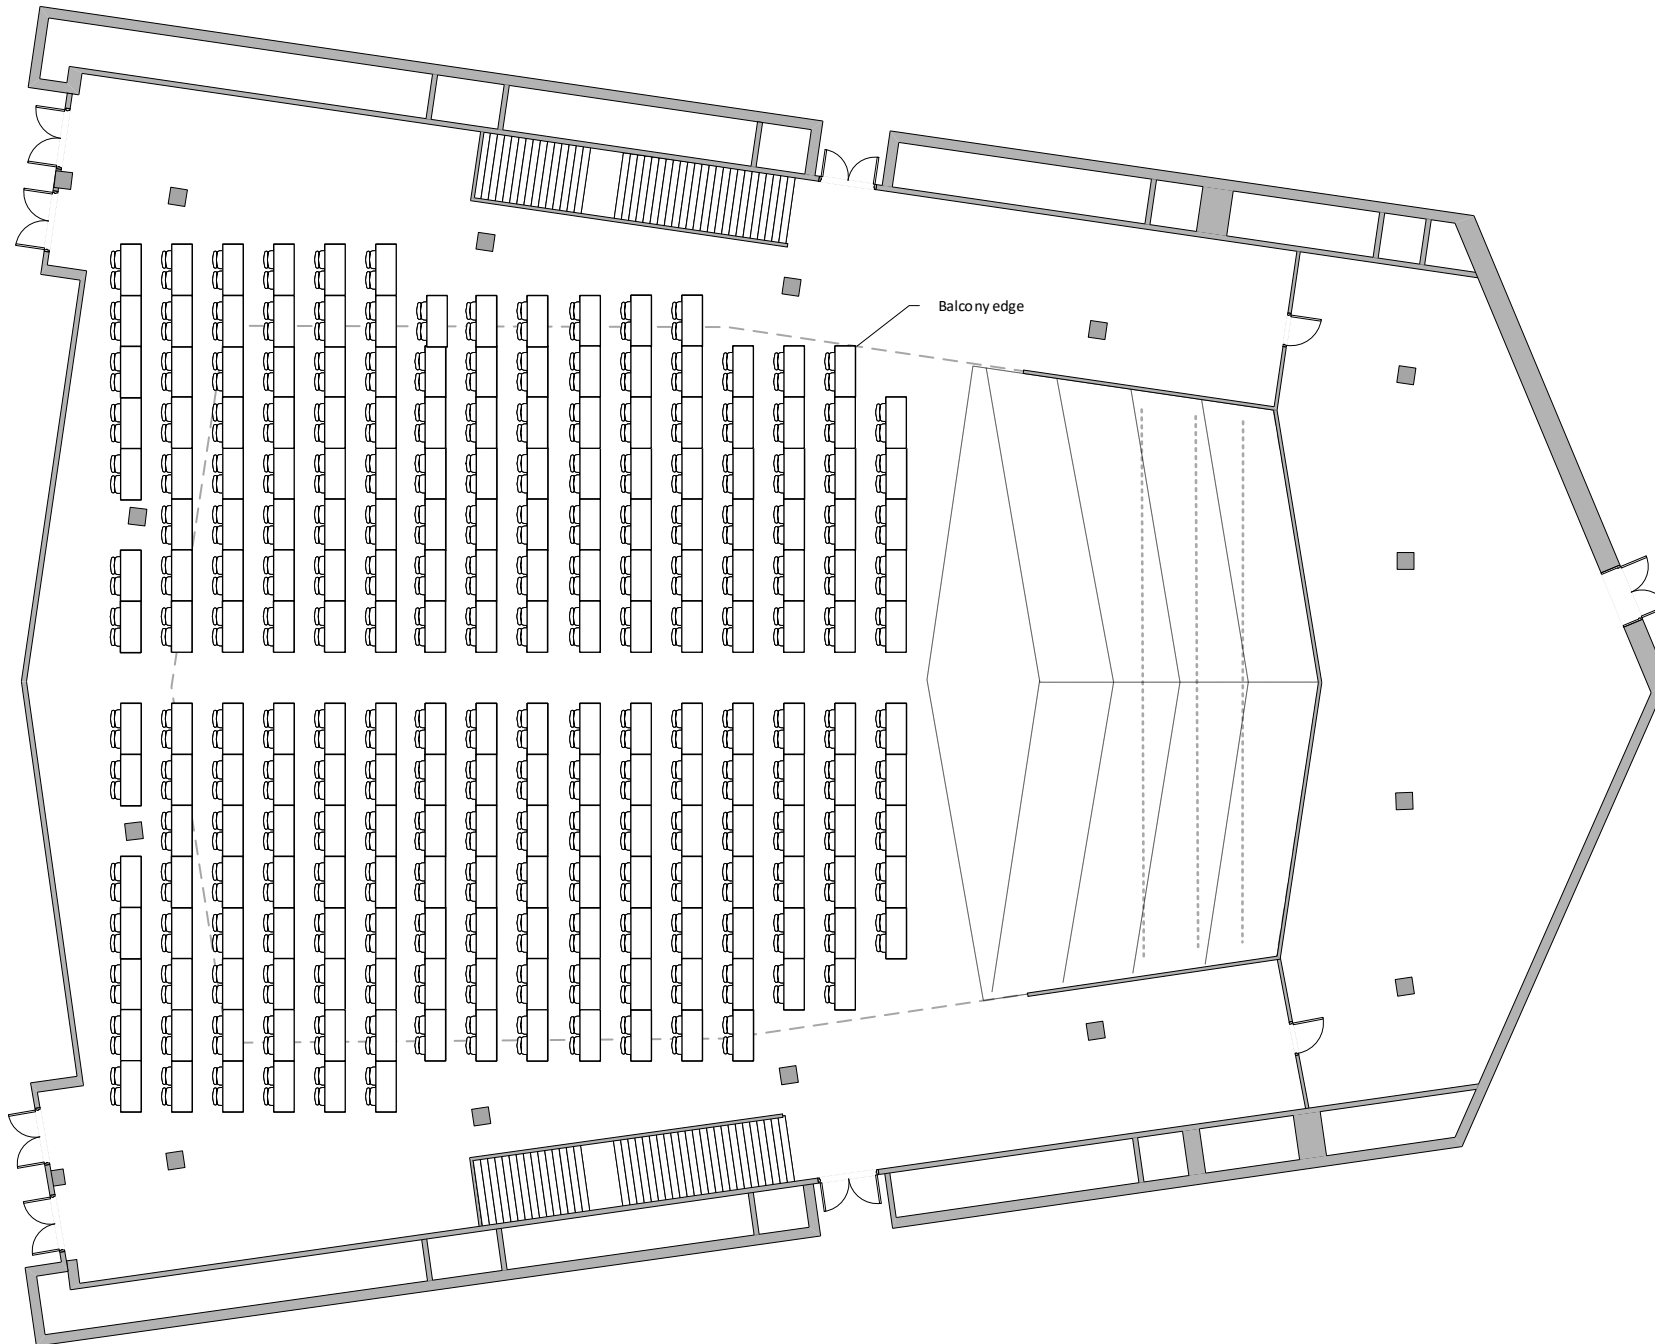

# SPOLEČENSKÝ SÁL / FORUM HALL

Škola max. kapacita 450 osob / Classroom max. capacity 450 people

**LEGENDA/KEY**

-  židle/chair
-  150x60cm stůl/table
-  díl podium 2x1m / stage segment 2x1m
-  řečnický pult/lectern
-  projektor/projector
-  reproduktor/speaker
-  plátno/screen