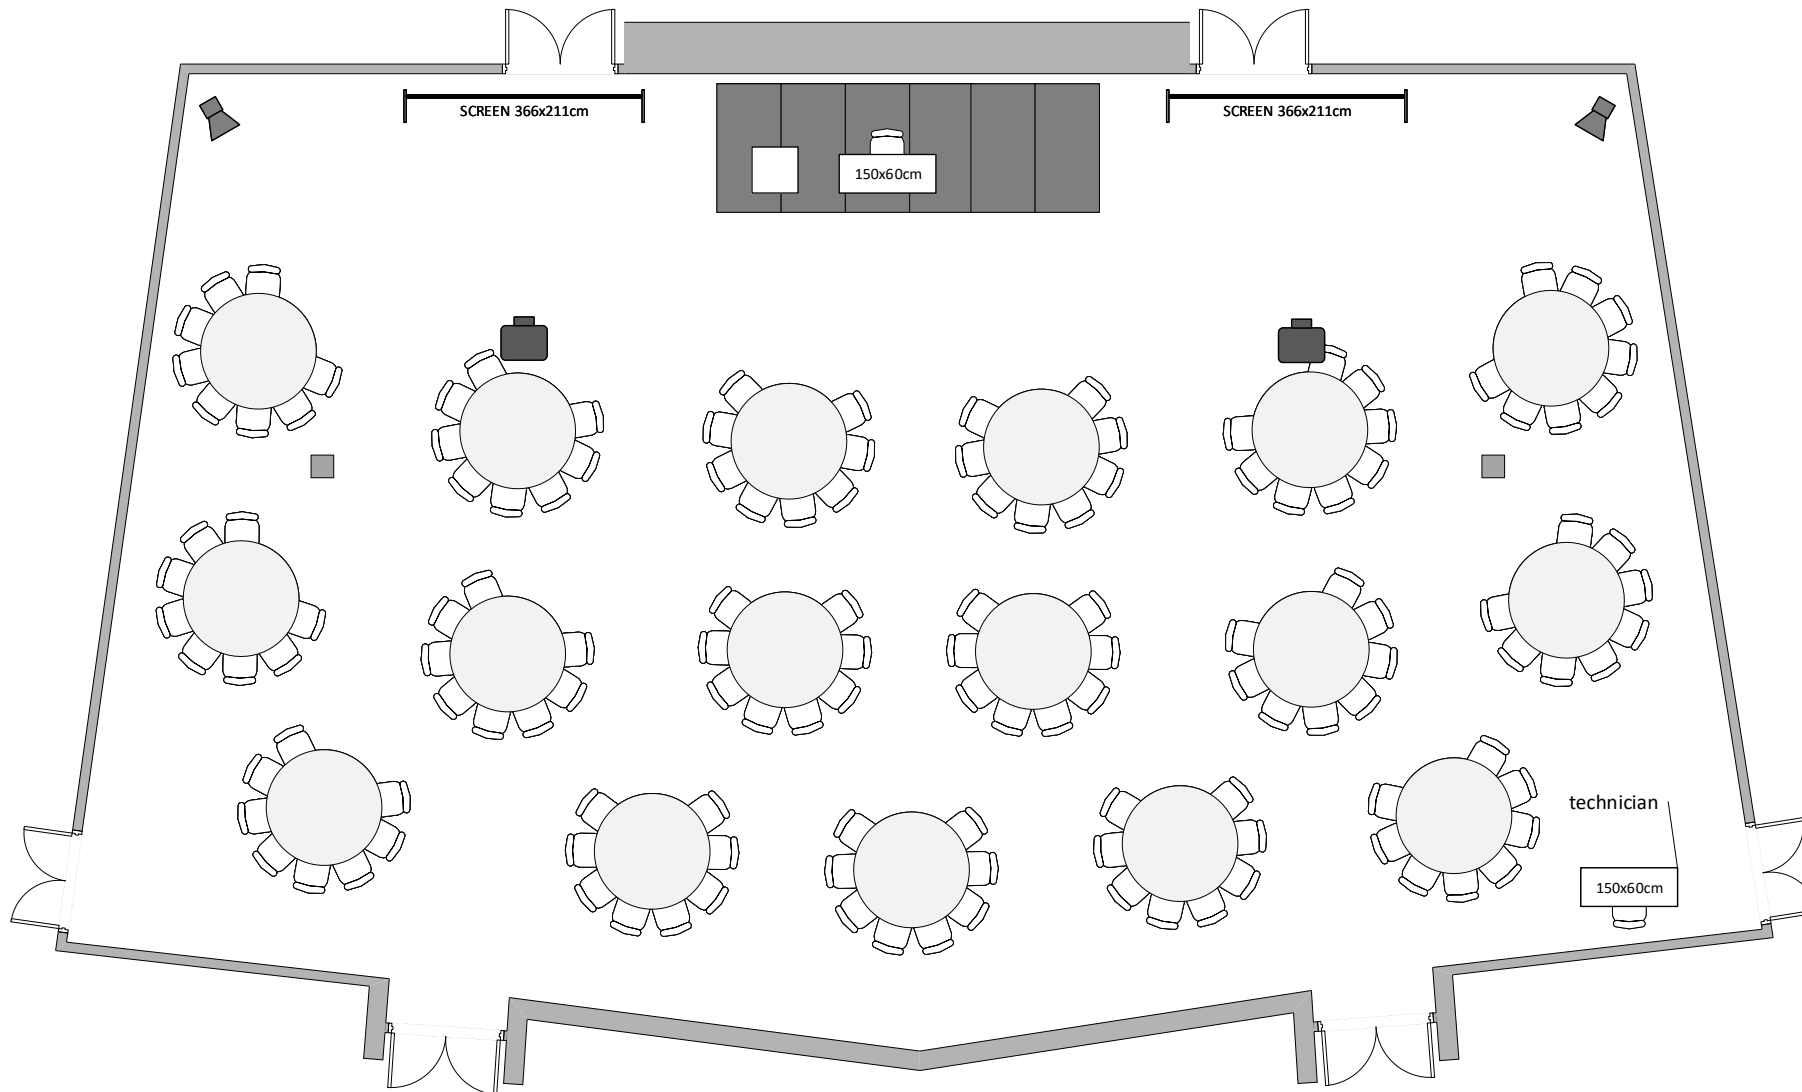

MALÝ SÁL / SMALL HALL

Kabaret max. kapacita 102/136 osob / Cabaret max. capacity 102/136 people

LEGENDA/KEY

-  židle/chair
-  150x60cm stůl/table
-  díl podium 2x1m/
stage segment 2x1m
-  řečnický pult/
lectern
-  projektor/
projector
-  reproduktor/
speaker
-  plátno/
screen