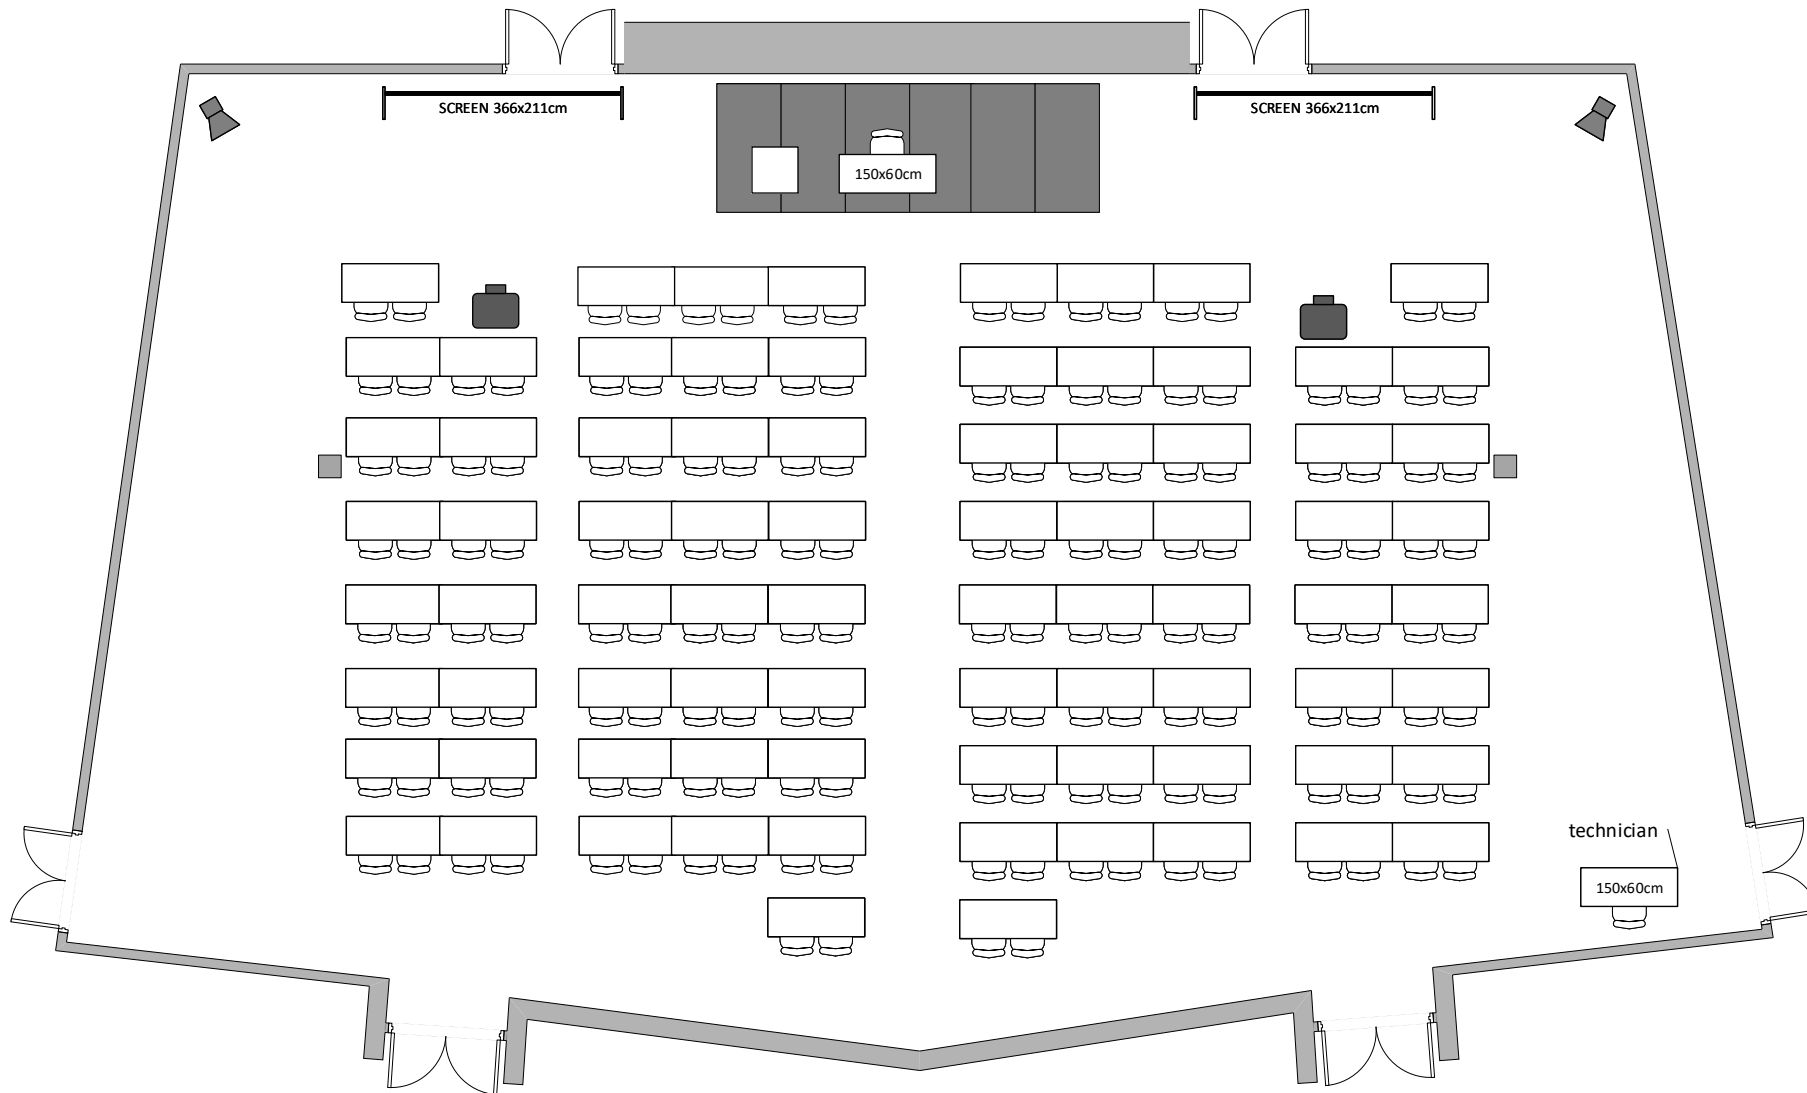

MALÝ SÁL / SMALL HALL

Škola max. kapacita 160 osob/ Classroom max. capacity 160 people

LEGENDA/KEY

-  židle/chair
-  150x60cm stůl/table
-  díl podium 2x1m/
stage segment 2x1m
-  řečnický pult/
lectern
-  projektor/
projector
-  reproduktor/
speaker
-  plátno/
screen