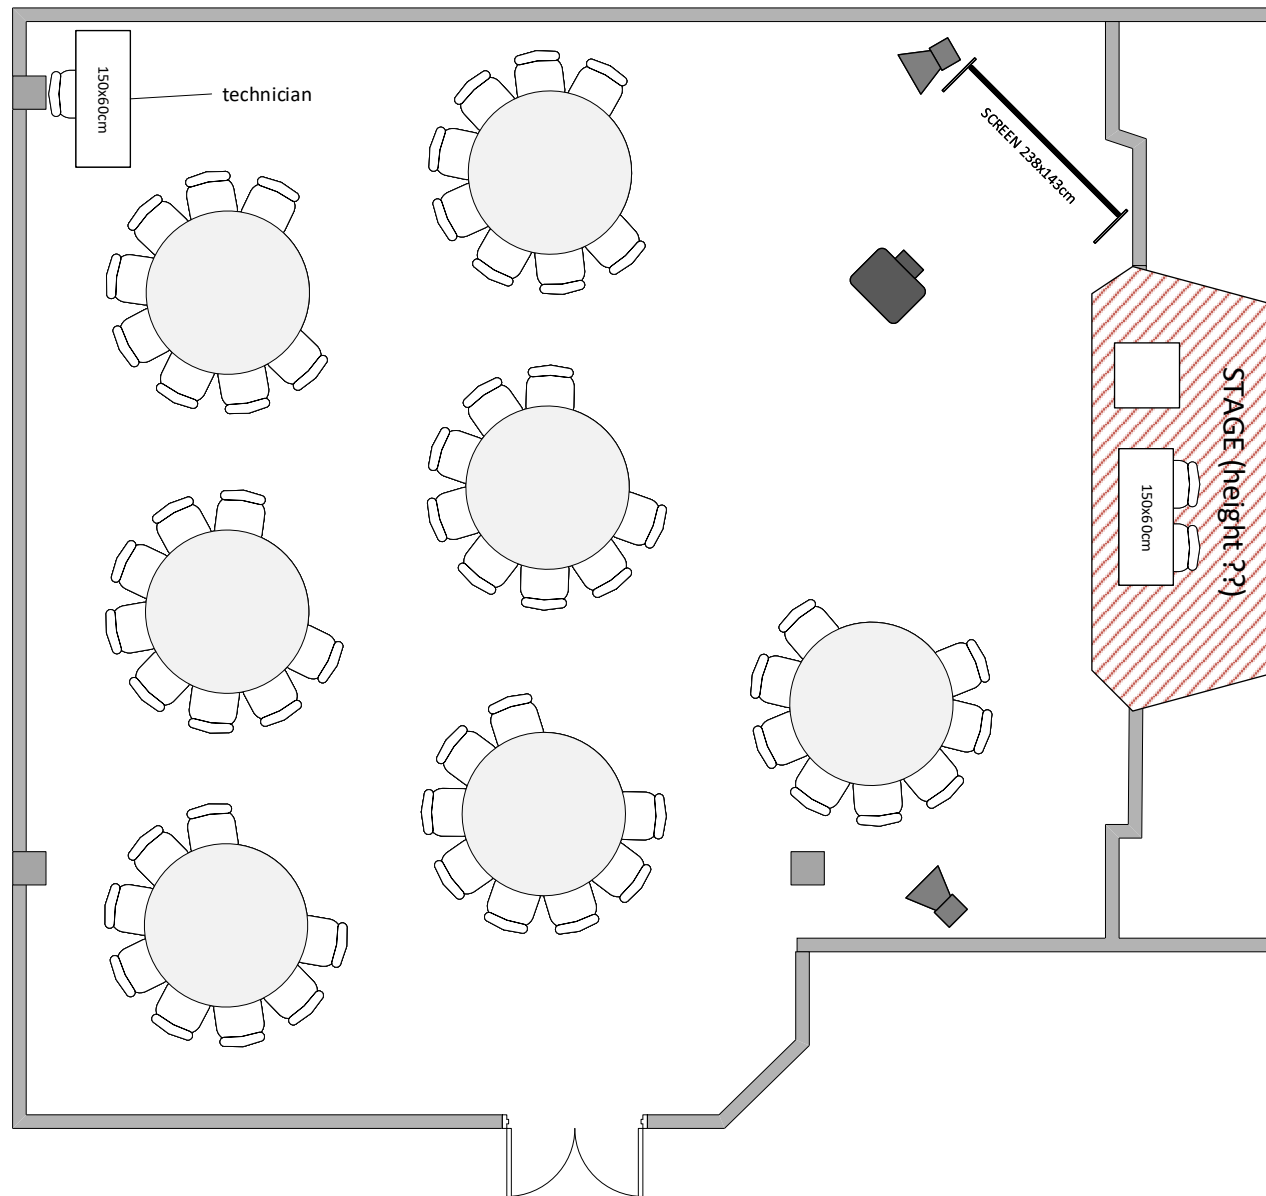

# MALÁ SCÉNA / SMALL THEATRE

Kabaret max. kapacita 42/56 osob, stůl 6/8 osob  
 Cabaret max. capacity 42/56 people, table 6/8 pax

LEGENDA/KEY	
	židle/chair
	stůl/table
	díl podium 2x1m/ stage segment 2x1m
	řečnický pult/ lectern
	projektor/ projector
	reproduktor/ speaker
	plátno/ screen