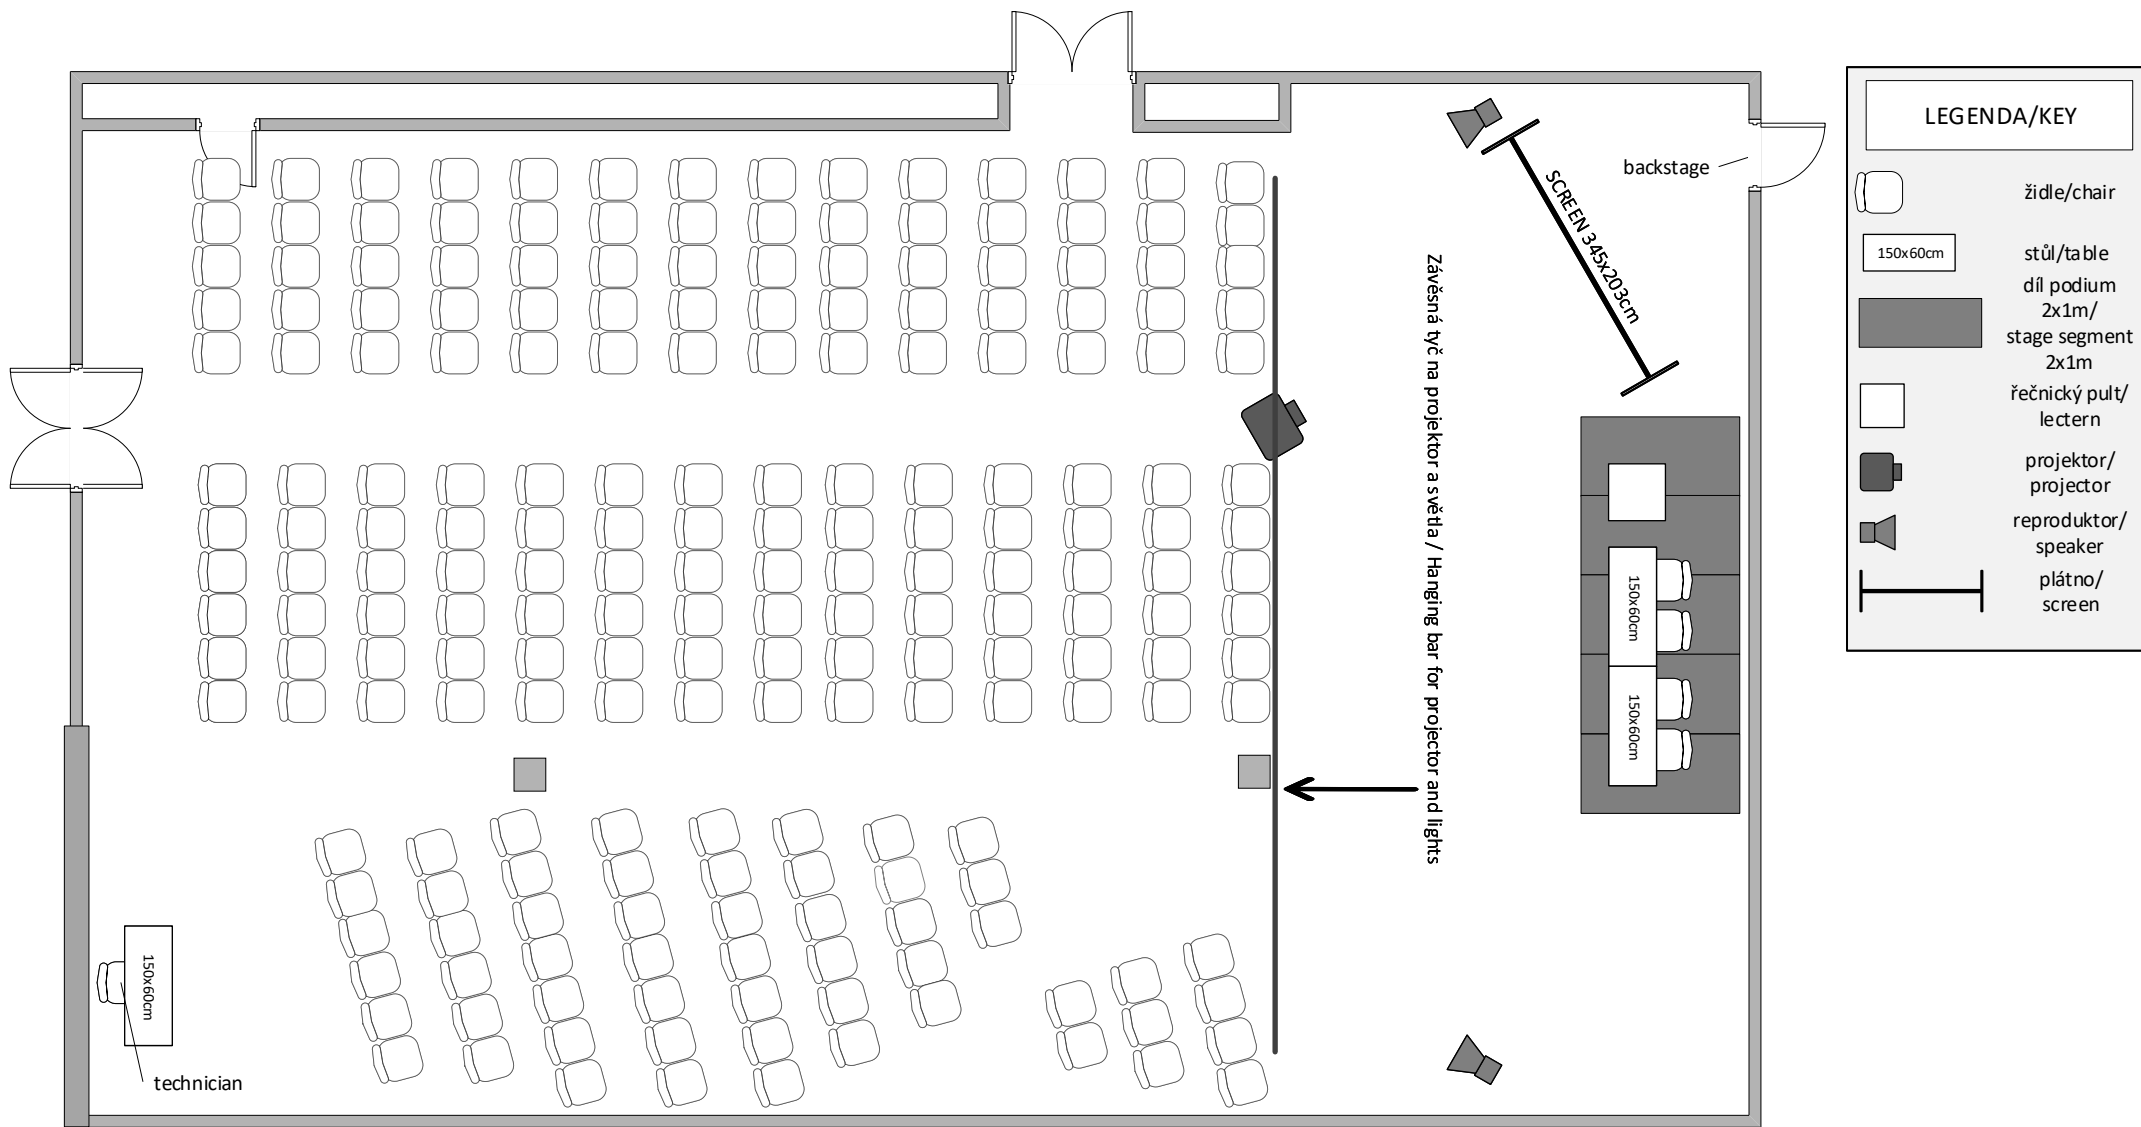

# JIŽNÍ SÁL 2B / SOUTH HALL 2B

Divadlo max. kapacita 210 osob/ Theatre max. capacity 210 people

## LEGENDA/KEY

-  židle/chair
-  150x60cm
-  stůl/table  
díl podium  
2x1m/  
stage segment  
2x1m
-  řečnický pult/  
lectern
-  projektor/  
projector
-  reproduktor/  
speaker
-  plátno/  
screen