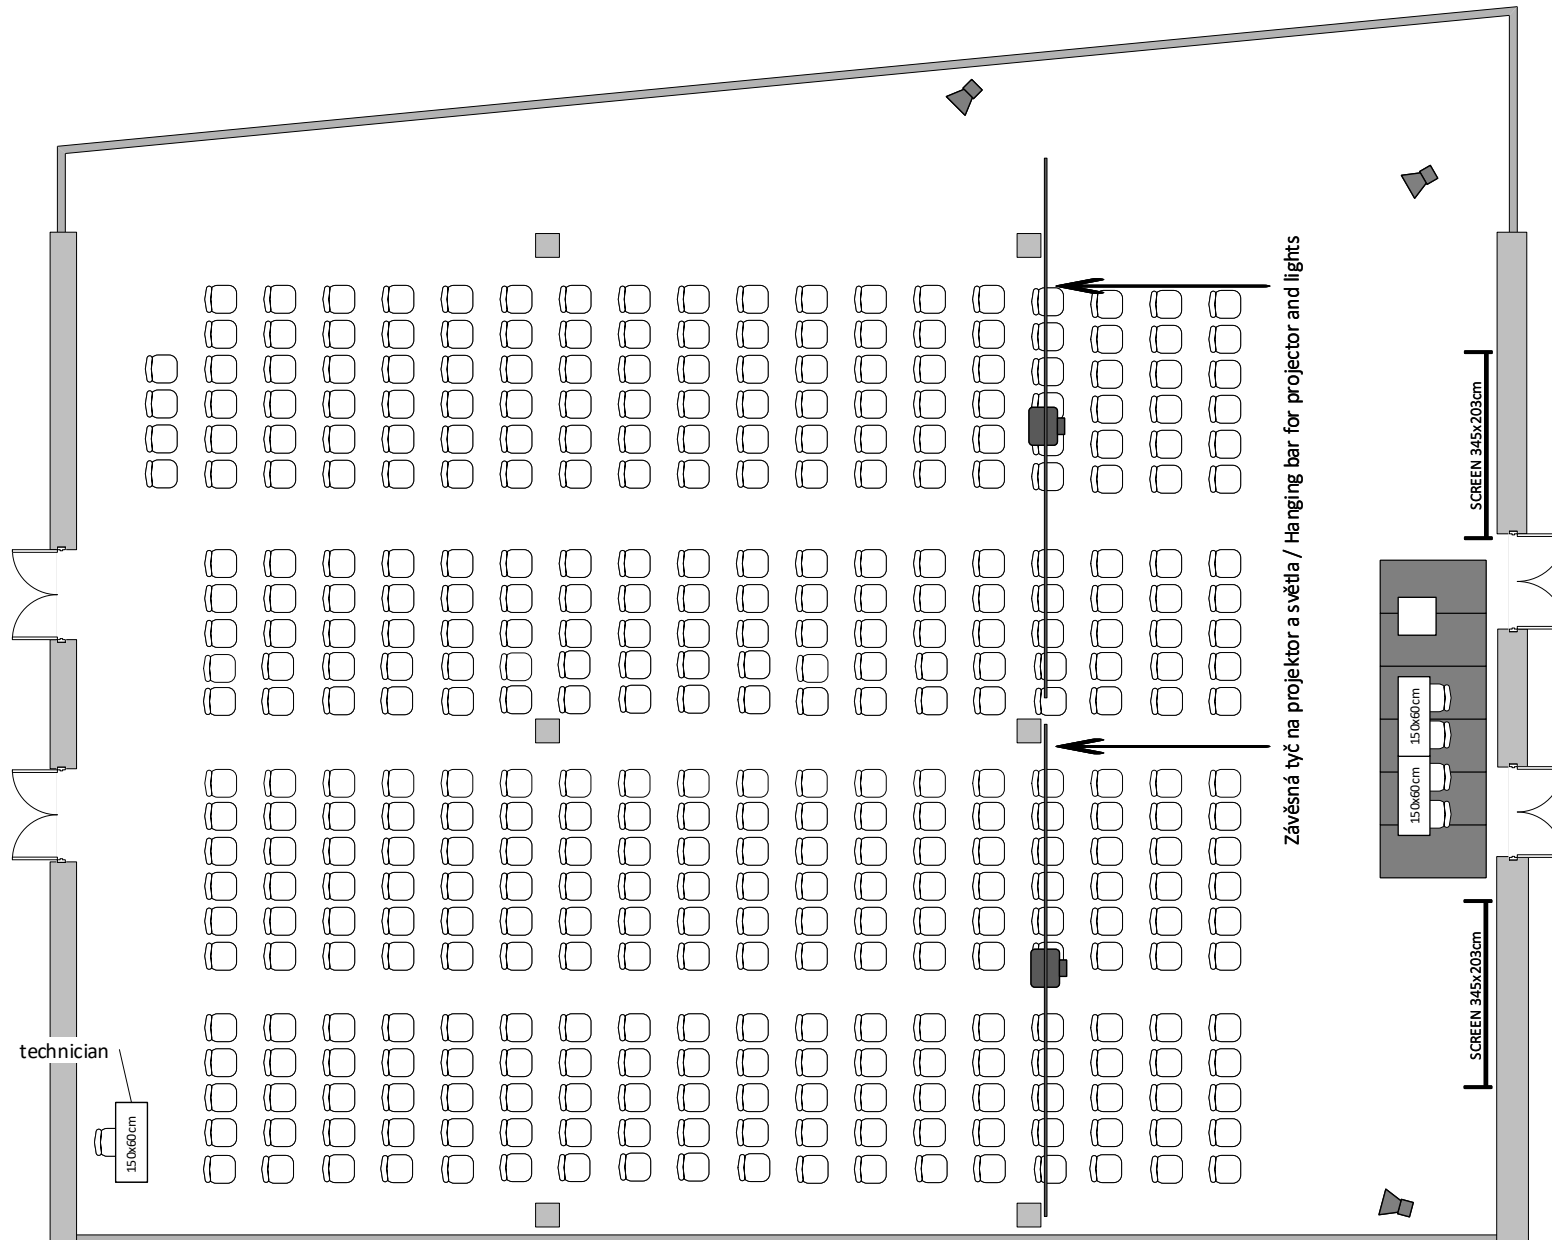

# JIŽNÍ SÁL 3AB / SOUTH HALL 3AB

Divadlo max. kapacita 400 osob/ Theatre max. capacity 400 people

## LEGENDA/KEY

-  židle/chair
-  150x60cm stůl/table
-  díl podium 2x1m/  
stage segment 2x1m
-  řečnický pult/  
lectern
-  projektor/  
projector
-  reproduktor/  
speaker
-  plátno/  
screen