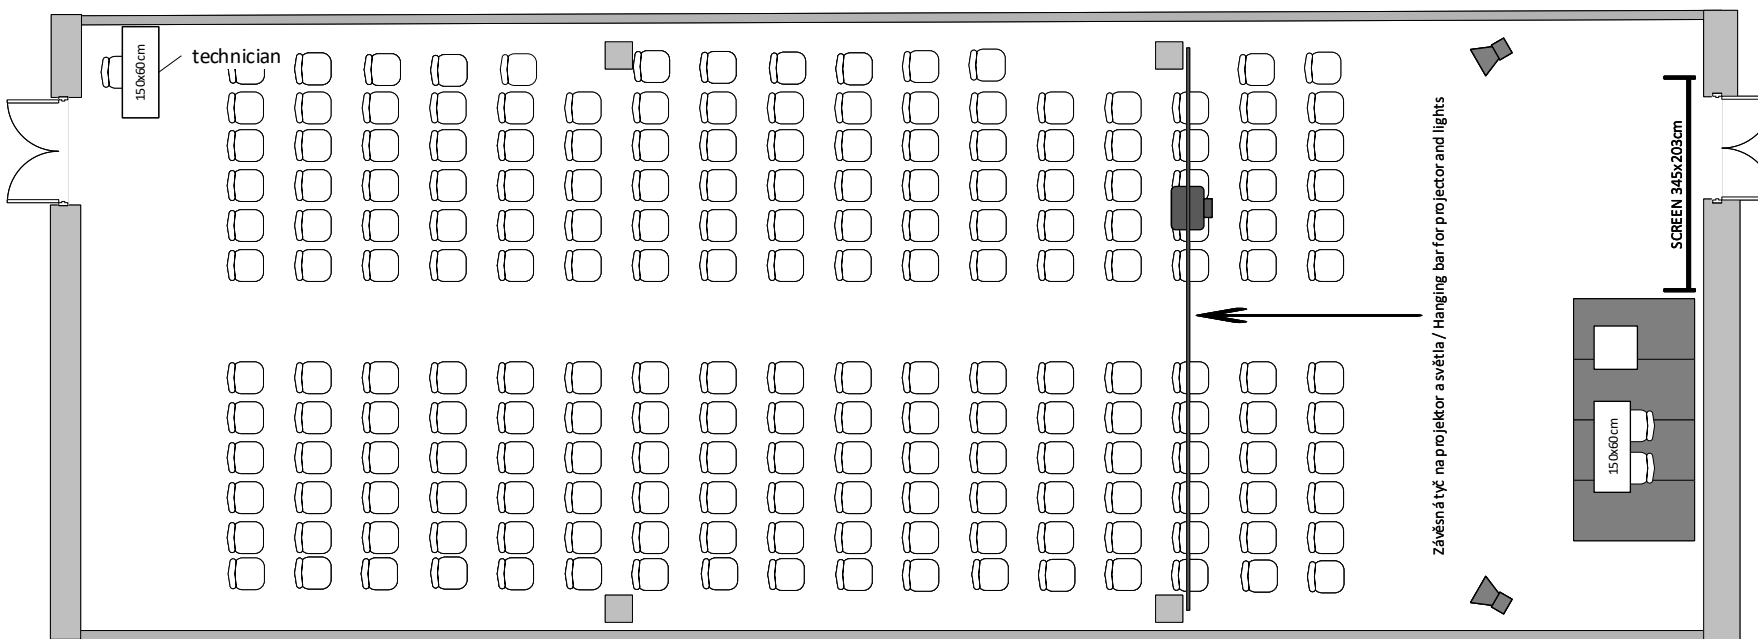

# JIŽNÍ SÁL 3B / SOUTH HALL 3B

Divadlo max. kapacita 200 osob/ Theatre max. capacity 200 people

## LEGENDA/KEY

-  židle/chair
-  150x60cm stůl/table
-  díl podium 2x1m/  
stage segment 2x1m
-  řečnický pult/  
lectern
-  projektor/  
projector
-  reproduktor/  
speaker
-  plátno/  
screen