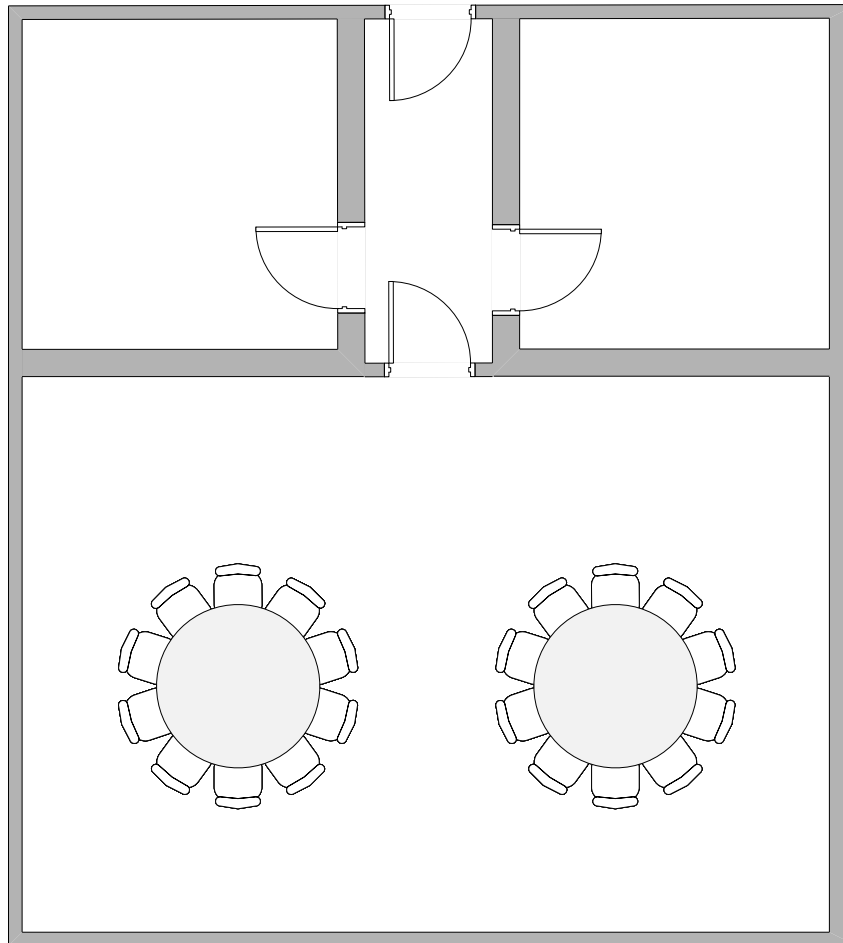

## JIŽNÍ SALONEK 222 / SOUTH ROOM 222

Tabule max. kapacita 20 osob / Board max. capacity 20 people

### LEGENDA/KEY

židle/chair

150x60cm

stůl/table

díl podium  
2x1m/  
stage segment  
2x1m

řečnický pult/  
lectern

projektor/  
projector

reproduktor/  
speaker

plátno/  
screen