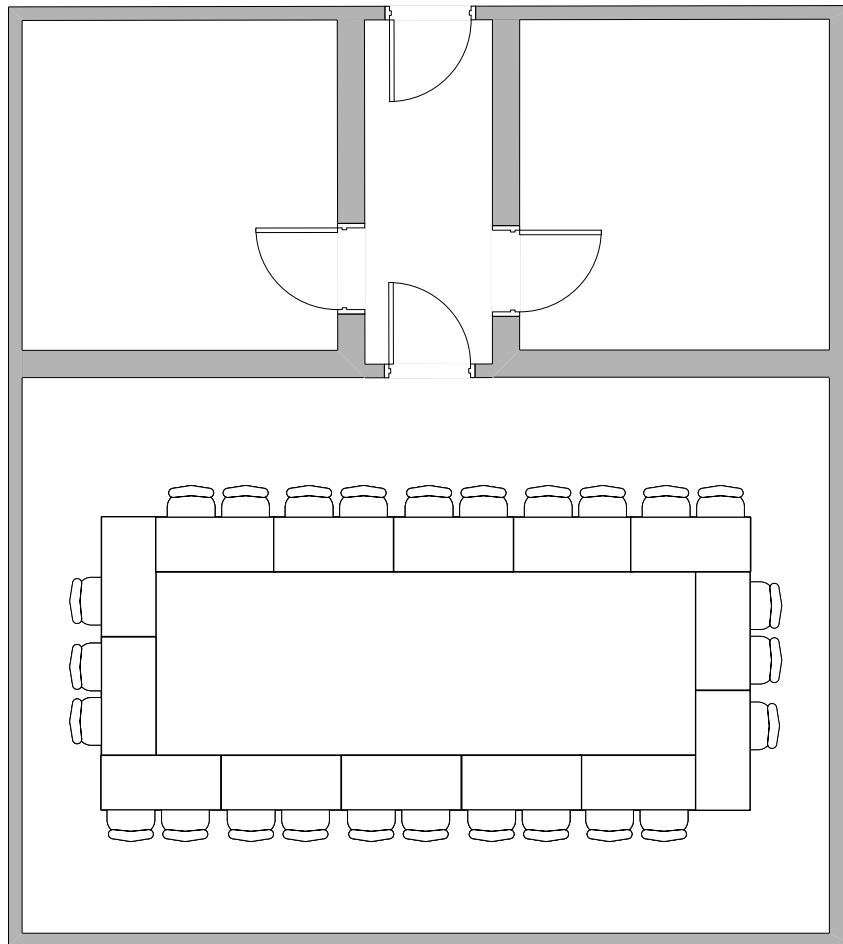

# JIŽNÍ SALONEK 222 / SOUTH ROOM 222

Ženeva max. kapacita 26 osob / Hollow square max. capacity 26 people

## LEGENDA/KEY

židle/chair

řečnický pult/  
lectern

LCD TV 65"