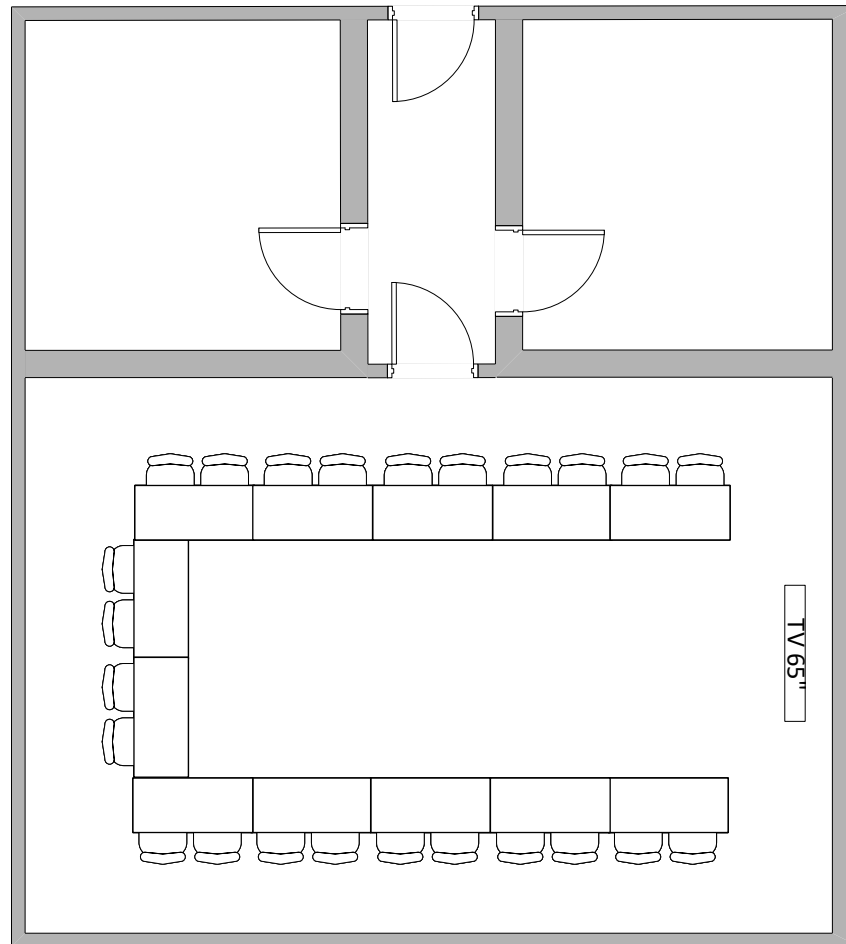

# JIŽNÍ SALONEK 222 / SOUTH ROOM 222

U max. kapacita 24 osob / U max. capacity 24 people

## LEGENDA/KEY

židle/chair

řečnický pult/  
lectern

LCD TV 65"