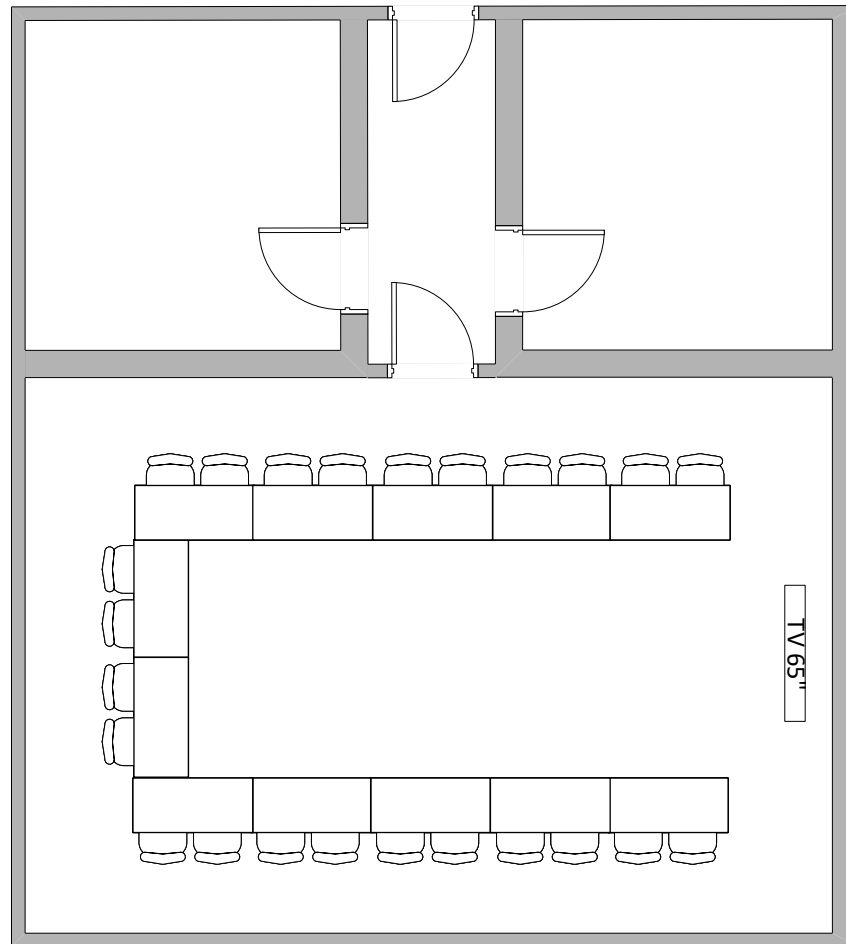

# JIŽNÍ SALONEK 224 / SOUTH ROOM 224

U max. kapacita 24 osob / U max. capacity 24 people

## LEGENDA/KEY

židle/chair

řečnický pult/  
lectern

LCD TV 65"