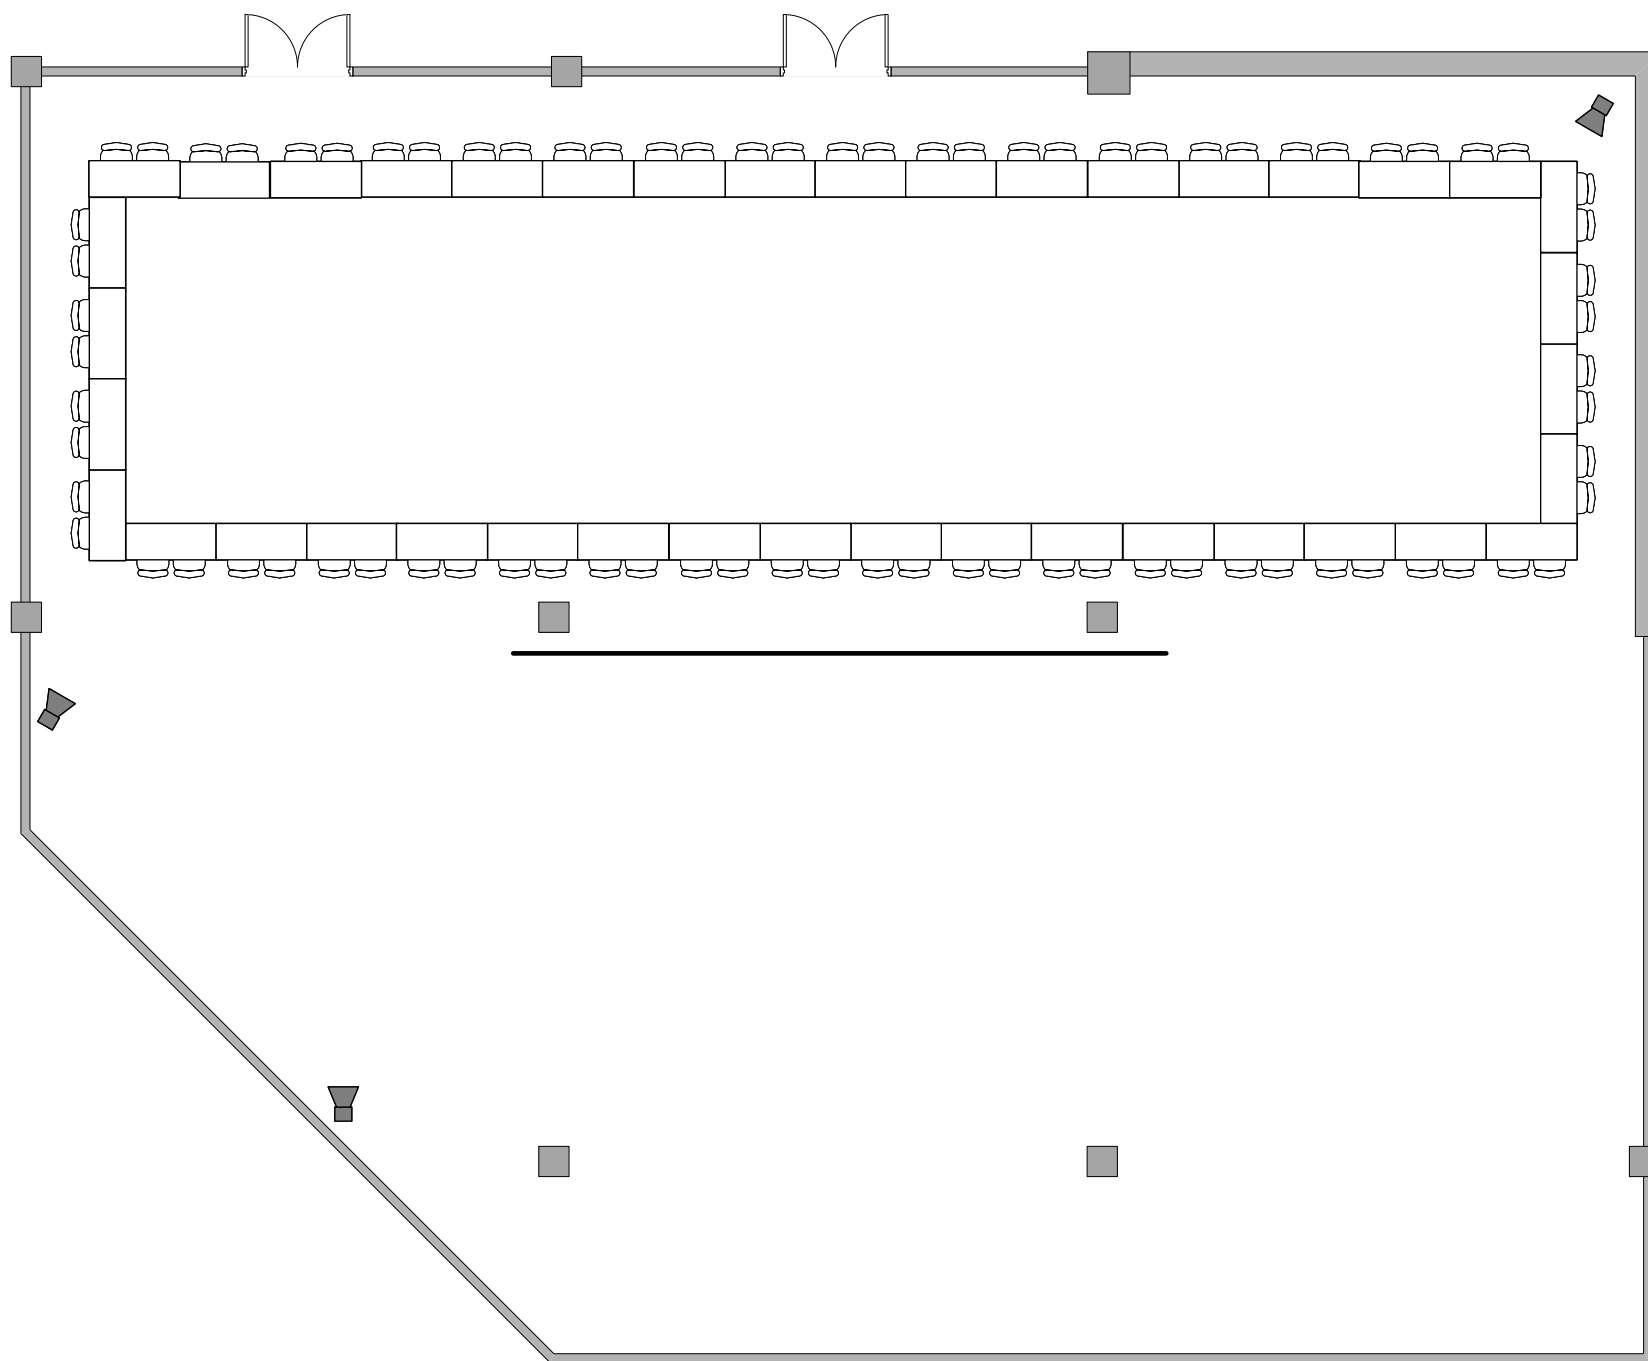

SÁL PANORAMA / PANORAMA HALL

Ženeva (stůl 150cm) max. kapacita 80 osob/ Hollow sq. (table 150 cm) max. capacity 80 people

LEGENDA/KEY

-  židle/chair
-  150x60cm stůl/table
-  díl podium 2x1m/
stage segment 2x1m
-  řečnický pult/
lectern
-  reproduktor/
speaker