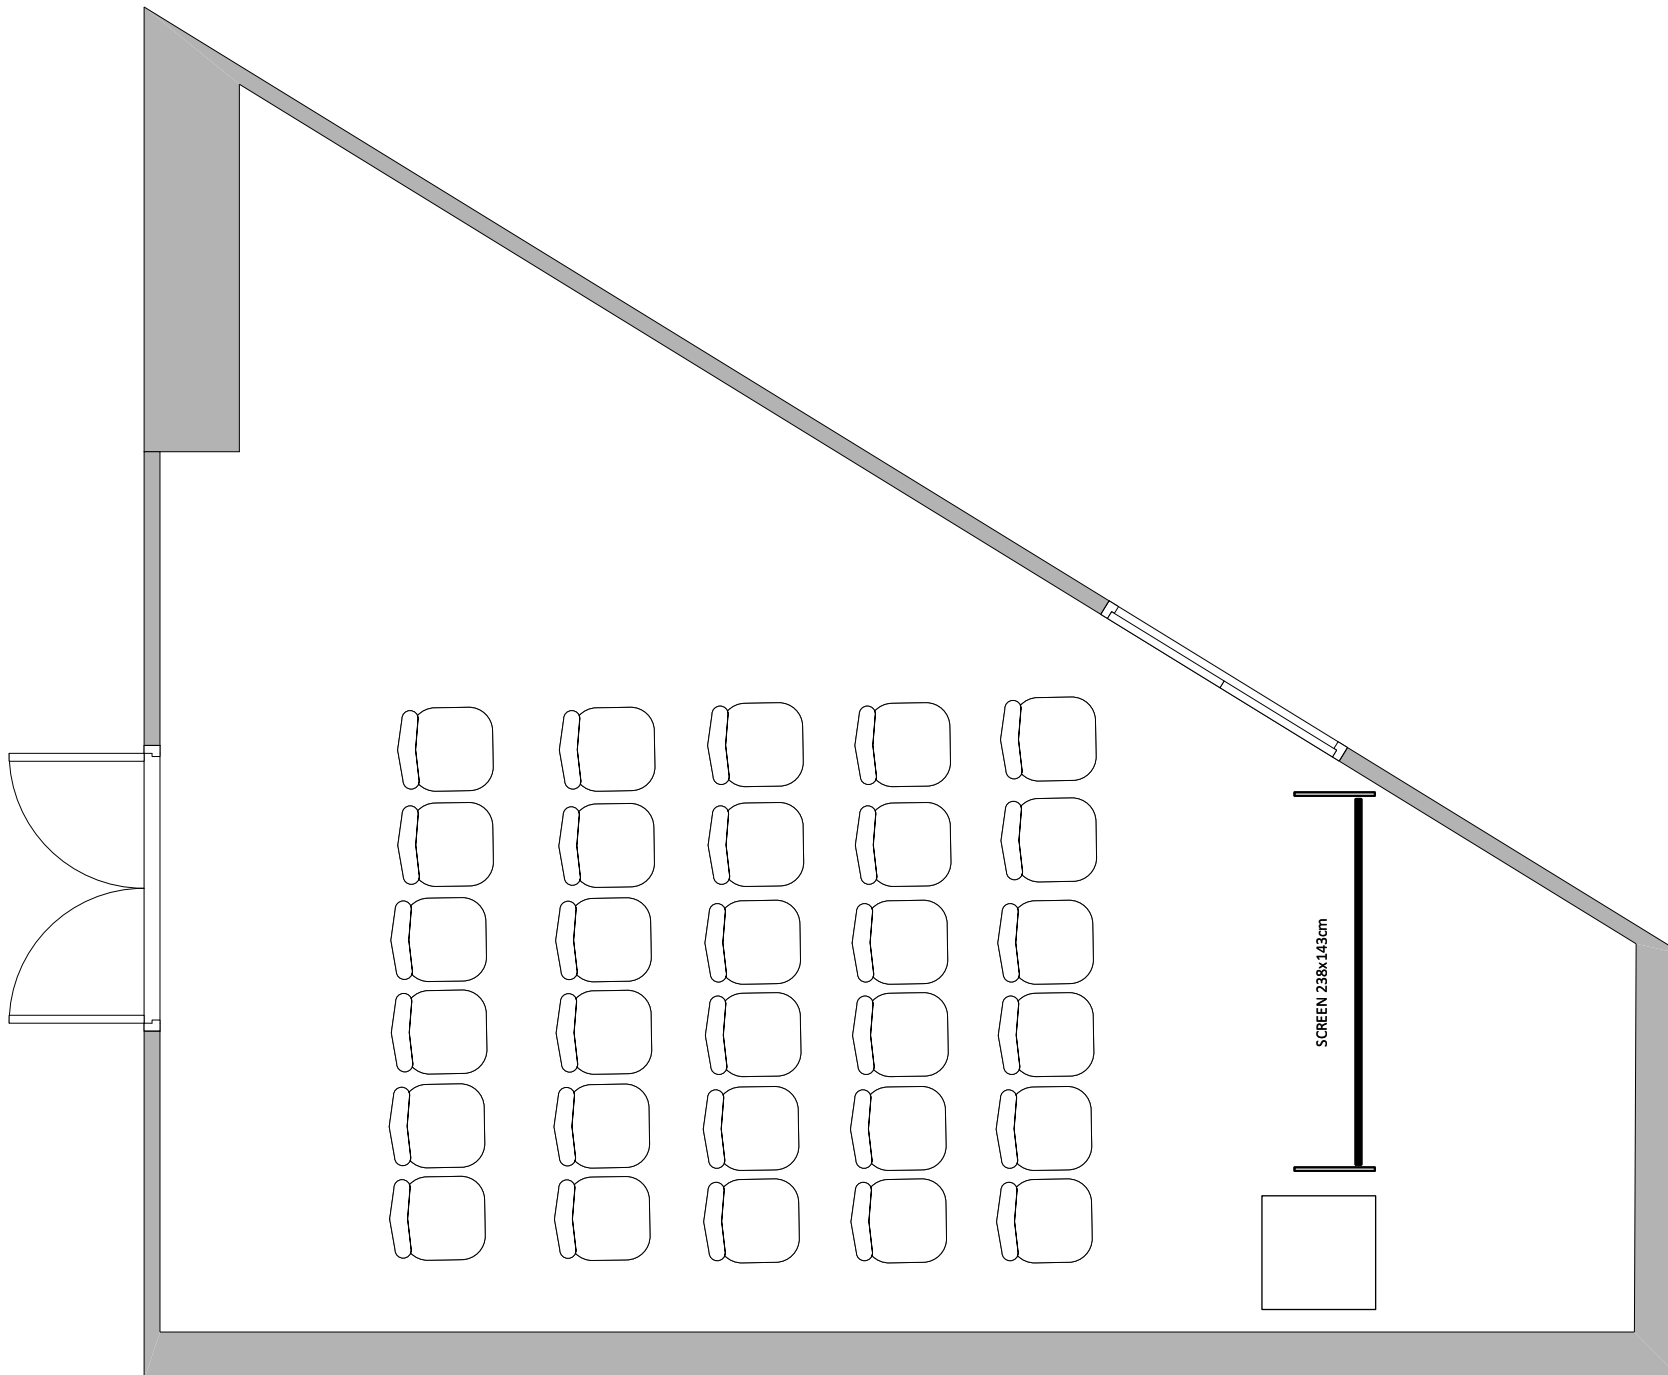

SALONEK 2.3 / MEETING ROOM 2.3

Divadlo max. kapacita 30 osob/ Theatre max. capacity 30 people

LEGENDA/KEY

židle/chair

stůl/table

díl podium 2x1m/
stage segment 2x1m

řečnický pult/lectern

projektor/projector

reproduktor/speaker

plátno/screen