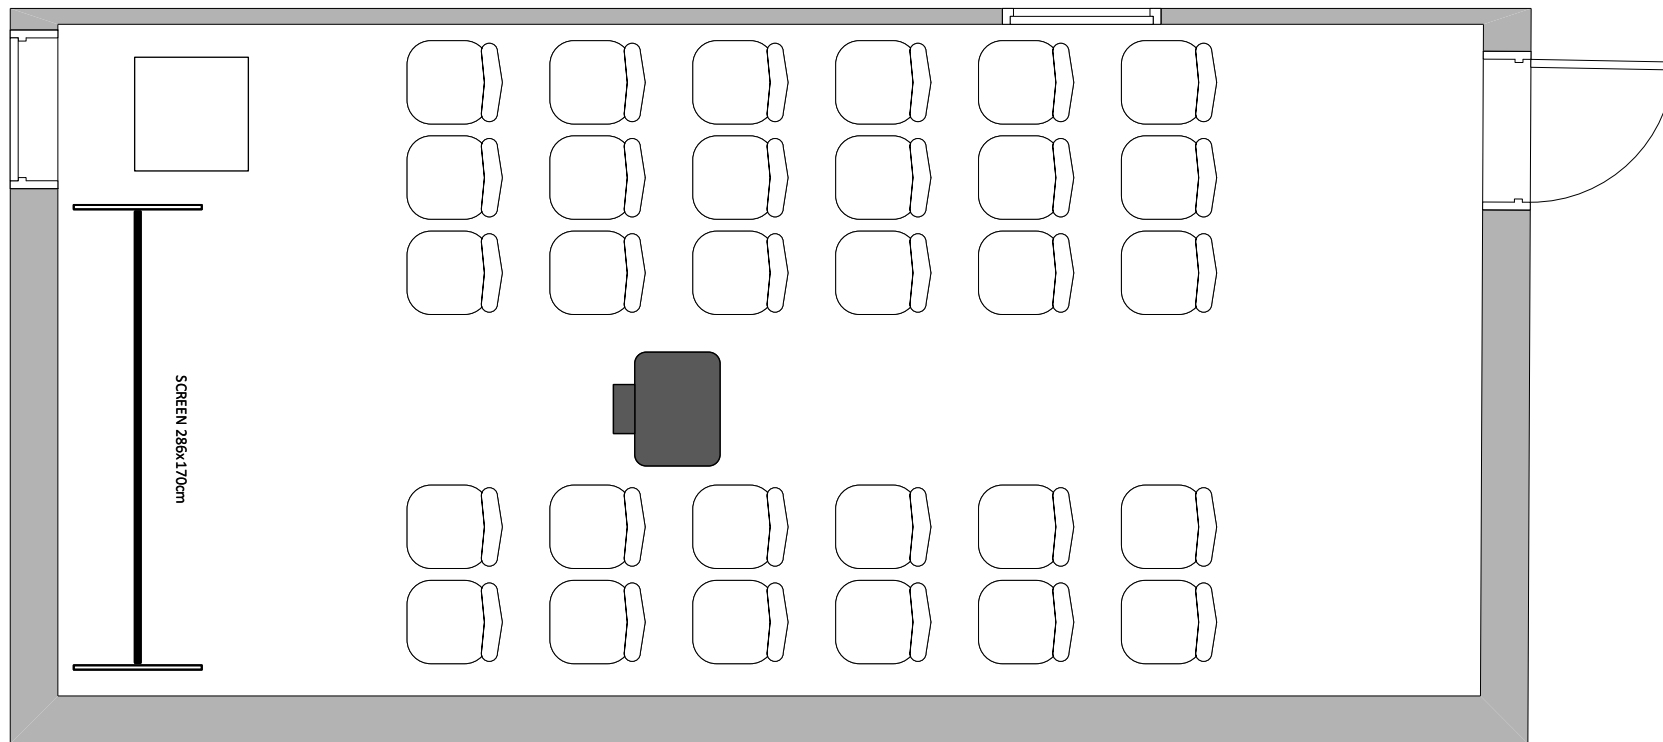

## SALONEK 2.4 / MEETING ROOM 2.4

Divadlo max. kapacita 30 osob/ Theatre max. capacity 30 people

### LEGENDA/KEY

židle/chair

150x60cm

stůl/table

díl podium 2x1m/  
stage segment 2x1m

řečnický pult/lectern

projektor/projector

reproduktor/speaker

plátno/screen