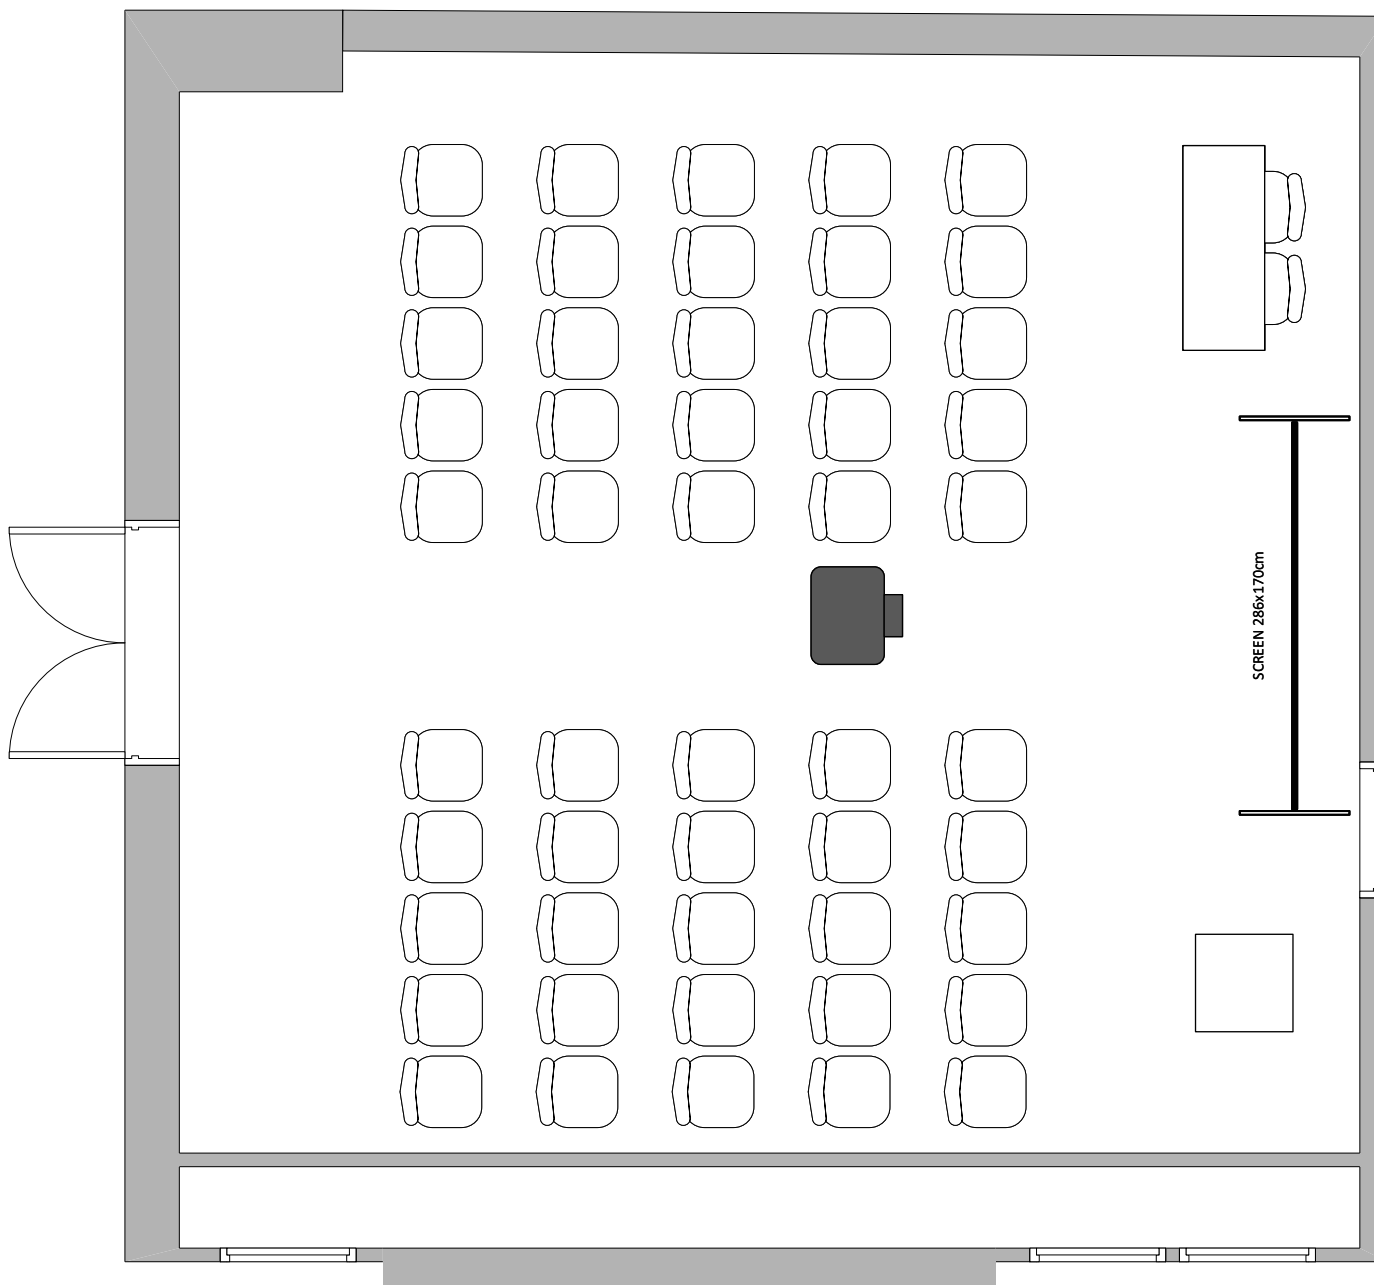

SALONEK 4.1 / MEETING ROOM 4.1

Divadlo max. kapacita 50 osob/ Theatre max. capacity 50 people

LEGENDA/KEY

židle/chair

150x60cm

stůl/table

díl podium 2x1m/
stage segment 2x1m

řečnický pult/lectern

projektor/projector

reproduktor/speaker

plátно/screen

PRAGUE
CONGRESS CENTRE