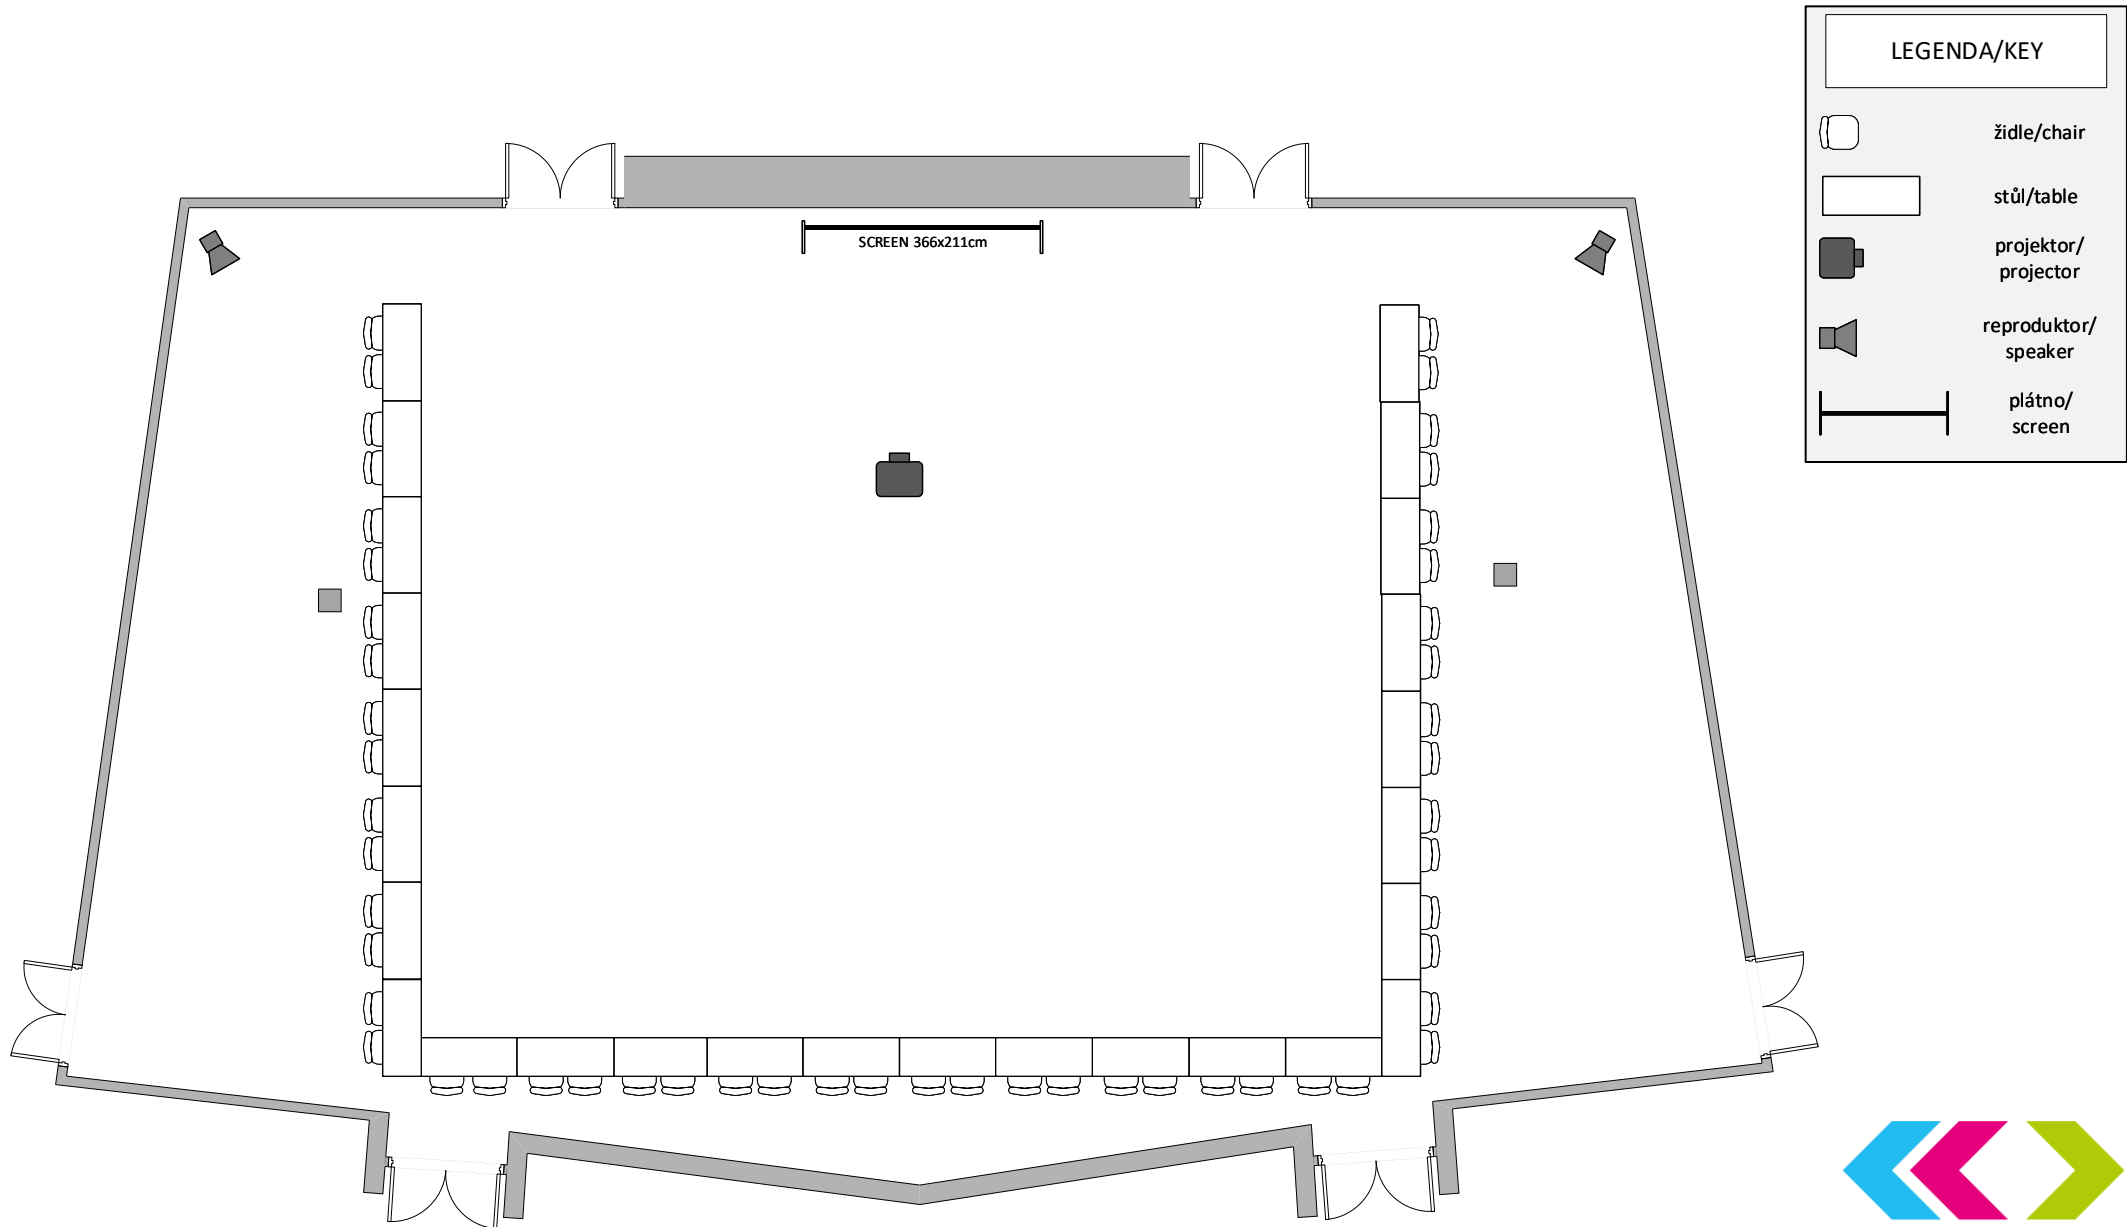

MALÝ SÁL / SMALL HALL

U max. kapacita 52 osob/ U max. capacity 52 people

LEGENDA/KEY

-  židle/chair
-  stůl/table
-  projektor/projector
-  reproduktor/speaker
-  plátno/screen