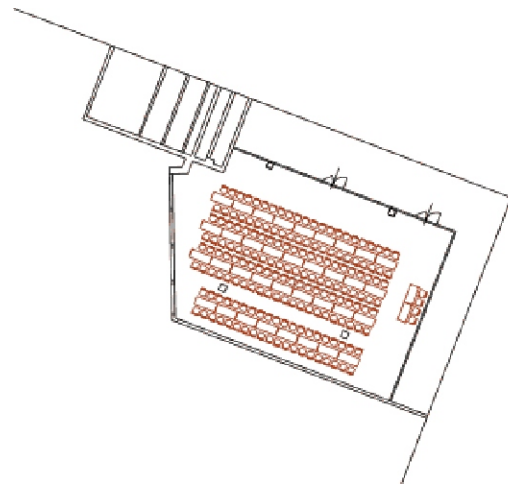

58

200

80

*obdélníkové / kulaté stoly

Využití

Ideální pro semináře, konference, kurzy, firemní prezentace a gastronomické akce. Skleněné stěny nabízejí překrásný výhled na Prahu.

Technické parametry

Patro	I.
Výstavní plocha	176 m ²
Celková plocha	218,8 m ²
Šířka	18,9 m
Délka	12,5 m
Výška	3,35 m
Max. nosnost	400 kg/m ²
Denní světlo	ano
Stmívač osvětlení	ne
Zatměnění	ano
Počet a rozměry vstupů	2 x 1,85 m(š) x 2,10 m (v)
Materiál podlahy	mramor
Elektrické přípojky	2 x 3f., 380V/32A 4 x 1f., 220V/16A

Mapa

Variety uspořádání prostor

Plány jsou pouze ilustrativní. Přesný počet míst je uveden v Kapacitách.

Divadlo

Škola

"U"

Zasedání

Ženeva