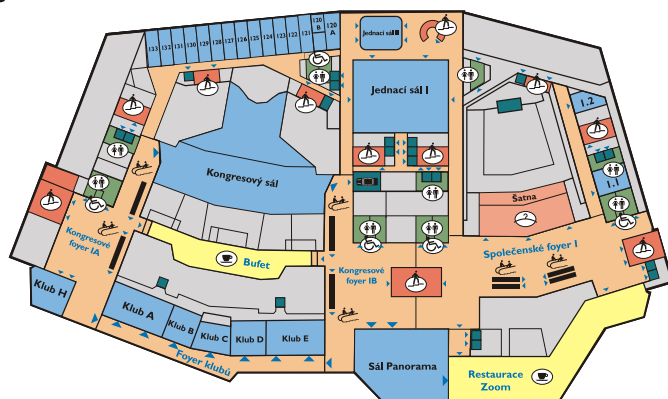

58

200

80

*obdélníkové / kulaté stoly

Využití

Ideální pro semináře, konference, kurzy, firemní prezentace a gastronomické akce. Skleněné stěny nabízejí překrásný výhled na Prahu.

Technické parametry

Patro	I.
Výstavní plocha	176 m ²
Celková plocha	218,8 m ²
Šířka	18,9 m
Délka	12,5 m
Výška	3,35 m
Max. nosnost	400 kg/m ²
Denní světlo	ano
Stmívač osvětlení	ne
Zatměnění	ano
Počet a rozměry vstupů	2 x 1,85 m(š) x 2,10 m (v)
Materiál podlahy	mramor
Elektrické přípojky	2 x 3f., 380V/32A 4 x 1f., 220V/16A

Mapa

Variety uspořádání prostor

Plány jsou pouze ilustrativní. Přesný počet míst je uveden v Kapacitách.

Divadlo

Škola

"U"

Zasedání

Ženeva