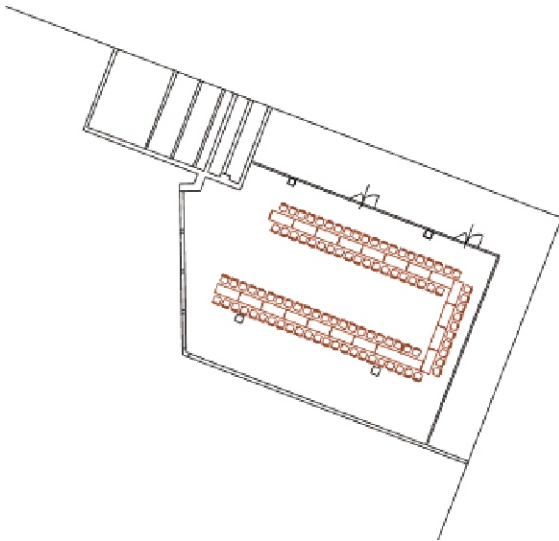

58

200

80

*obdélníkové / kulaté stoly

Využití

Ideální pro semináře, konference, kurzy, firemní prezentace a gastronomické akce. Skleněné stěny nabízejí překrásný výhled na Prahu.

Technické parametry

Patro	I.
Výstavní plocha	176 m ²
Celková plocha	218,8 m ²
Šířka	18,9 m
Délka	12,5 m
Výška	3,35 m
Max. nosnost	400 kg/m ²
Denní světlo	ano
Stmívač osvětlení	ne
Zatměnění	ano
Počet a rozměry vstupů	2 x 1,85 m(š) x 2,10 m (v)
Materiál podlahy	mramor
Elektrické přípojky	2 x 3f., 380V/32A 4 x 1f., 220V/16A

Mapa

Variety uspořádání prostor

Plány jsou pouze ilustrativní. Přesný počet míst je uveden v Kapacitách.

Divadlo

Škola

"U"

Zasedání

Ženeva