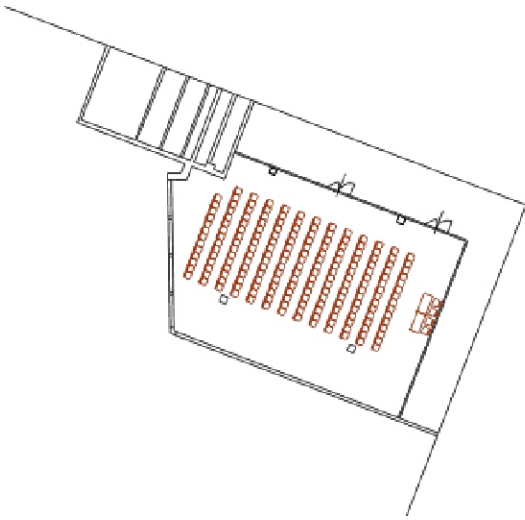

58

200

80

*obdélníkové / kulaté stoly

Využití

Ideální pro semináře, konference, kurzy, firemní prezentace a gastronomické akce. Skleněné stěny nabízejí překrásný výhled na Prahu.

Technické parametry

Patro	I.
Výstavní plocha	176 m ²
Celková plocha	218,8 m ²
Šířka	18,9 m
Délka	12,5 m
Výška	3,35 m
Max. nosnost	400 kg/m ²
Denní světlo	ano
Stmívač osvětlení	ne
Zatměnění	ano
Počet a rozměry vstupů	2 x 1,85 m(š) x 2,10 m (v)
Materiál podlahy	mramor
Elektrické přípojky	2 x 3f., 380V/32A 4 x 1f., 220V/16A

Mapa

Variety uspořádání prostor

Plány jsou pouze ilustrativní. Přesný počet míst je uveden v Kapacitách.

Divadlo

Škola

"U"

Zasedání

Ženeva