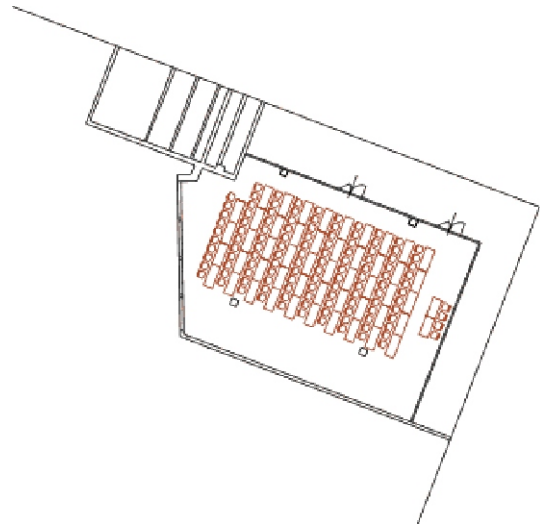

58

200

80

*obdélníkové / kulaté stoly

Využití

Ideální pro semináře, konference, kurzy, firemní prezentace a gastronomické akce. Skleněné stěny nabízejí překrásný výhled na Prahu.

Technické parametry

Patro	I.
Výstavní plocha	176 m ²
Celková plocha	218,8 m ²
Šířka	18,9 m
Délka	12,5 m
Výška	3,35 m
Max. nosnost	400 kg/m ²
Denní světlo	ano
Stmívač osvětlení	ne
Zatměnění	ano
Počet a rozměry vstupů	2 x 1,85 m(š) x 2,10 m (v)
Materiál podlahy	mramor
Elektrické přípojky	2 x 3f., 380V/32A 4 x 1f., 220V/16A

Mapa

Variety uspořádání prostor

Plány jsou pouze ilustrativní. Přesný počet míst je uveden v Kapacitách.

Divadlo

Škola

"U"

Zasedání

Ženeva