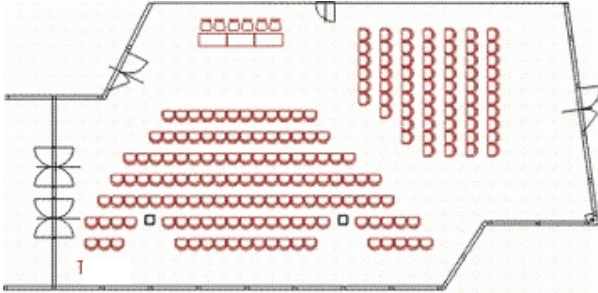

## Využití

Prostor vhodný pro výstavy, posterové sekce, semináře nebo gastronomické akce. Okna nabízejí nádherný panoramatický pohled na Prahu. Výstavní plocha je 212 m<sup>2</sup>.

## Technické parametry

|                        |  |
|------------------------|--|
| Patro                  | 2.                                     |
| Výstavní plocha        | 212 m <sup>2</sup>                     |
| Celková plocha         | 263 m <sup>2</sup>                     |
| Šířka                  | 13 m                                   |
| Délka                  | 24 m                                   |
| Výška                  | 3,2 m                                  |
| Max. nosnost           | 400 kg/m <sup>2</sup>                  |
| Počet a rozměry vstupů | 1 x 1,85 m (š)x 2,1 m (v)              |
| Materiál podlahy       | koberec                                |
| Elektrické přípojky    | 2 x 3f., 380V/32A<br>2 x 1f., 220V/16A |
| Denní světlo           | ano                                    |
| Stmívač osvětlení      | ne                                     |
| Zatměnění              | ano                                    |

## Variety uspořádání prostor

Plány jsou pouze ilustrativní. Přesný počet míst je uveden v Kapacitách.

Divadlo - varianta I

Divadlo - varianta II

Skola

"U"

Zasedání

Ženeva