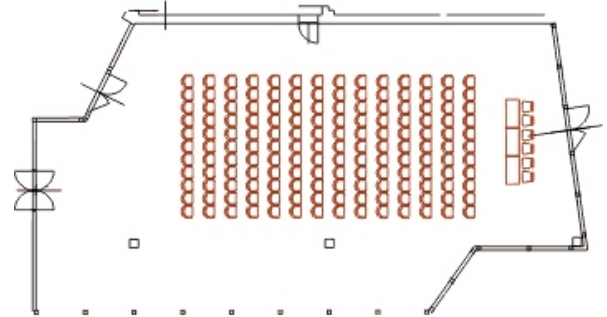

## Využití

Prostor vhodný pro výstavy, posterové sekce, semináře nebo gastronomické akce. Okna nabízejí nádherný panoramatický pohled na Prahu. Výstavní plocha je 212 m<sup>2</sup>.

## Technické parametry

|                        |  |
|------------------------|--|
| Patro                  | 2.                                     |
| Výstavní plocha        | 212 m <sup>2</sup>                     |
| Celková plocha         | 263 m <sup>2</sup>                     |
| Šířka                  | 13 m                                   |
| Délka                  | 24 m                                   |
| Výška                  | 3,2 m                                  |
| Max. nosnost           | 400 kg/m <sup>2</sup>                  |
| Počet a rozměry vstupů | 1 x 1,85 m (š)x 2,1 m (v)              |
| Materiál podlahy       | koberec                                |
| Elektrické přípojky    | 2 x 3f., 380V/32A<br>2 x 1f., 220V/16A |
| Denní světlo           | ano                                    |
| Stmívač osvětlení      | ne                                     |
| Zatměnění              | ano                                    |

## Mapa

## Variety uspořádání prostor

Plány jsou pouze ilustrativní. Přesný počet míst je uveden v Kapacitách.

Divadlo - varianta I

Divadlo - varianta II

Skola

"U"

Zasedání

Ženeva