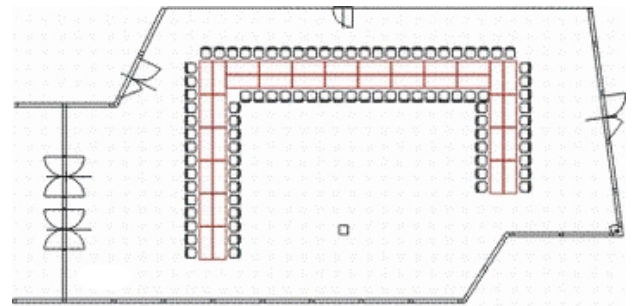

## Využití

Prostor vhodný pro výstavy, posterové sekce, semináře nebo gastronomické akce. Okna nabízejí nádherný panoramatický pohled na Prahu. Výstavní plocha je 212 m<sup>2</sup>.

## Technické parametry

|                        |  |
|------------------------|--|
| Patro                  | 2.                                     |
| Výstavní plocha        | 212 m <sup>2</sup>                     |
| Celková plocha         | 263 m <sup>2</sup>                     |
| Šířka                  | 13 m                                   |
| Délka                  | 24 m                                   |
| Výška                  | 3,2 m                                  |
| Max. nosnost           | 400 kg/m <sup>2</sup>                  |
| Počet a rozměry vstupů | 1 x 1,85 m (š)x 2,1 m (v)              |
| Materiál podlahy       | koberec                                |
| Elektrické přípojky    | 2 x 3f., 380V/32A<br>2 x 1f., 220V/16A |
| Denní světlo           | ano                                    |
| Stmívač osvětlení      | ne                                     |
| Zatměnění              | ano                                    |

## Variety uspořádání prostor

Plány jsou pouze ilustrativní. Přesný počet míst je uveden v Kapacitách.

Divadlo - varianta I

Divadlo - varianta II

Skola

"U"

Zasedání

Ženeva