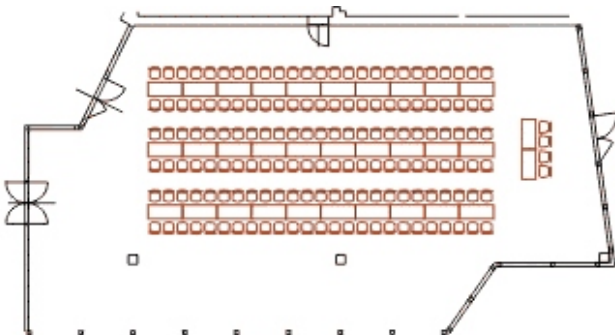

## Využití

Prostor vhodný pro výstavy, posterové sekce, semináře nebo gastronomické akce. Okna nabízejí nádherný panoramatický pohled na Prahu. Výstavní plocha je 212 m<sup>2</sup>.

## Technické parametry

|                        |  |
|------------------------|--|
| Patro                  | 2.                                     |
| Výstavní plocha        | 212 m <sup>2</sup>                     |
| Celková plocha         | 263 m <sup>2</sup>                     |
| Šířka                  | 13 m                                   |
| Délka                  | 24 m                                   |
| Výška                  | 3,2 m                                  |
| Max. nosnost           | 400 kg/m <sup>2</sup>                  |
| Počet a rozměry vstupů | 1 x 1,85 m (š)x 2,1 m (v)              |
| Materiál podlahy       | koberec                                |
| Elektrické přípojky    | 2 x 3f., 380V/32A<br>2 x 1f., 220V/16A |
| Denní světlo           | ano                                    |
| Stmívač osvětlení      | ne                                     |
| Zatměnění              | ano                                    |

## Variety uspořádání prostor

Plány jsou pouze ilustrativní. Přesný počet míst je uveden v Kapacitách.

Divadlo - varianta I

Divadlo - varianta II

Skola

"U"

Zasedání

Ženeva