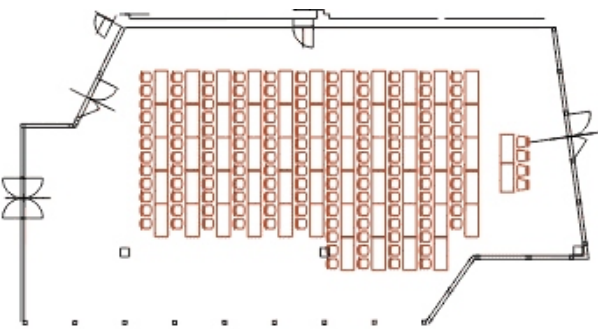

## Využití

Prostor vhodný pro výstavy, posterové sekce, semináře nebo gastronomické akce. Okna nabízejí nádherný panoramatický pohled na Prahu. Výstavní plocha je 212 m<sup>2</sup>.

## Technické parametry

|                        |  |
|------------------------|--|
| Patro                  | 2.                                     |
| Výstavní plocha        | 212 m <sup>2</sup>                     |
| Celková plocha         | 263 m <sup>2</sup>                     |
| Šířka                  | 13 m                                   |
| Délka                  | 24 m                                   |
| Výška                  | 3,2 m                                  |
| Max. nosnost           | 400 kg/m <sup>2</sup>                  |
| Počet a rozměry vstupů | 1 x 1,85 m (š)x 2,1 m (v)              |
| Materiál podlahy       | koberec                                |
| Elektrické přípojky    | 2 x 3f., 380V/32A<br>2 x 1f., 220V/16A |
| Denní světlo           | ano                                    |
| Stmívač osvětlení      | ne                                     |
| Zatměnění              | ano                                    |

## Variety uspořádání prostor

Plány jsou pouze ilustrativní. Přesný počet míst je uveden v Kapacitách.

Divadlo - varianta I

Divadlo - varianta II

Skola

"U"

Zasedání

Ženeva