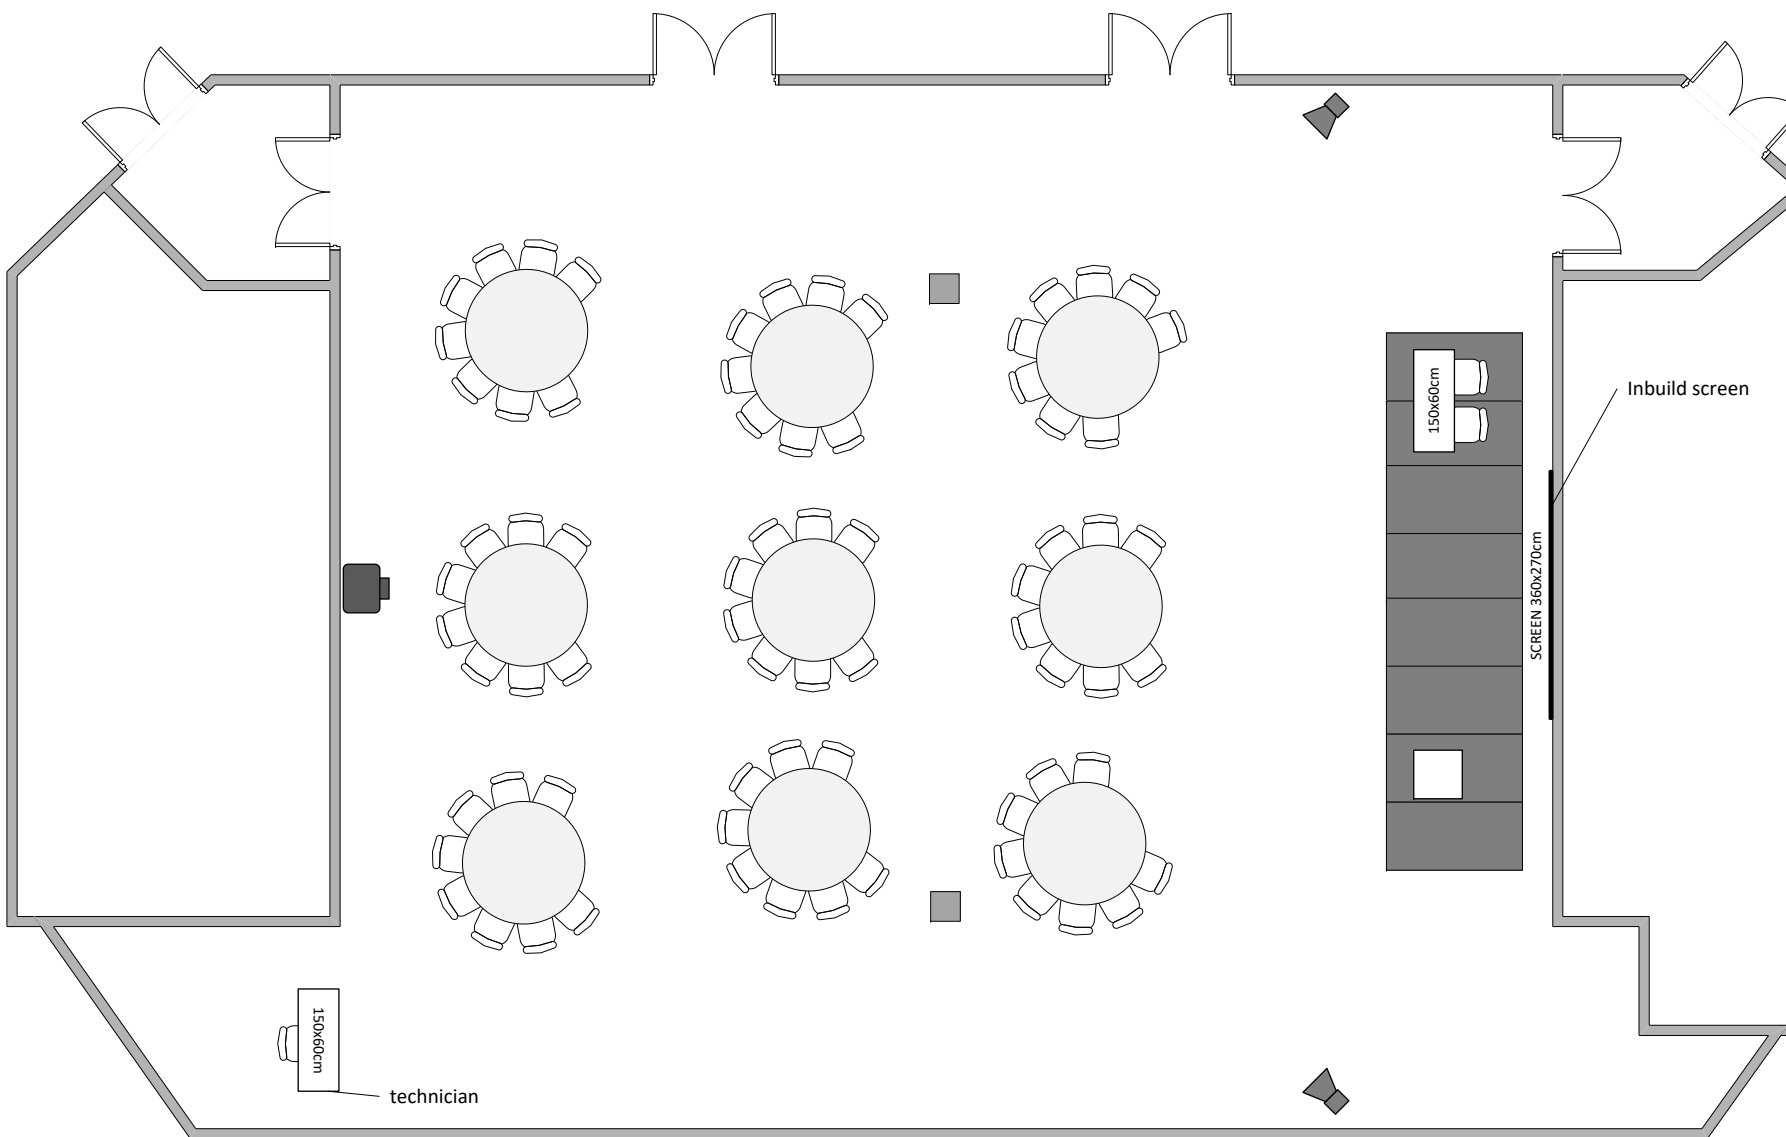

KOMORNÍ SÁL / CHAMBER HALL

Kabaret max. kapacita 54/72 osob, stůl 6/8 osob
Cabaret max. capacity 54/72 people, table 6/8 pax

LEGENDA/KEY

-  židle/chair
-  150x60cm stůl/table
-  díl podium 2x1m/
stage segment 2x1m
-  řečnický pult/
lectern
-  projektor/
projector
-  reproduktor/
speaker
-  plátno/
screen