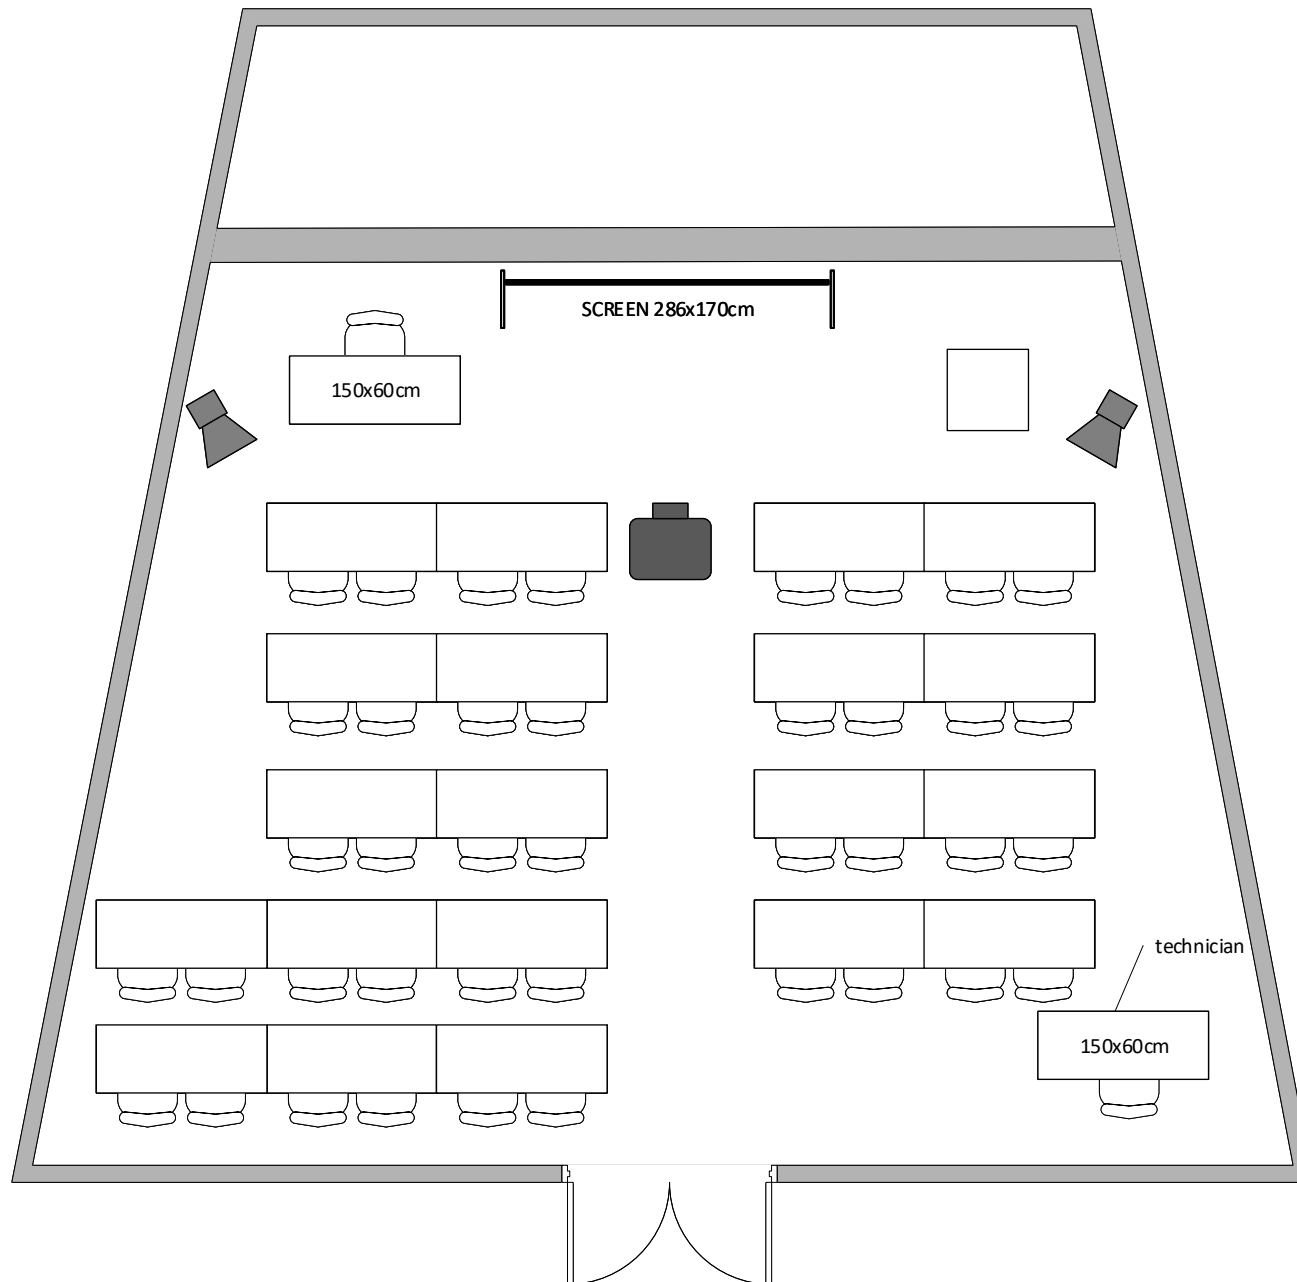

# KLUB C / CLUB C

Škola max. kapacita 40 osob/ Classroom max. capacity 40 people

## LEGENDA/KEY

židle/chair

150x60cm

stůl/table

díl podium  
2x1m/  
stage segment  
2x1m

řečnický pult/  
lectern

projektor/  
projector

reproduktor/  
speaker

plátno/  
screen