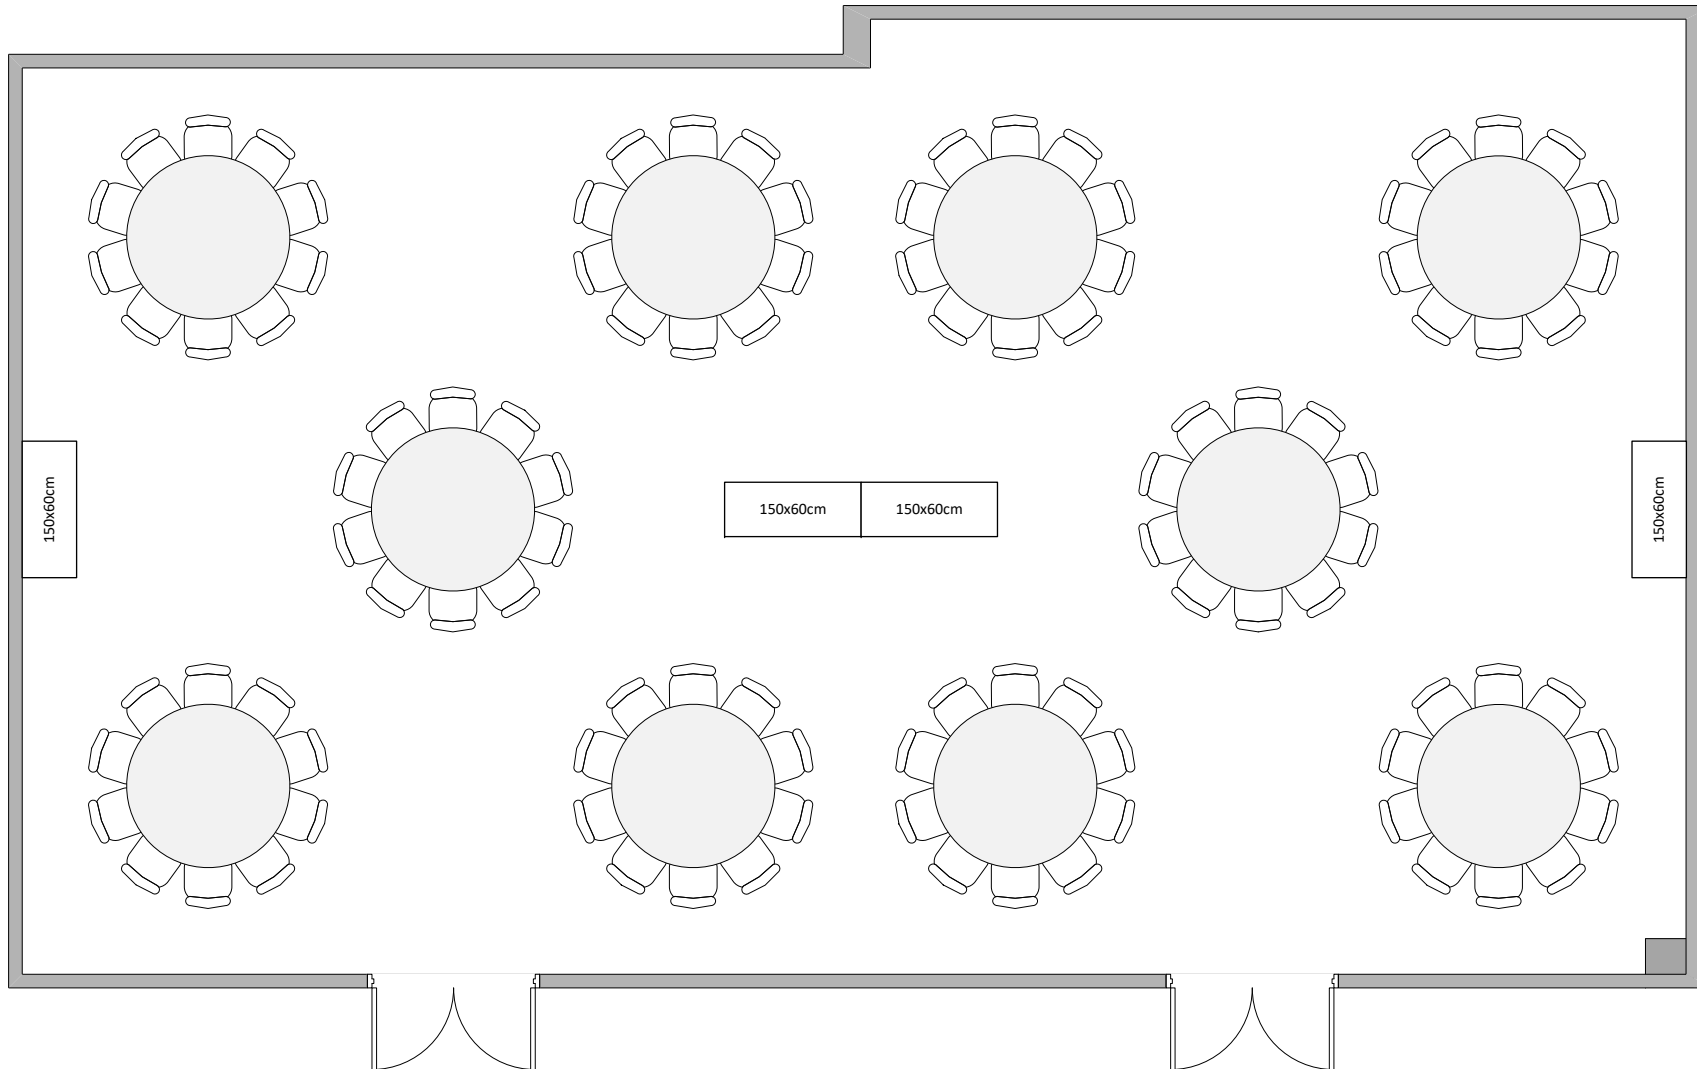

KLUB E / CLUB E

Banquet max. kapacita 100 osob / Banquet max. capacity 100 people

LEGENDA/KEY

-  židle/chair
-  150x60cm stůl/table
-  díl podium 2x1m/
stage segment 2x1m
-  řečnický pult/
lectern
-  projektor/
projector
-  reproduktor/
speaker
-  plátno/
screen