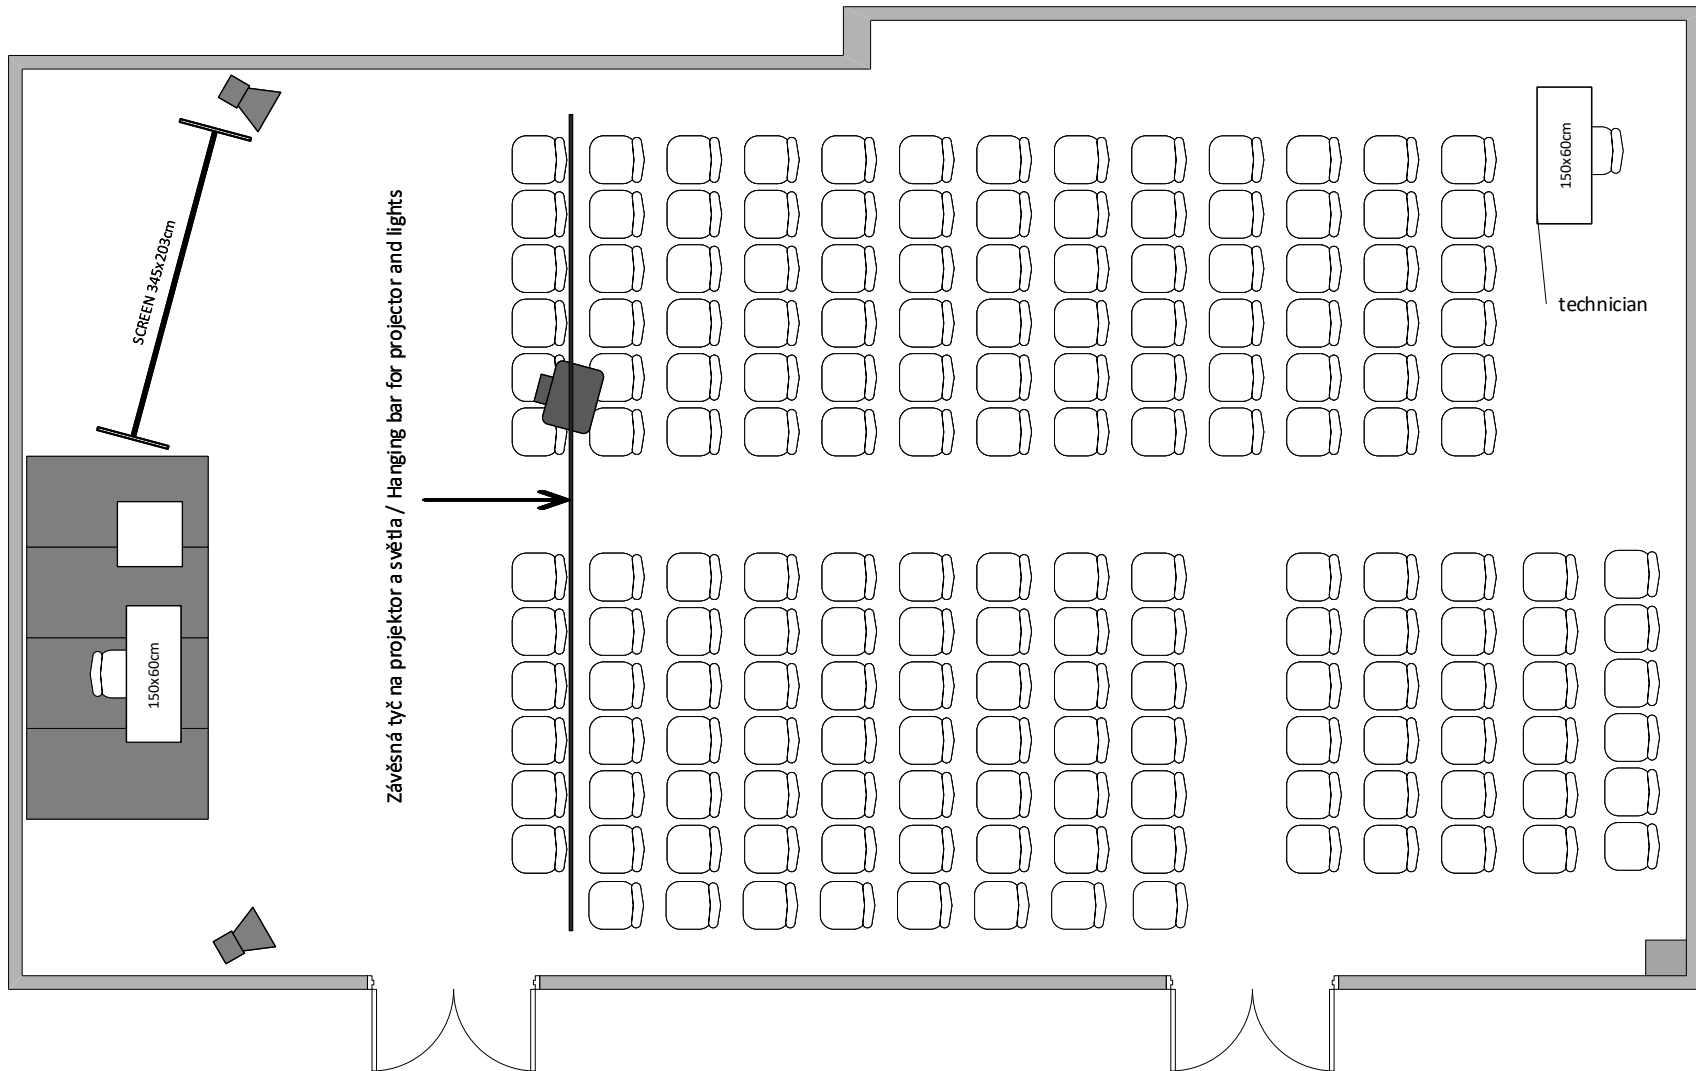

KLUB E / CLUB E

Divadlo max. kapacita 170 osob/ Theatre max. capacity 170 people

LEGENDA/KEY

-  židle/chair
-  150x60cm stůl/table
-  díl podium 2x1m/
stage segment 2x1m
-  řečnický pult/
lectern
-  projektor/
projector
-  reproduktor/
speaker
-  plátno/
screen