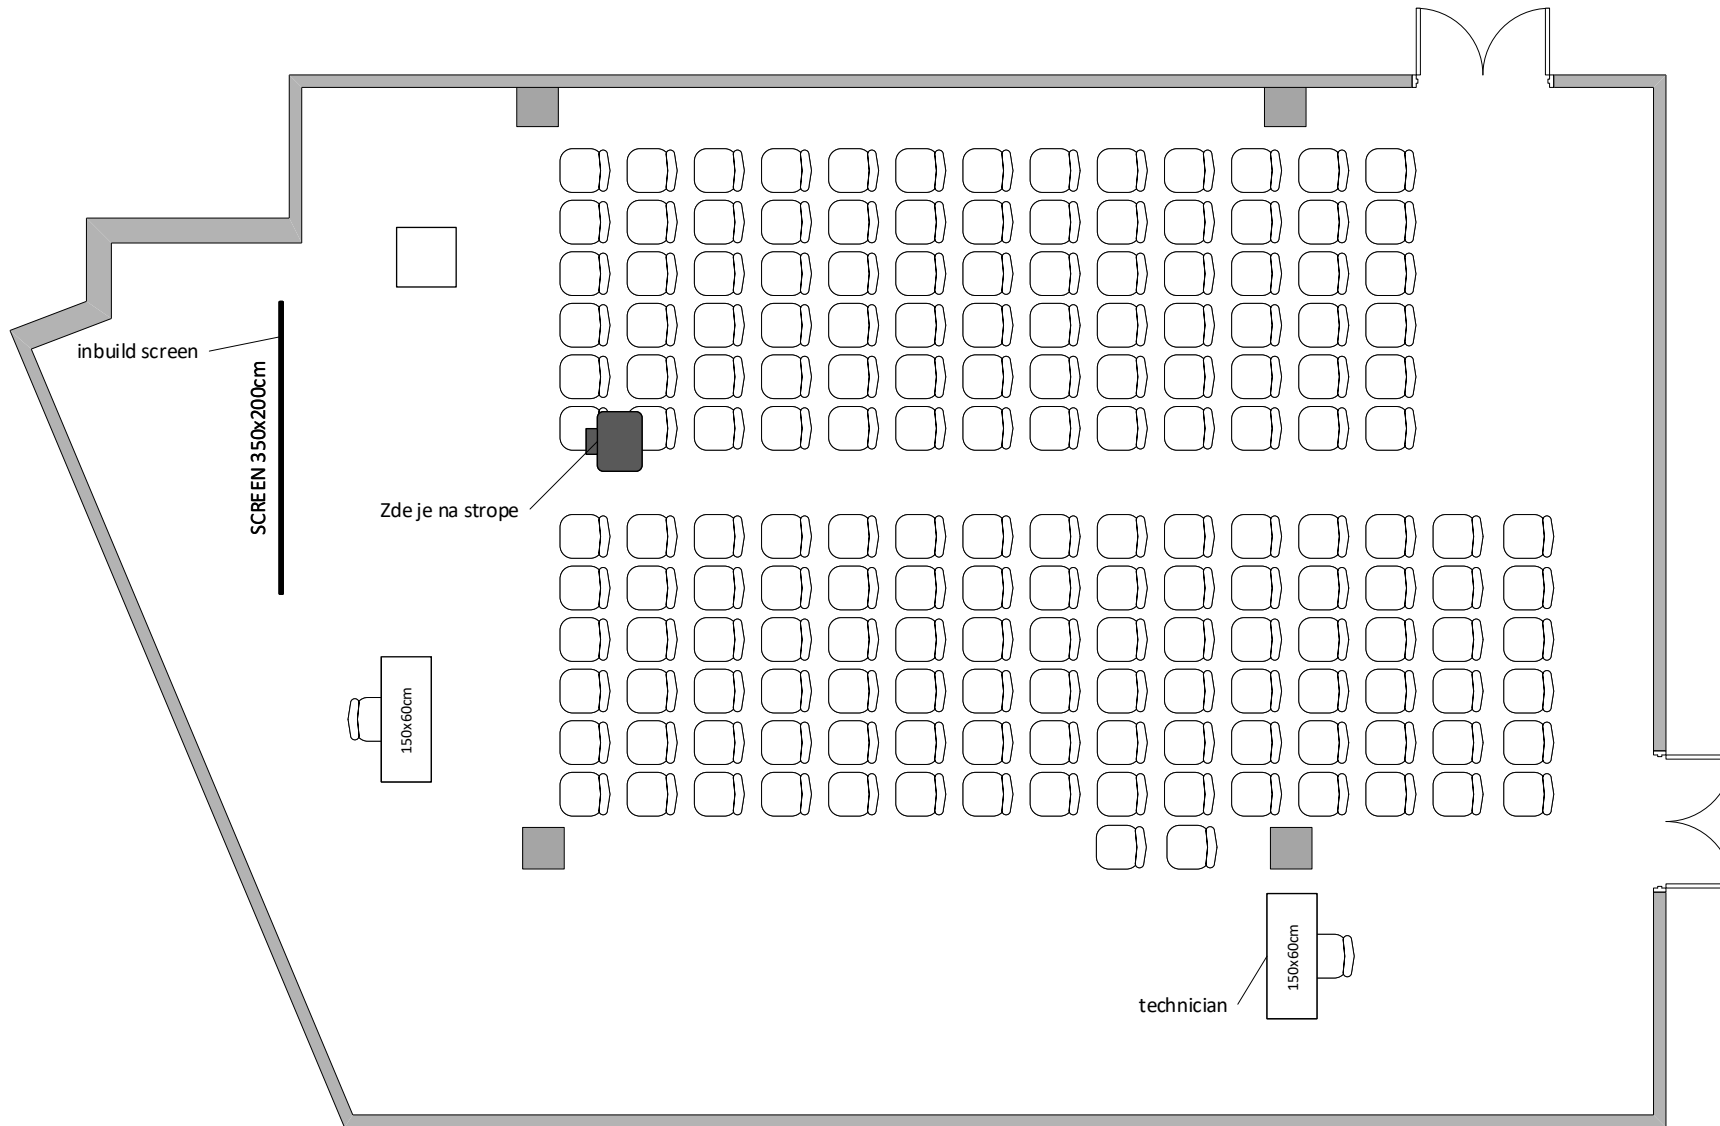

# KLUB H / CLUB H

Divadlo max. kapacita 170 osob/ Theatre max. capacity 170 people

## LEGENDA/KEY

-  židle/chair
-  stůl/table
-  díl podium  
2x1m/  
stage segment  
2x1m
-  řečnický pult/  
lectern
-  projektor/  
projector
-  reproduktor/  
speaker
-  plátno/  
screen