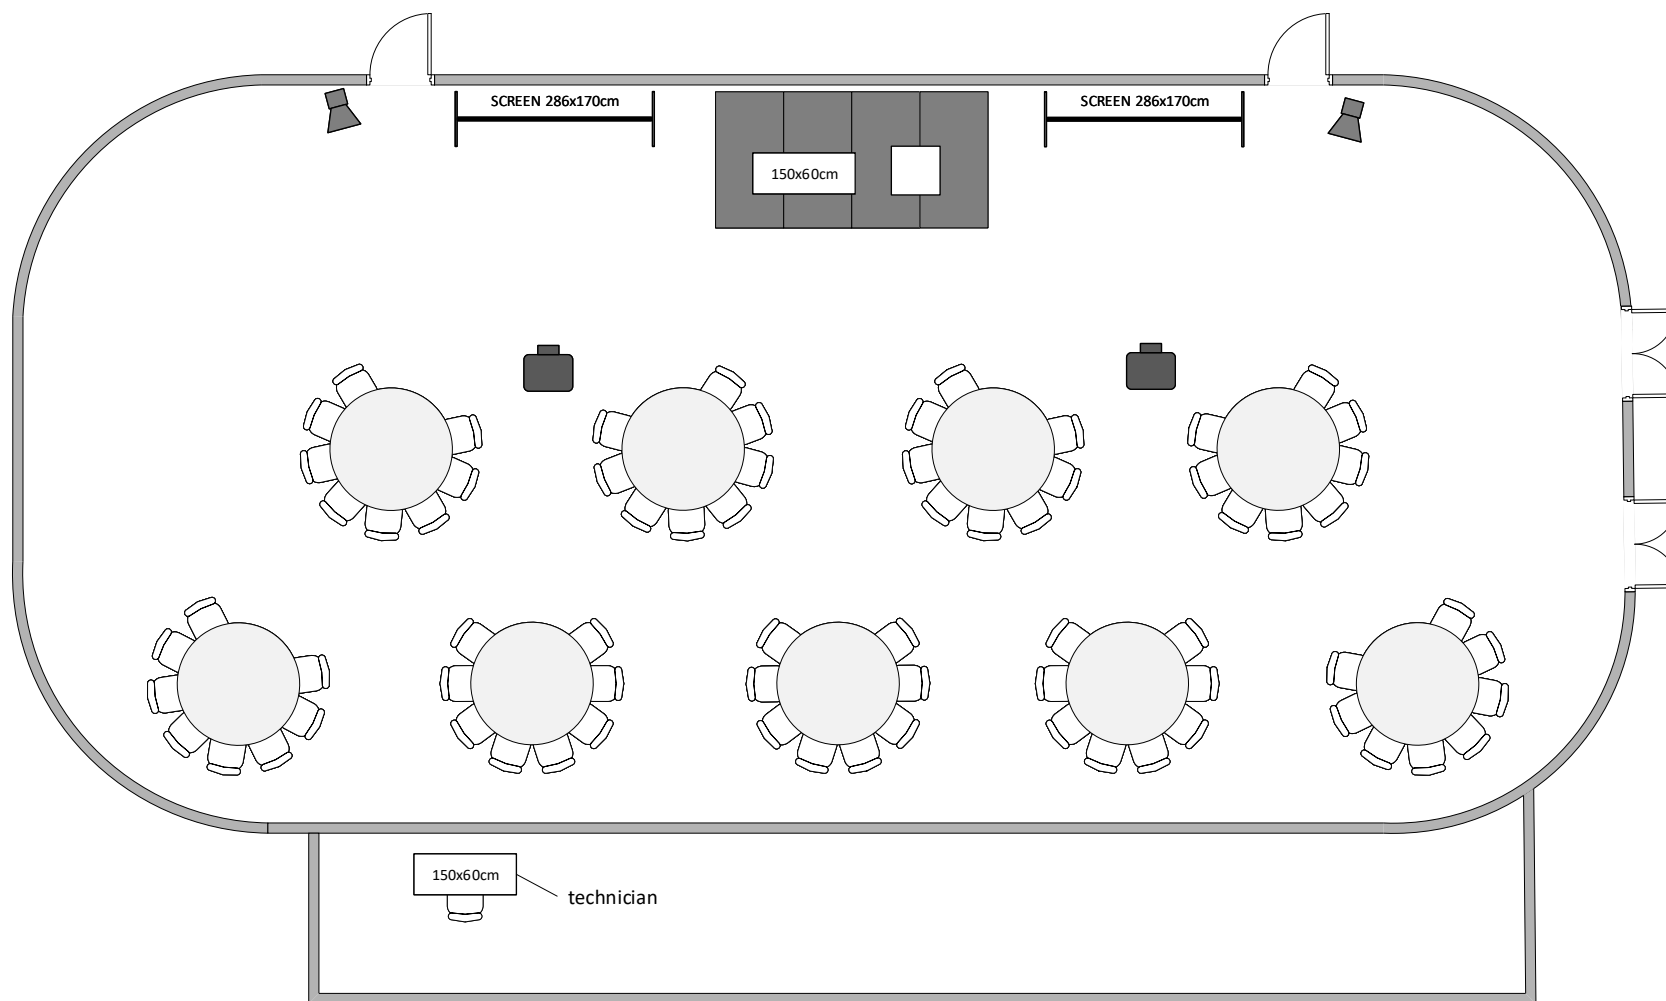

KONFERENČNÍ SÁL / CONFERENCE HALL

Kabaret max. kapacita 54/72 osob, stůl 6/8 osob

Cabaret max. capacity 54/72 people, table 6/8 pax

LEGENDA/KEY

-  židle/chair
-  150x60cm stůl/table
-  díl podium 2x1m/
stage segment 2x1m
-  řečnický pult/
lectern
-  projektor/
projector
-  reproduktor/
speaker
-  plátno/
screen