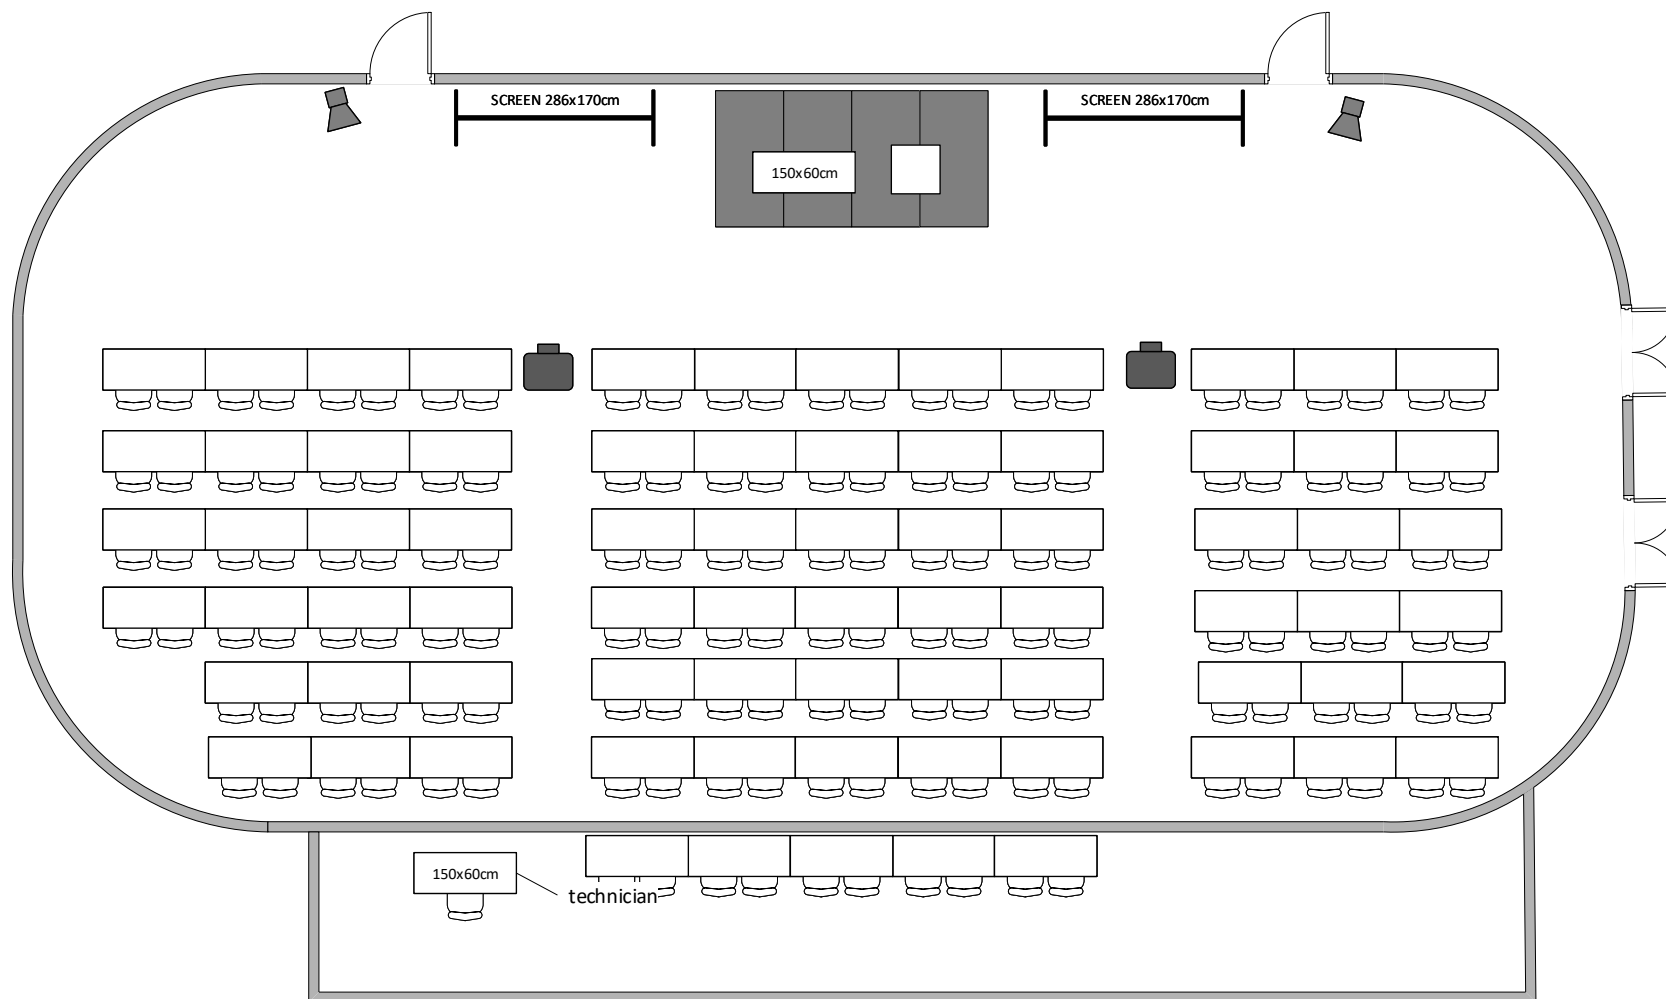

# KONFERENČNÍ SÁL / CONFERENCE HALL

Škola max. kapacita 150 osob/Classroom max. capacity 150 people

## LEGENDA/KEY

-  židle/chair
-  150x60cm stůl/table
-  díl podium 2x1m / stage segment 2x1m
-  řečnický pult / lectern
-  projektor / projector
-  reproduktor / speaker
-  plátno / screen