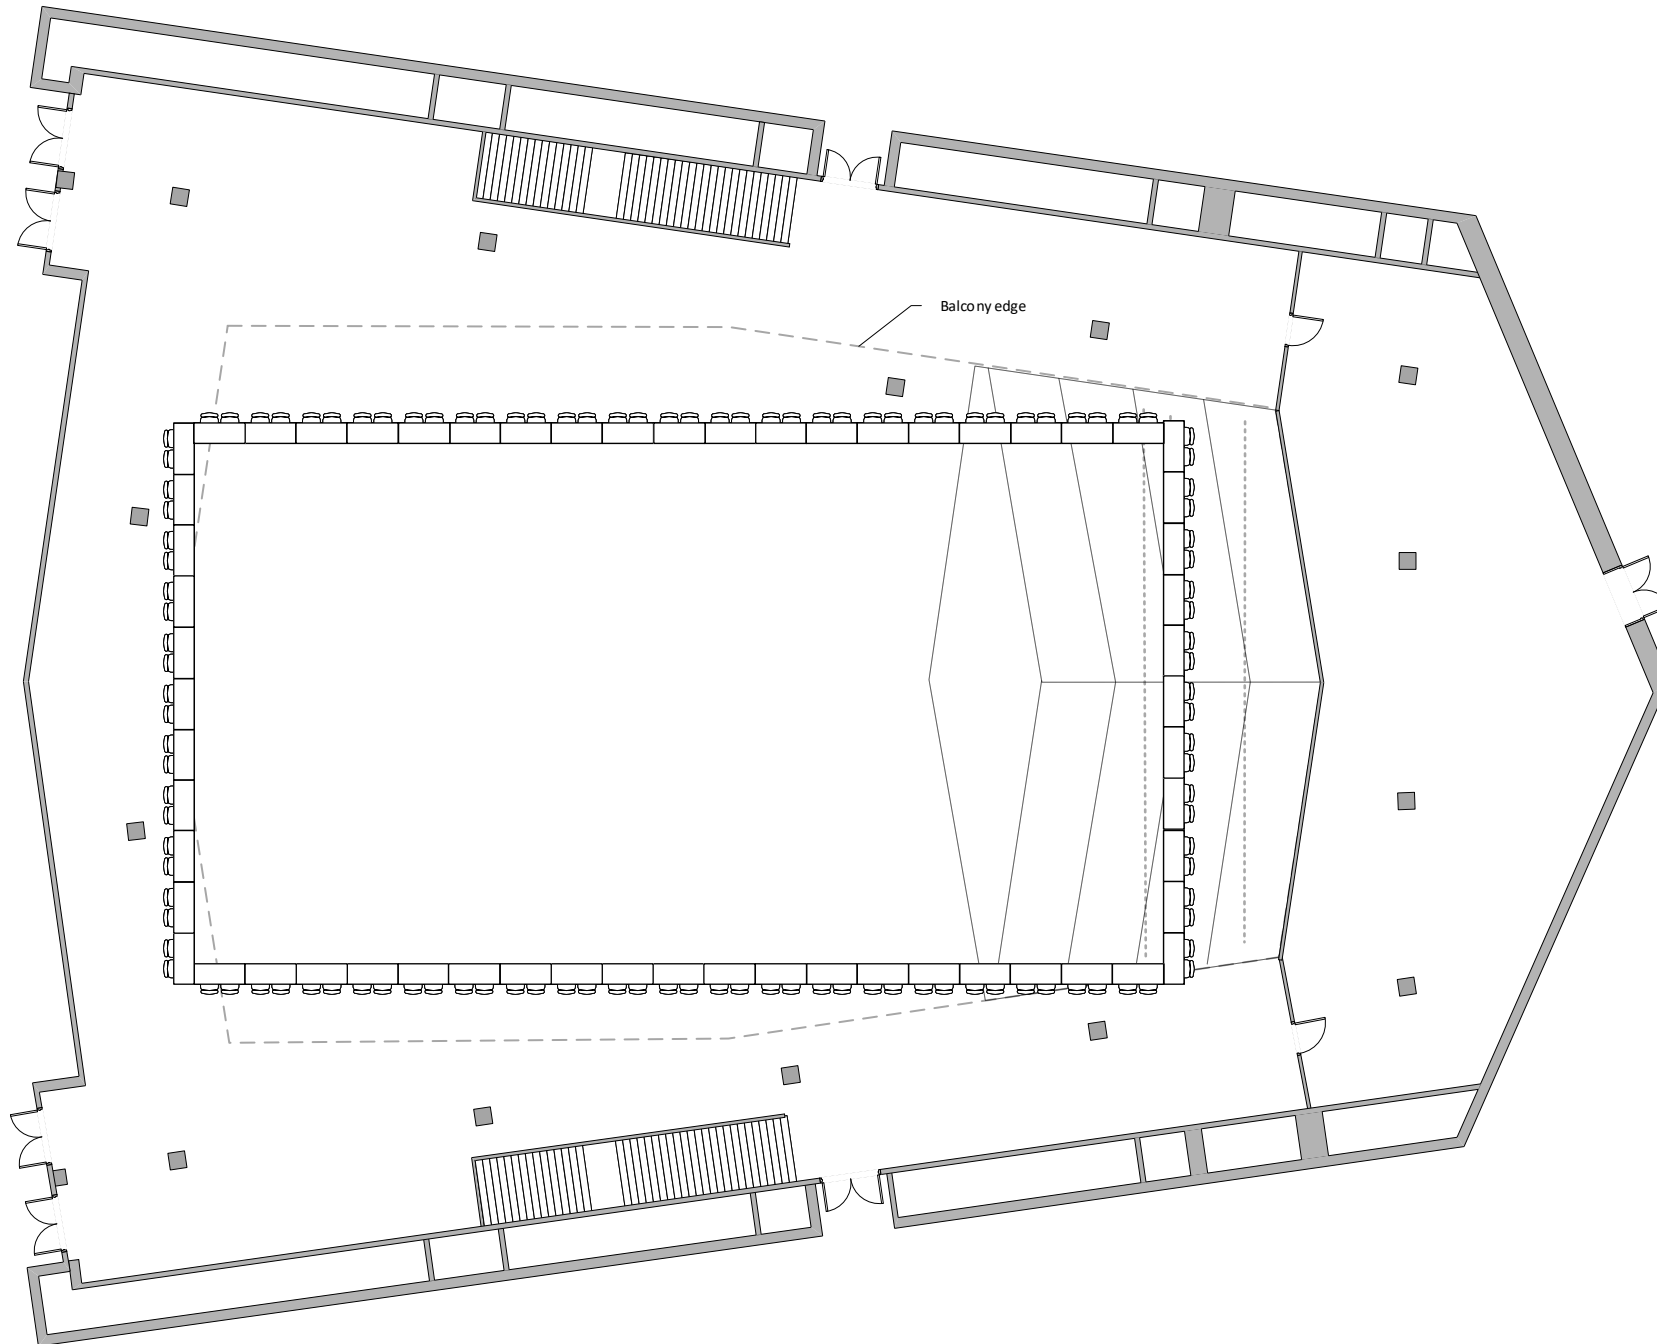

# SPOLEČENSKÝ SÁL / FORUM HALL

Ženeva max. kapacita 120 osob/ Hollow sq. max. capacity 120 people

LEGENDA/KEY

	židle/chair
	stůl/table