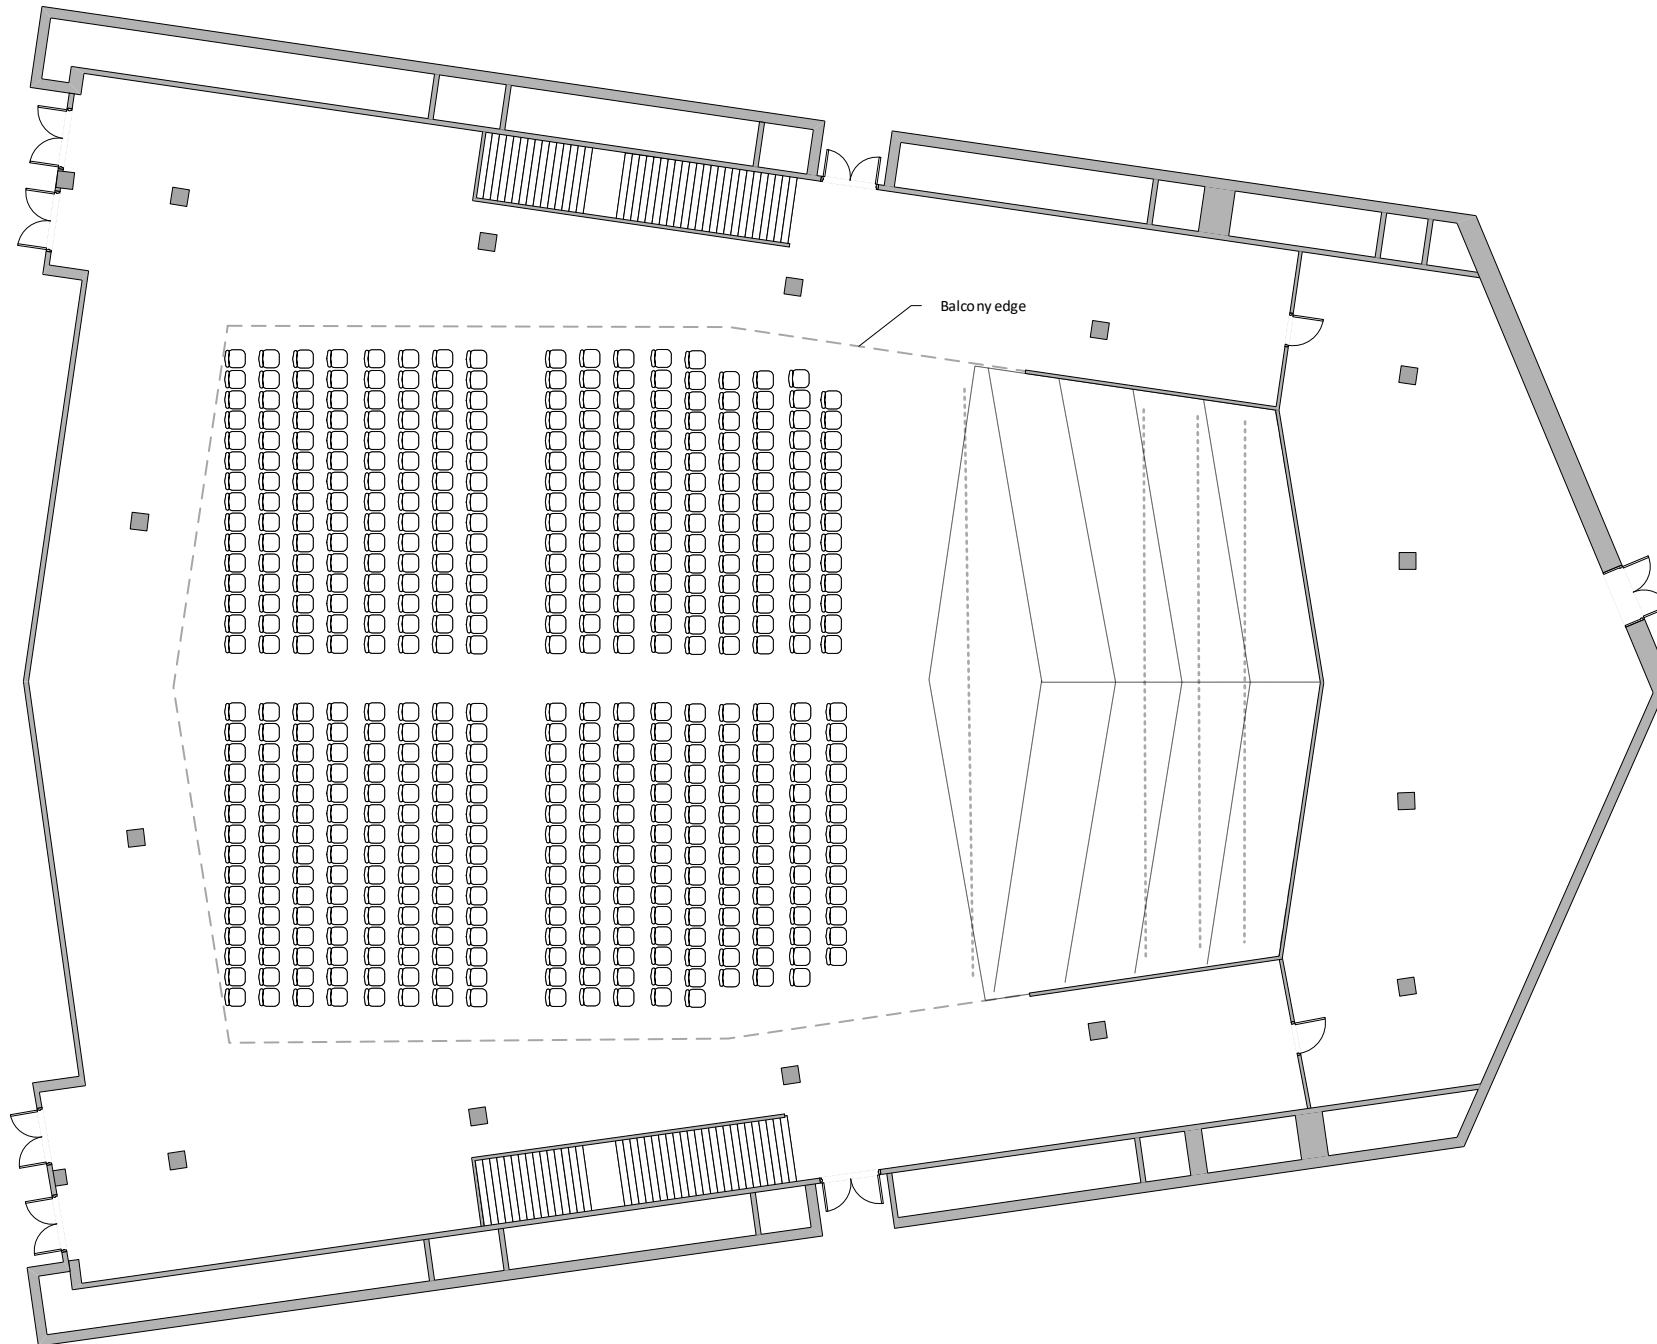

# SPOLEČENSKÝ SÁL / FORUM HALL

Divadlo kapacita 500 osob/ Theatre capacity 500 people

## LEGENDA/KEY

-  židle/chair
-  150x60cm stůl/table
-  díl podium  
2x1m/  
stage segment  
2x1m
-  řečnický pult/  
lectern
-  projektor/  
projector
-  reproduktor/  
speaker
-  plátno/  
screen