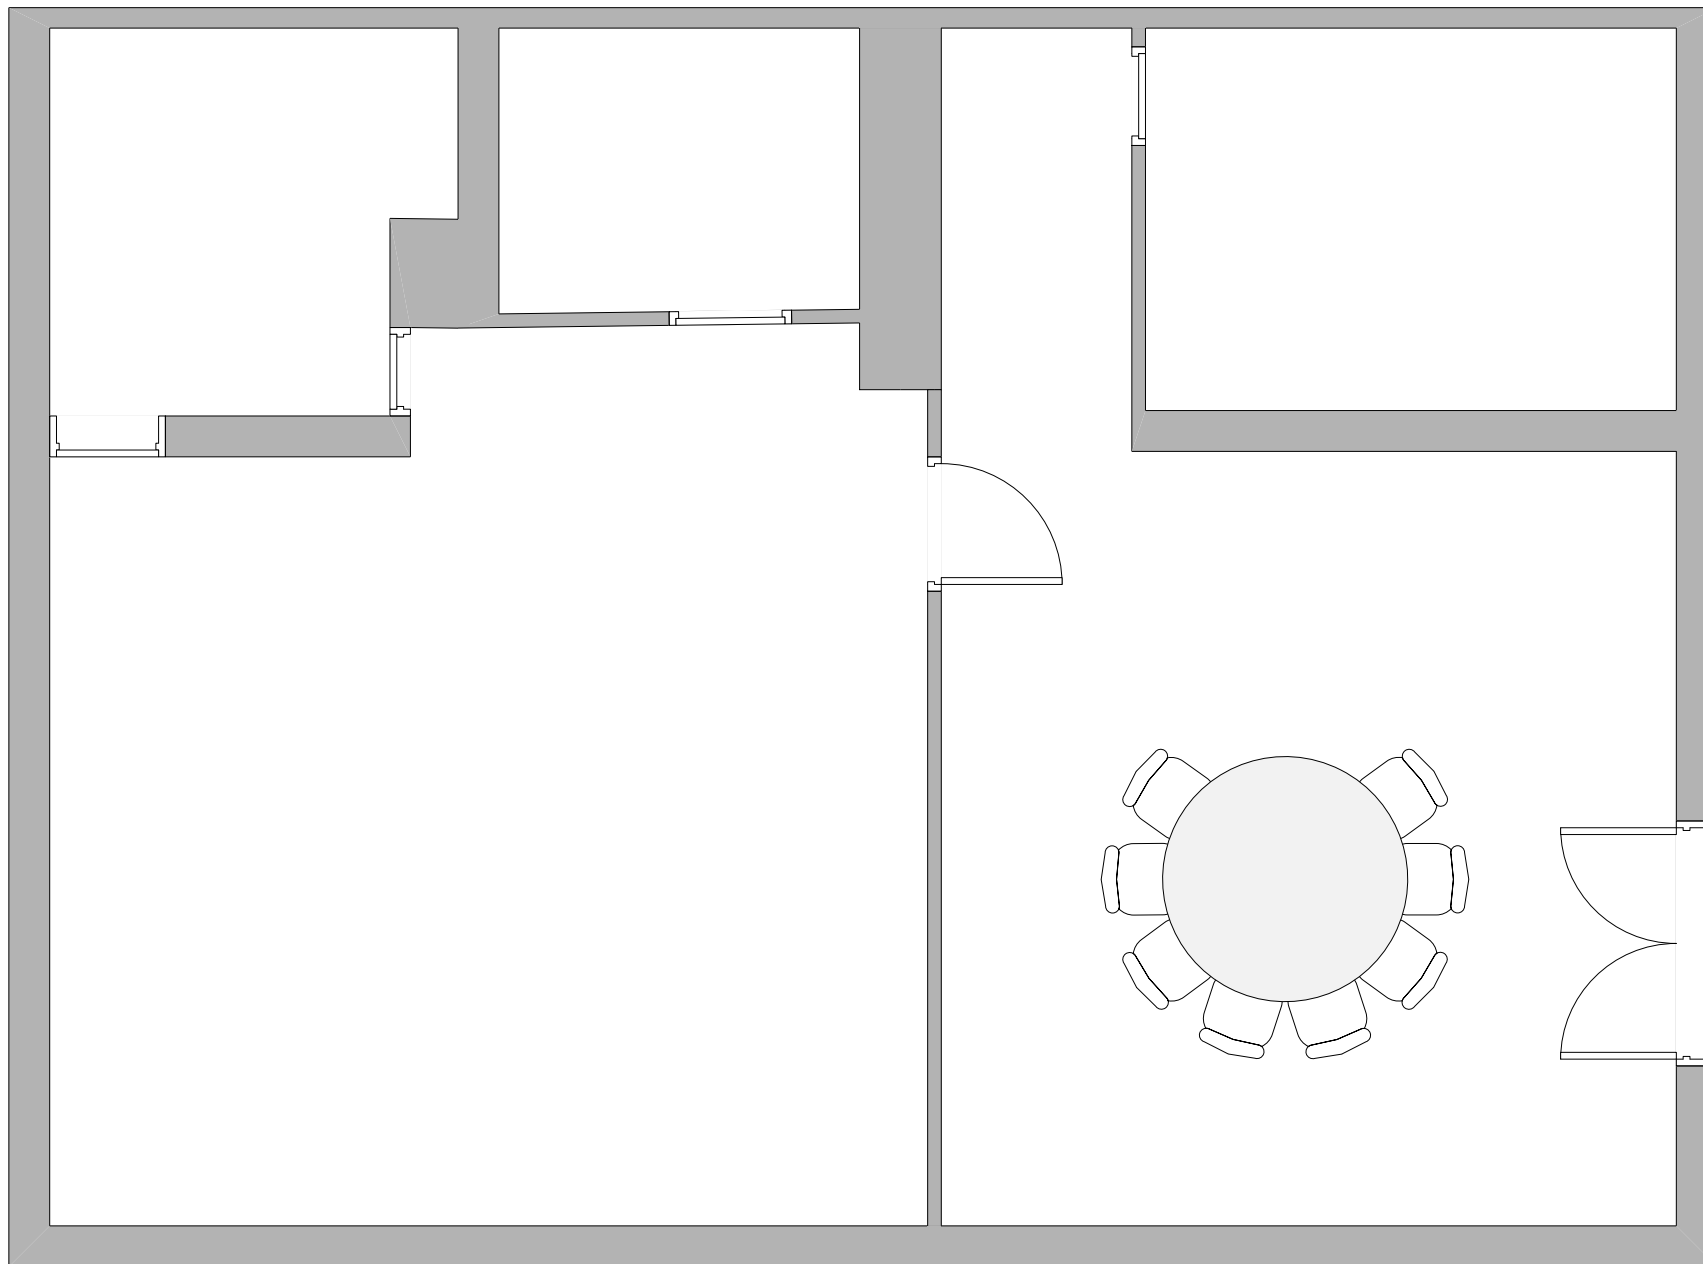

SALONEK 0.2 / MEETING ROOM 0.2

LEGENDA/KEY

židle/chair

150x60cm

stůl/table

díl podium 2x1m/
stage segment 2x1m

řečnický pult/lectern

projektor/projector

reproduktor/speaker

plátno/screen

PRAGUE
CONGRESS CENTRE