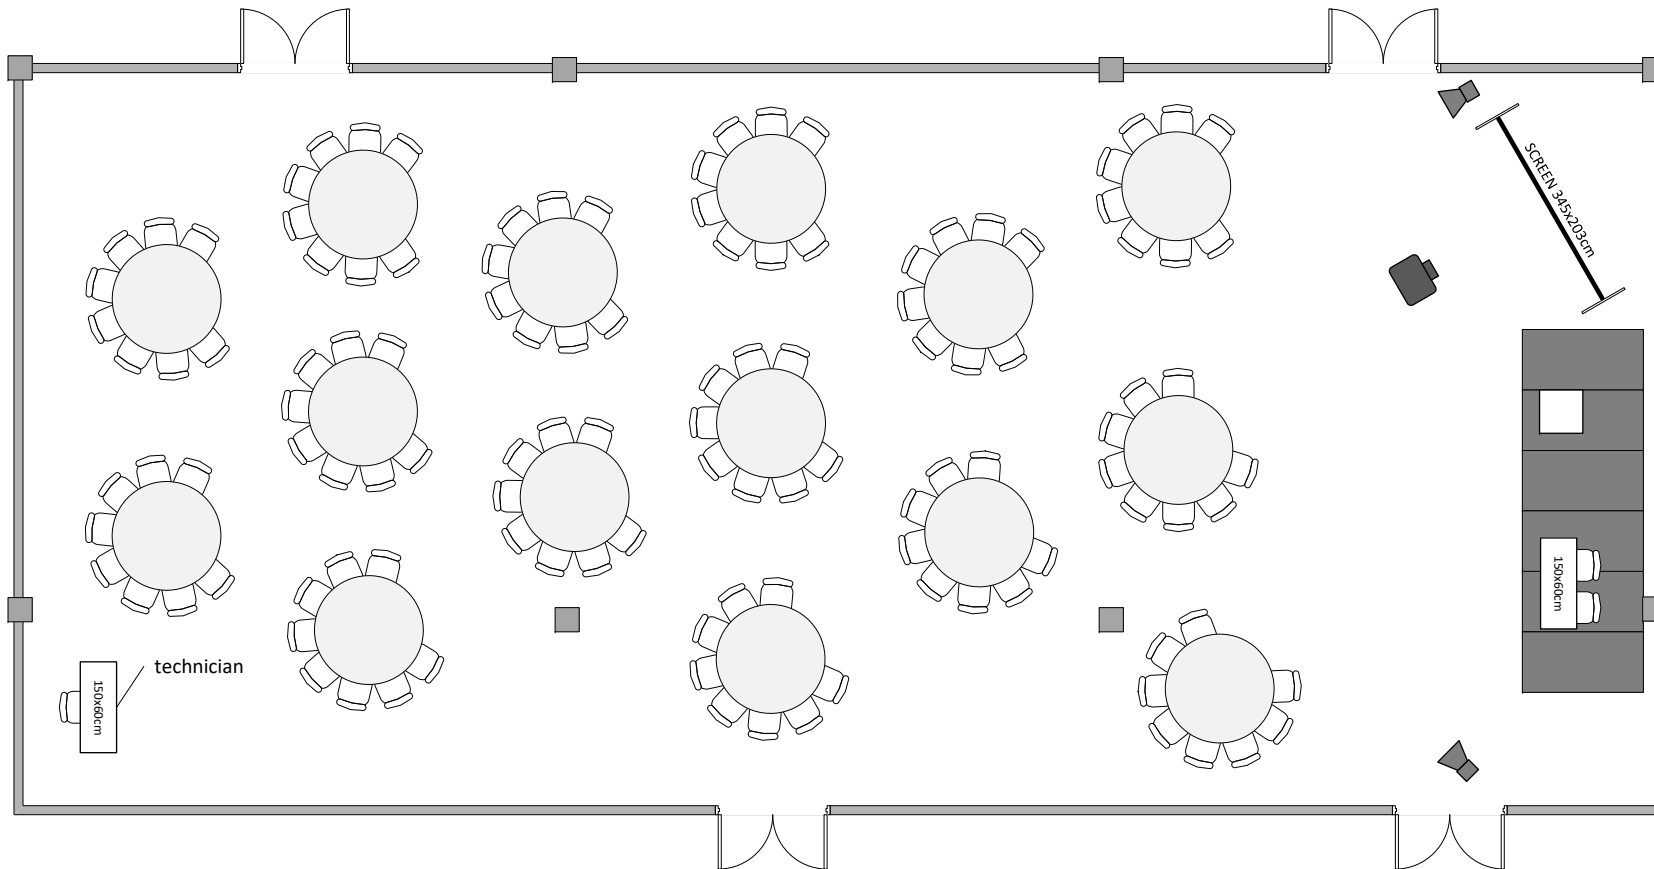

# SEVERNÍ SÁL / NORTH HALL

Kabaret max. kapacita 90/120 osob, stůl 6/8 osob  
Cabaret max. capacity 90/120 people, table 6/8 pax

## LEGENDA/KEY

-  židle/chair
-  150x60cm stůl/table
-  díl podium 2x1m/  
stage segment 2x1m
-  řečnický pult/  
lectern
-  projektor/  
projector
-  reproduktor/  
speaker
-  plátno/  
screen