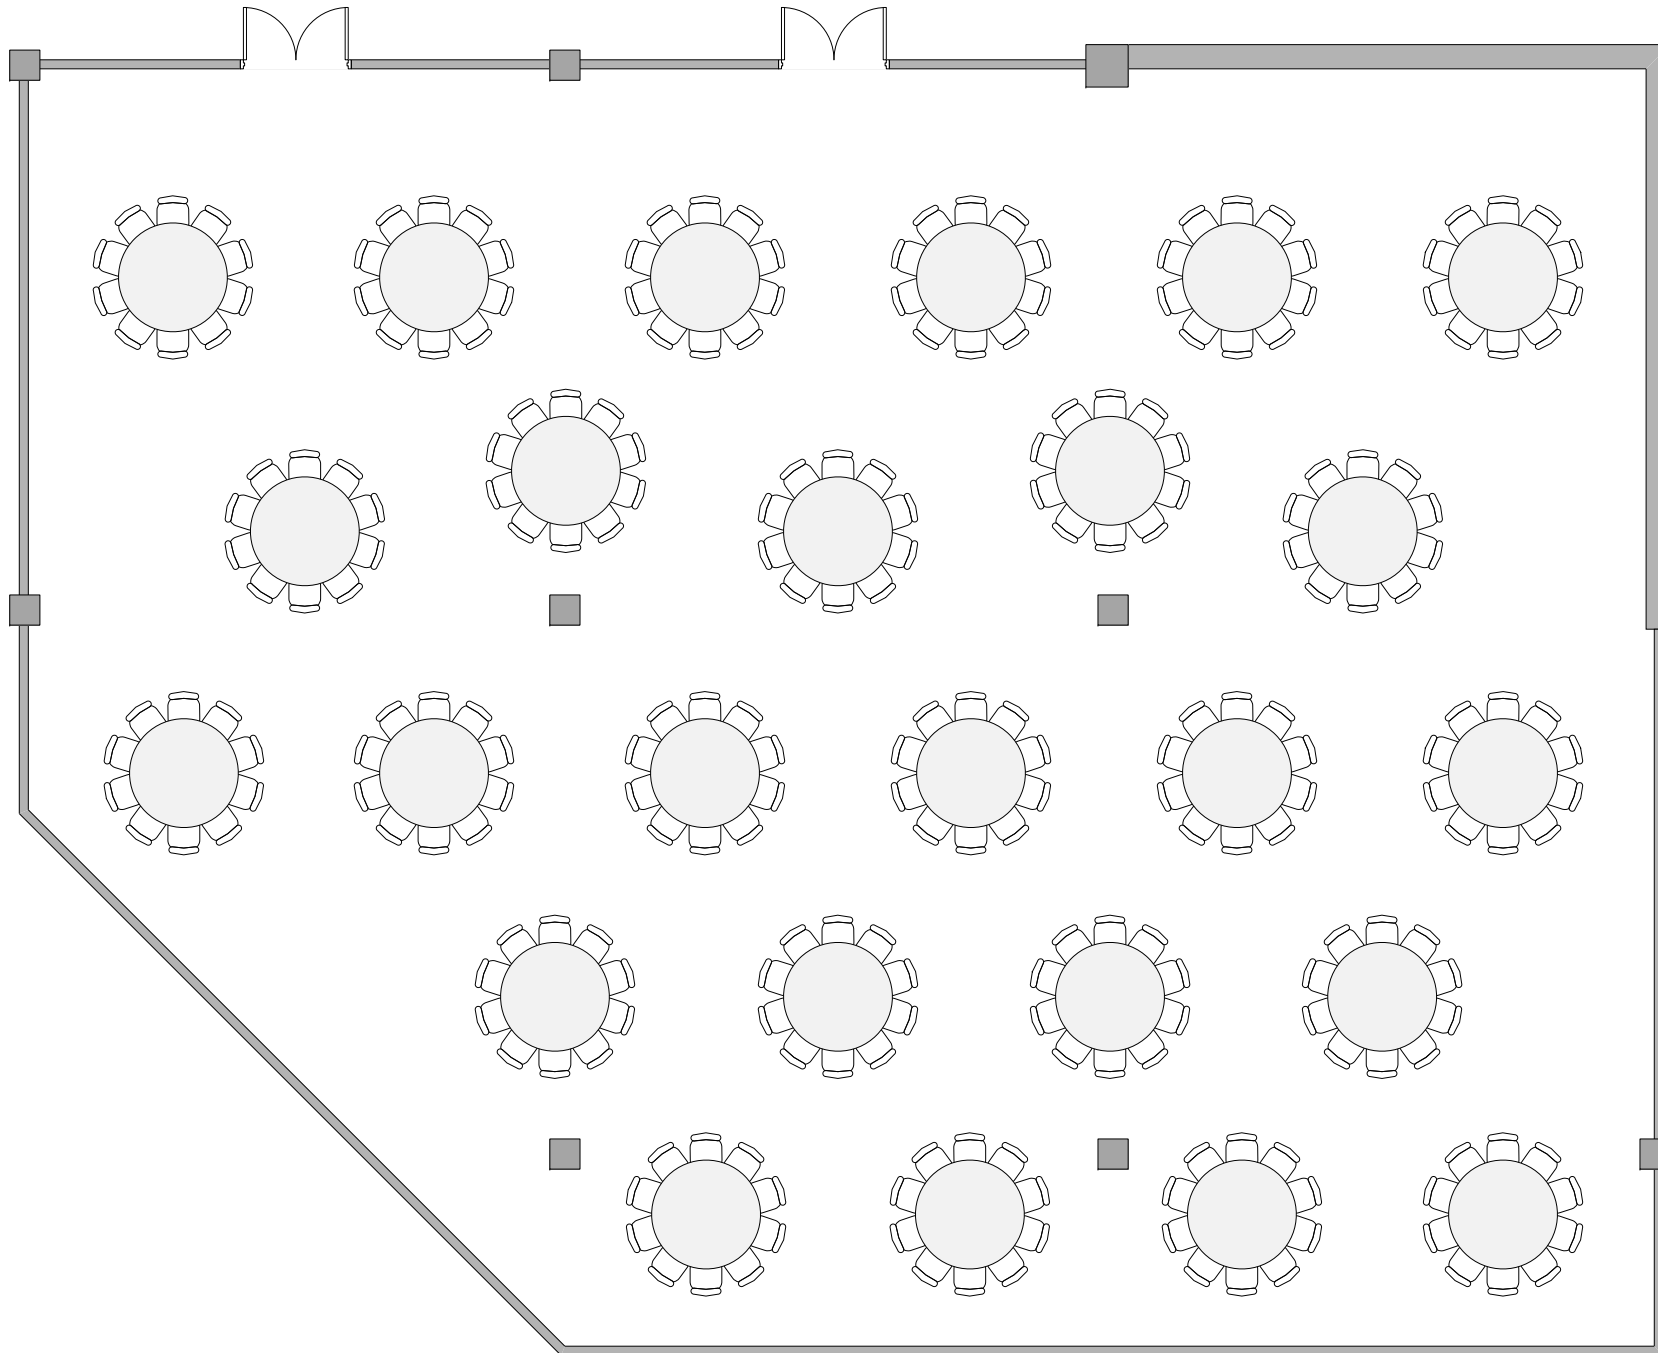

SÁL PANORAMA / PANORAMA HALL

Banquet max. kapacita 250 osob

Banquet max. capacity 250 people

LEGENDA/KEY

-  židle/chair
-  150x60cm stůl/table
-  díl podium 2x1m/
stage segment 2x1m
-  řečnický pult/
lectern
-  projektor/
projector
-  reproduktor/
speaker
-  plátno/
screen