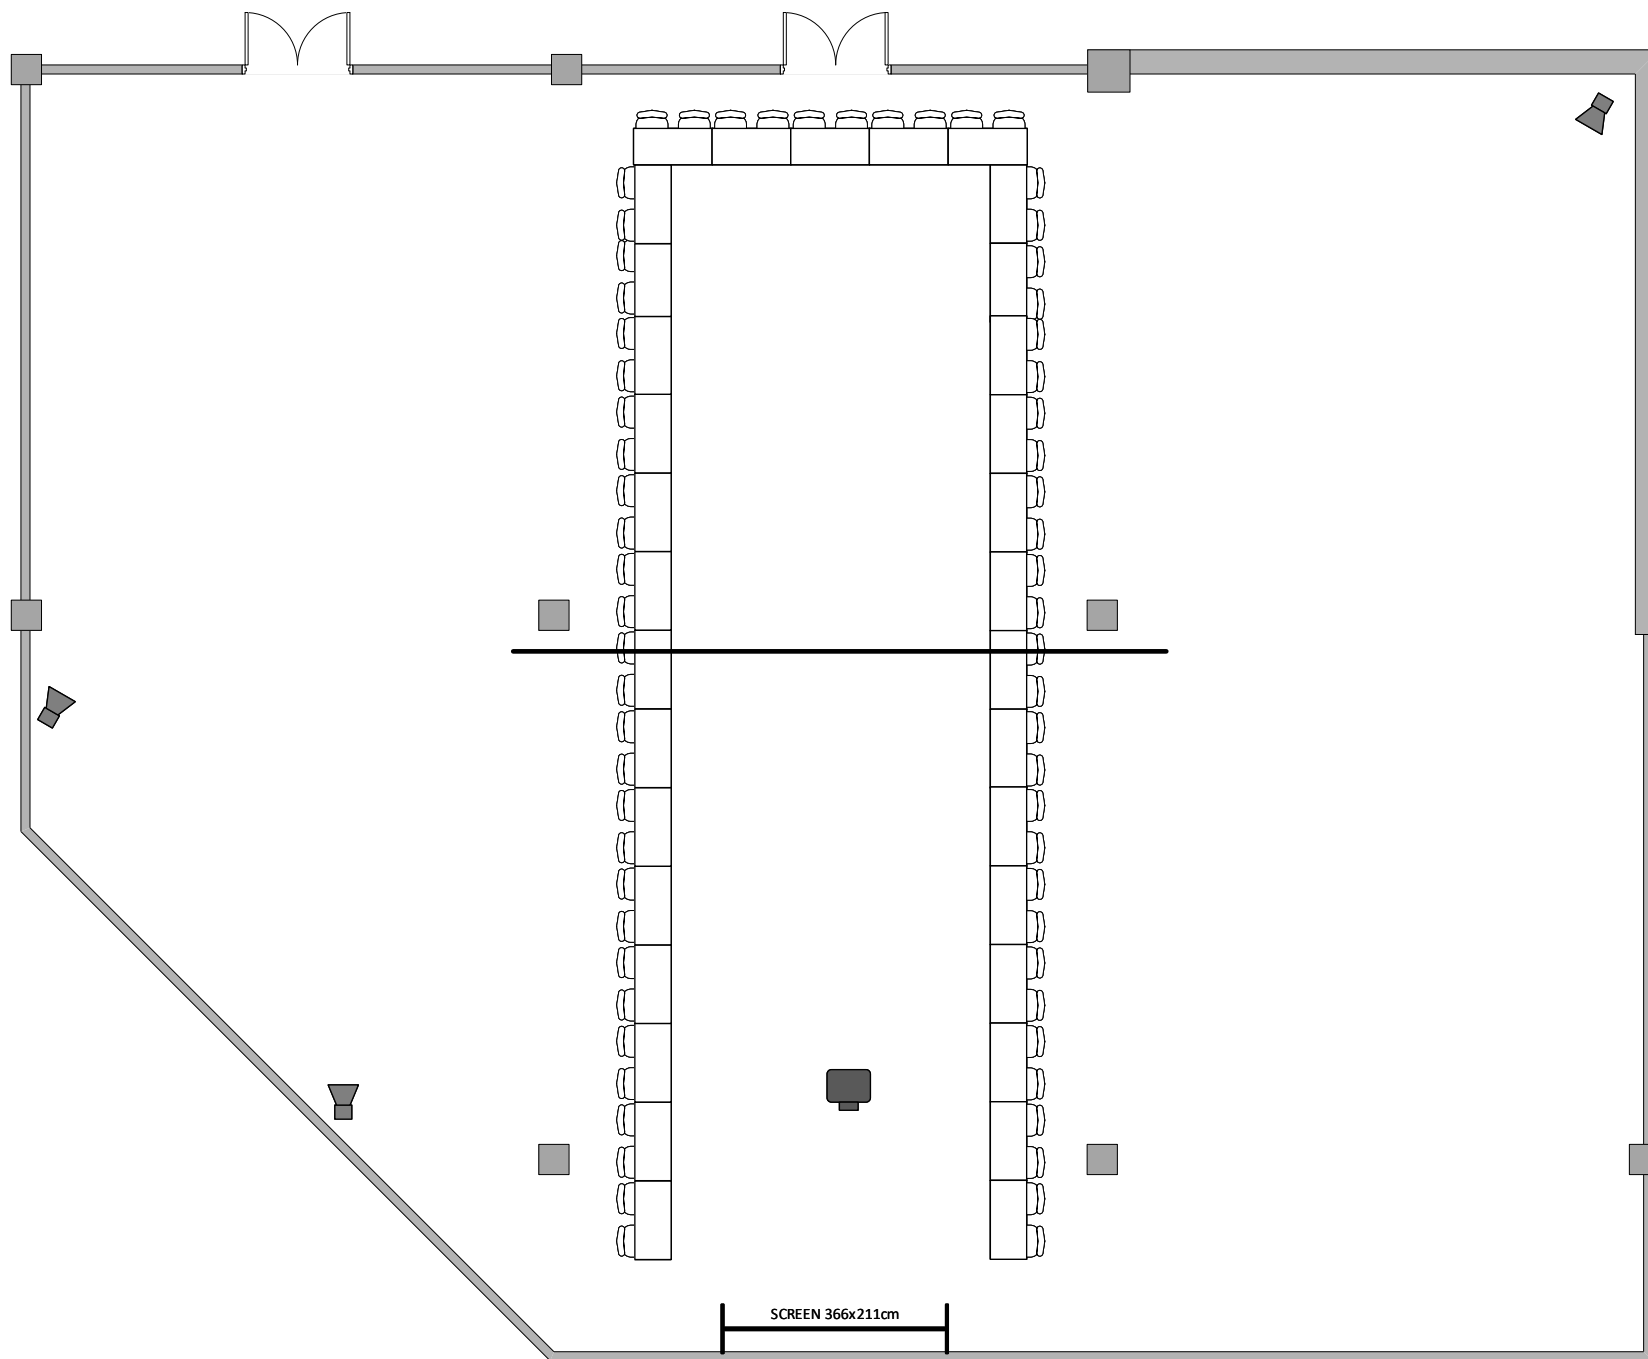

SÁL PANORAMA / PANORAMA HALL

U (stůl 130cm) max. kapacita 66 osob/ U (table 130 cm) max. capacity 66 people

LEGENDA/KEY

-  židle/chair
-  stůl/table
-  projektor/projector
-  reproduktor/speaker
-  plátno/screen