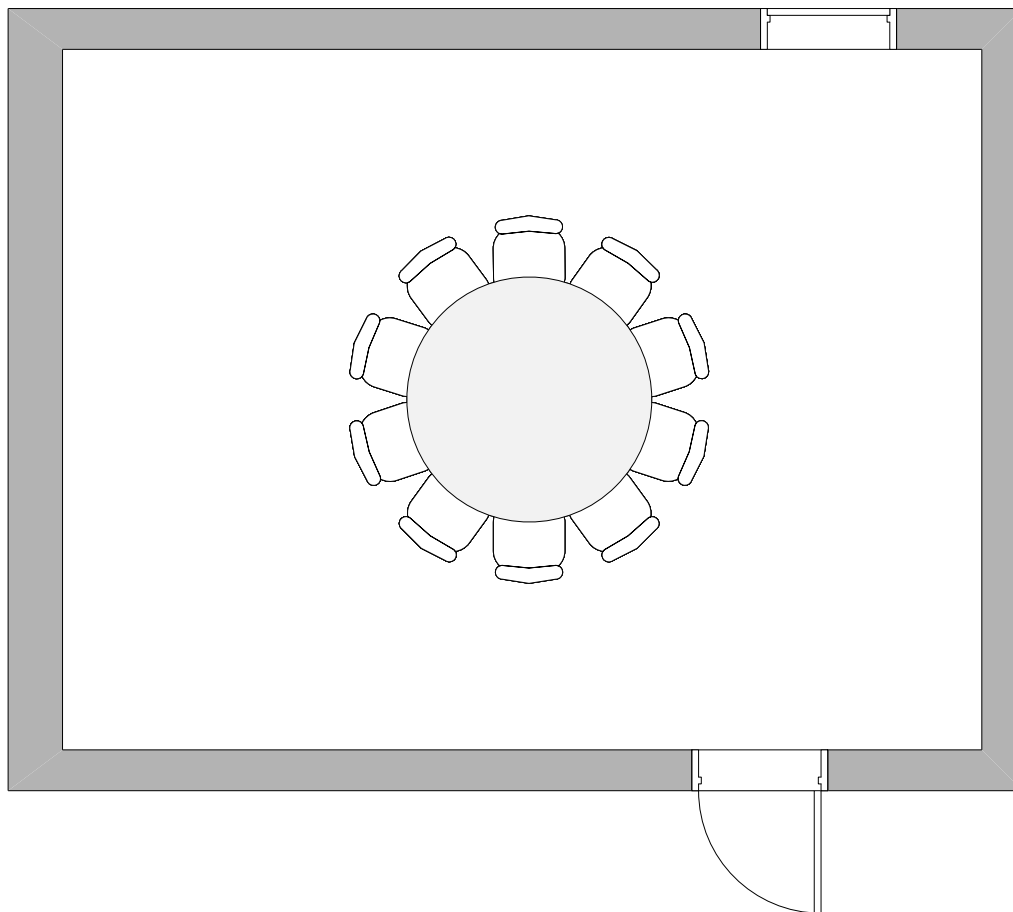

## SALONEK 4.4 / MEETING ROOM 4.4

Kulatý stůl 10 osob/ Round table 10 people

### LEGENDA/KEY

židle/chair

150x60cm

stůl/table

díl podium 2x1m/  
stage segment 2x1m

řečnický pult/lectern

projektor/projector

reproduktor/speaker

plátno/screen