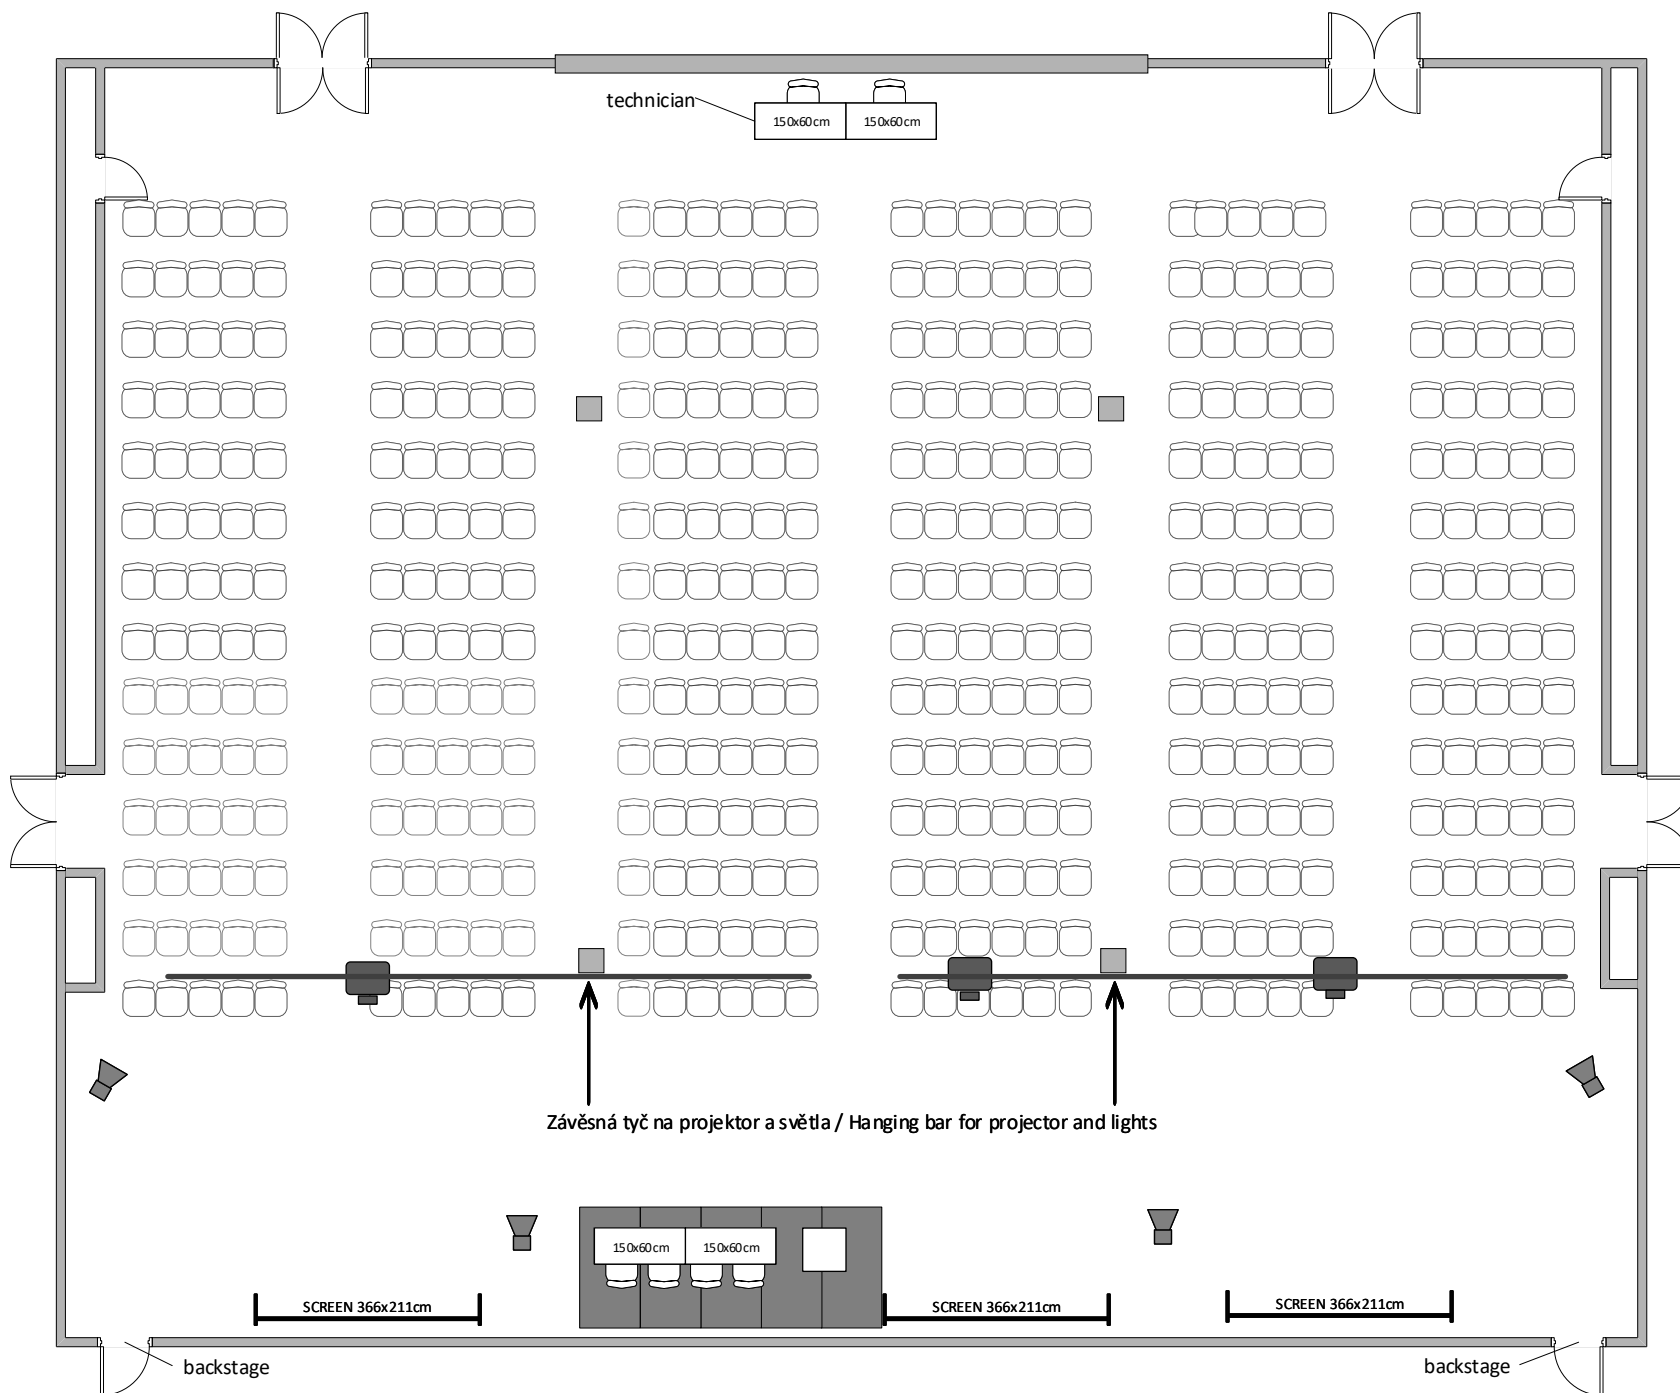

# JIŽNÍ SÁL 1AB / SOUTH HALL 1AB

Divadlo max. kapacita 448 osob/ Theatre max. capacity 448 people

**LEGENDA/KEY**

- židle/chair
- 150x60cm stůl/table
- díl podium 2x1m / stage segment 2x1m
- řečnický pult/lectern
- projektor/projector
- reproduktor/speaker
- plátno/screen