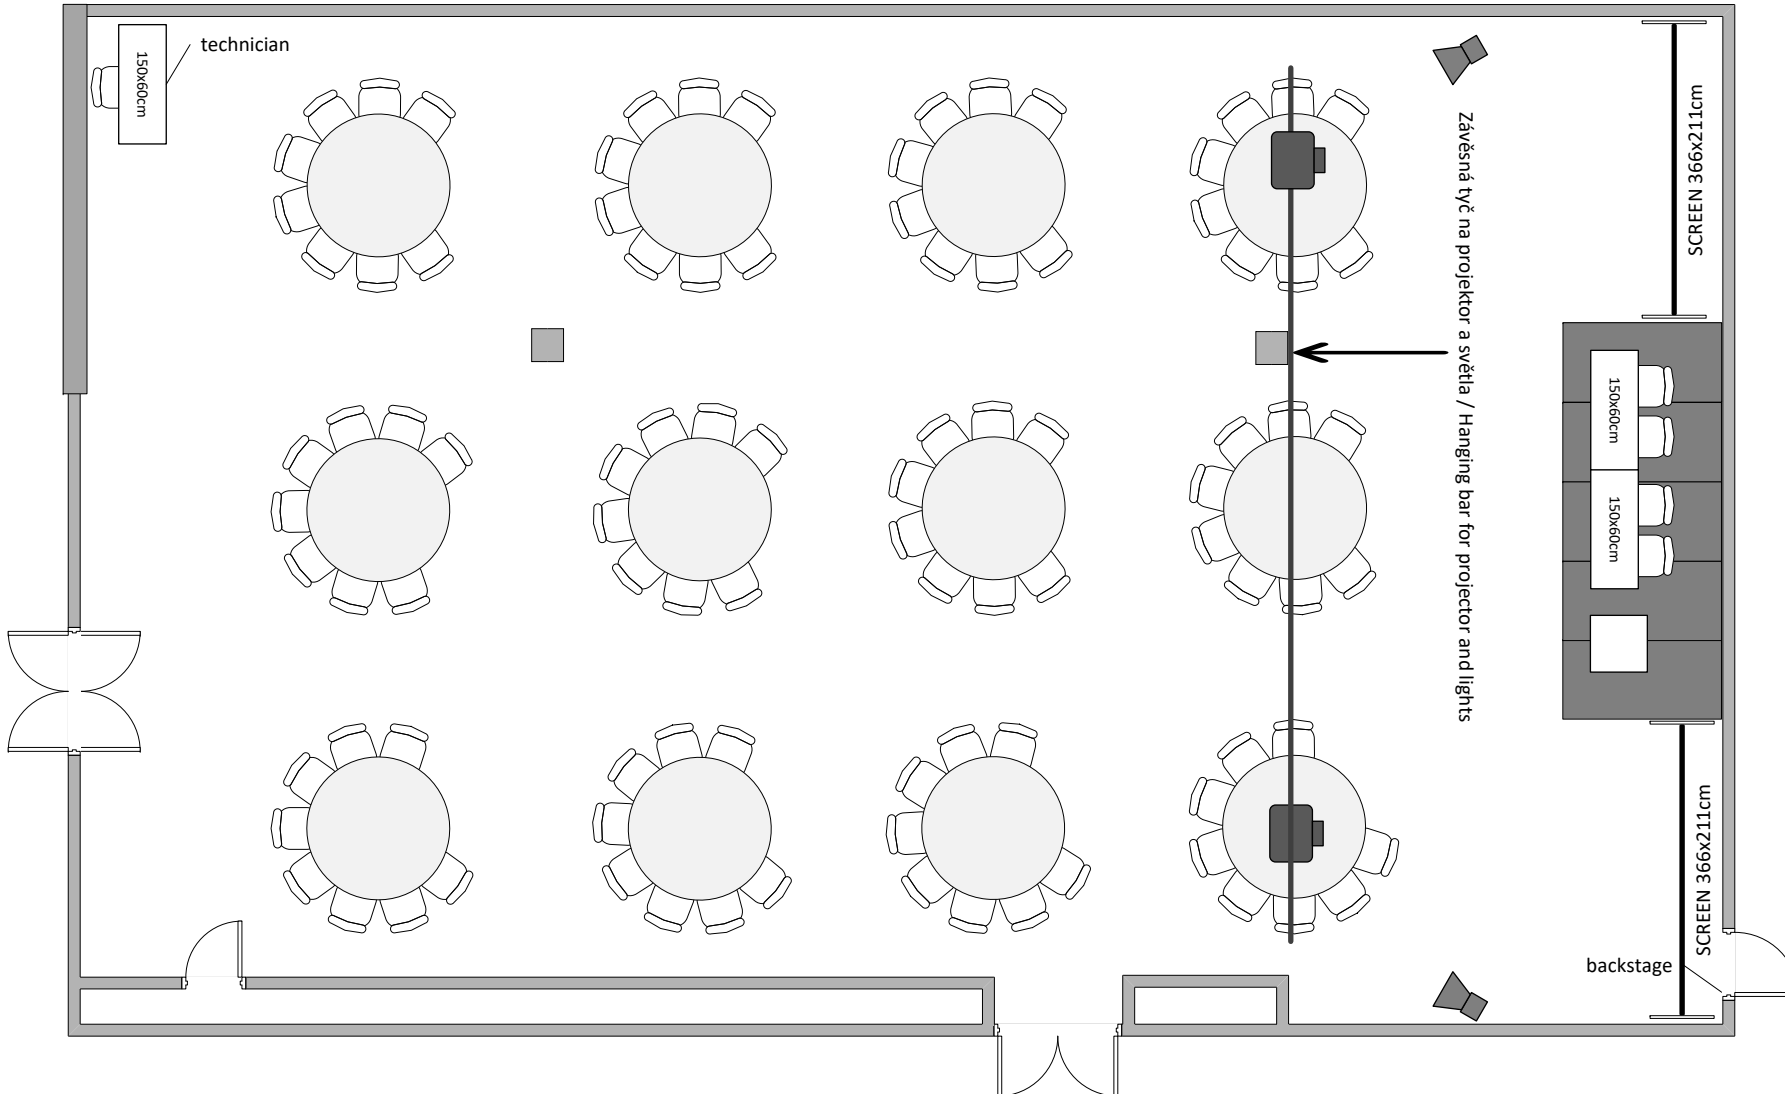

JIŽNÍ SÁL 1A / SOUTH HALL 1A

Kabaret max. kapacita 72/96 osob, stůl 6/8 osob
 Cabaret max. capacity 72/96 people, table 6/8 pax

LEGENDA/KEY

- židle/chair
- 150x60cm stůl/table
- díl podium 2x1m/
stage segment 2x1m
- řečnický pult/
lectern
- projektor/
projector
- reproduktor/
speaker
- plátno/
screen