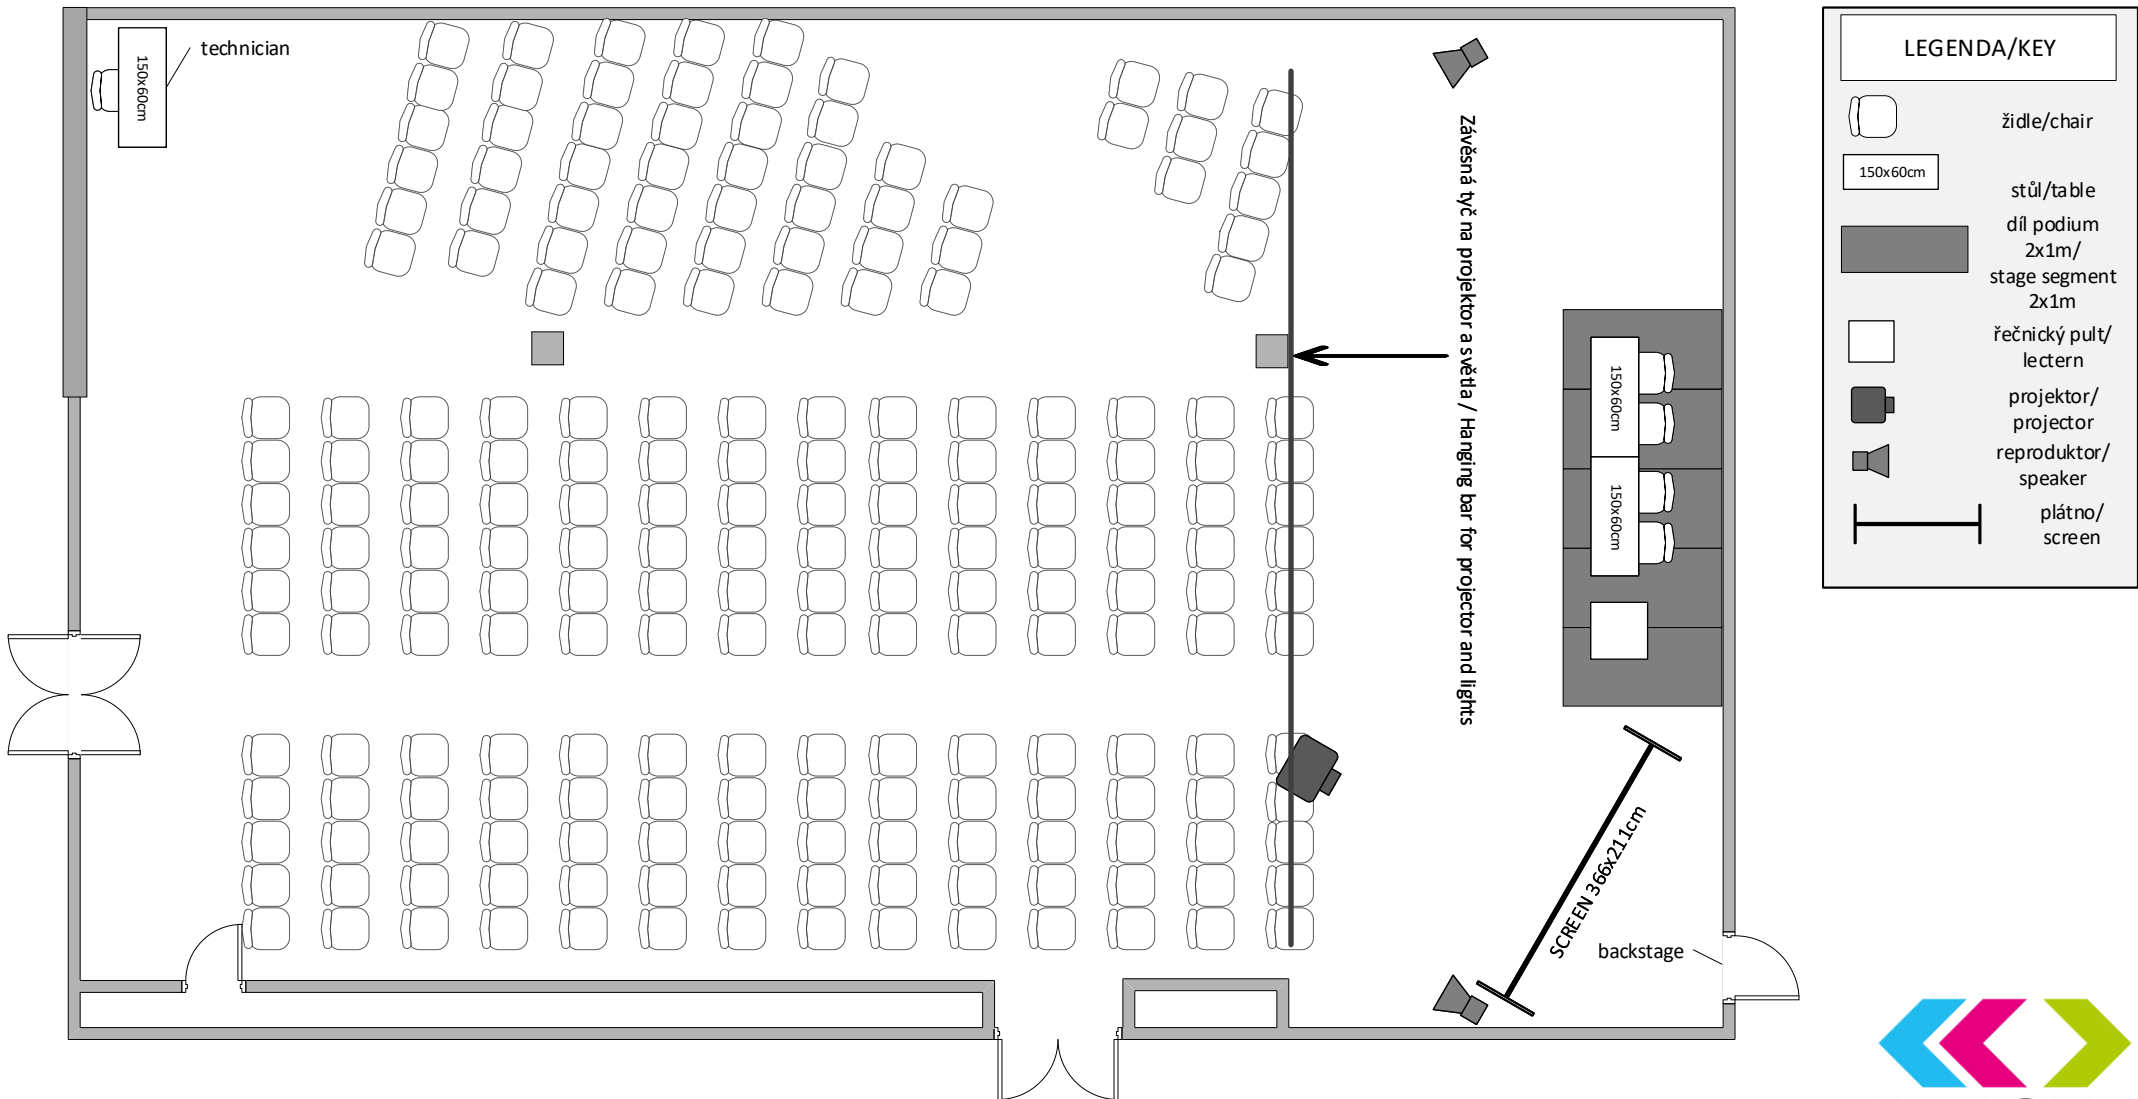

JIŽNÍ SÁL 1A / SOUTH HALL 1A

Divadlo max. kapacita 210 osob/ Theatre max. capacity 210 people

LEGENDA/KEY

- židle/chair
- 150x60cm
- stůl/table
- díl podium stage segment
- řečnický pult/lectern
- projektor/projector
- reproduktor/speaker
- plátno/screen