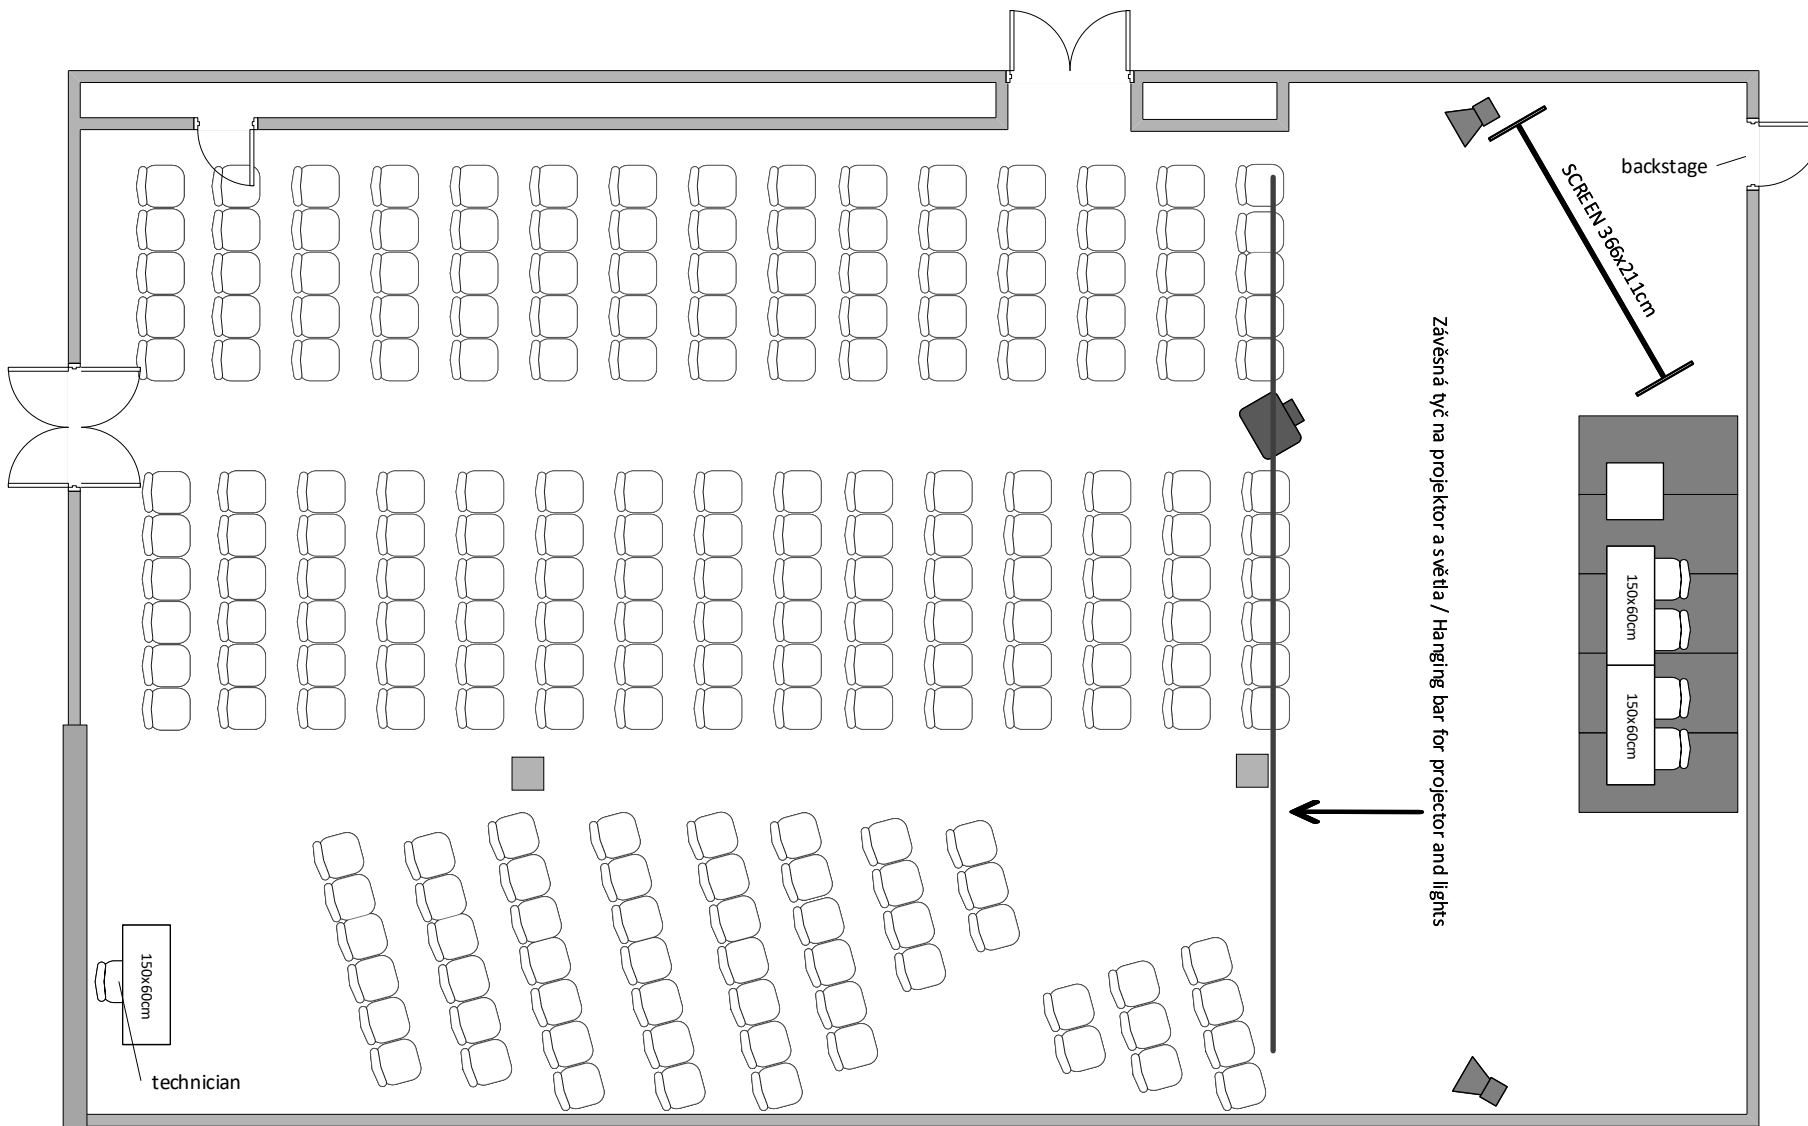

JIŽNÍ SÁL 1B / SOUTH HALL 1B

Divadlo max. kapacita 210 osob/ Theatre max. capacity 210 people

LEGENDA/KEY

- židle/chair
- stůl/table 150x60cm
- díl podium 2x1m / stage segment 2x1m
- řečnický pult/lectern
- projektor/projector
- reproduktor/speaker
- plátno/screen