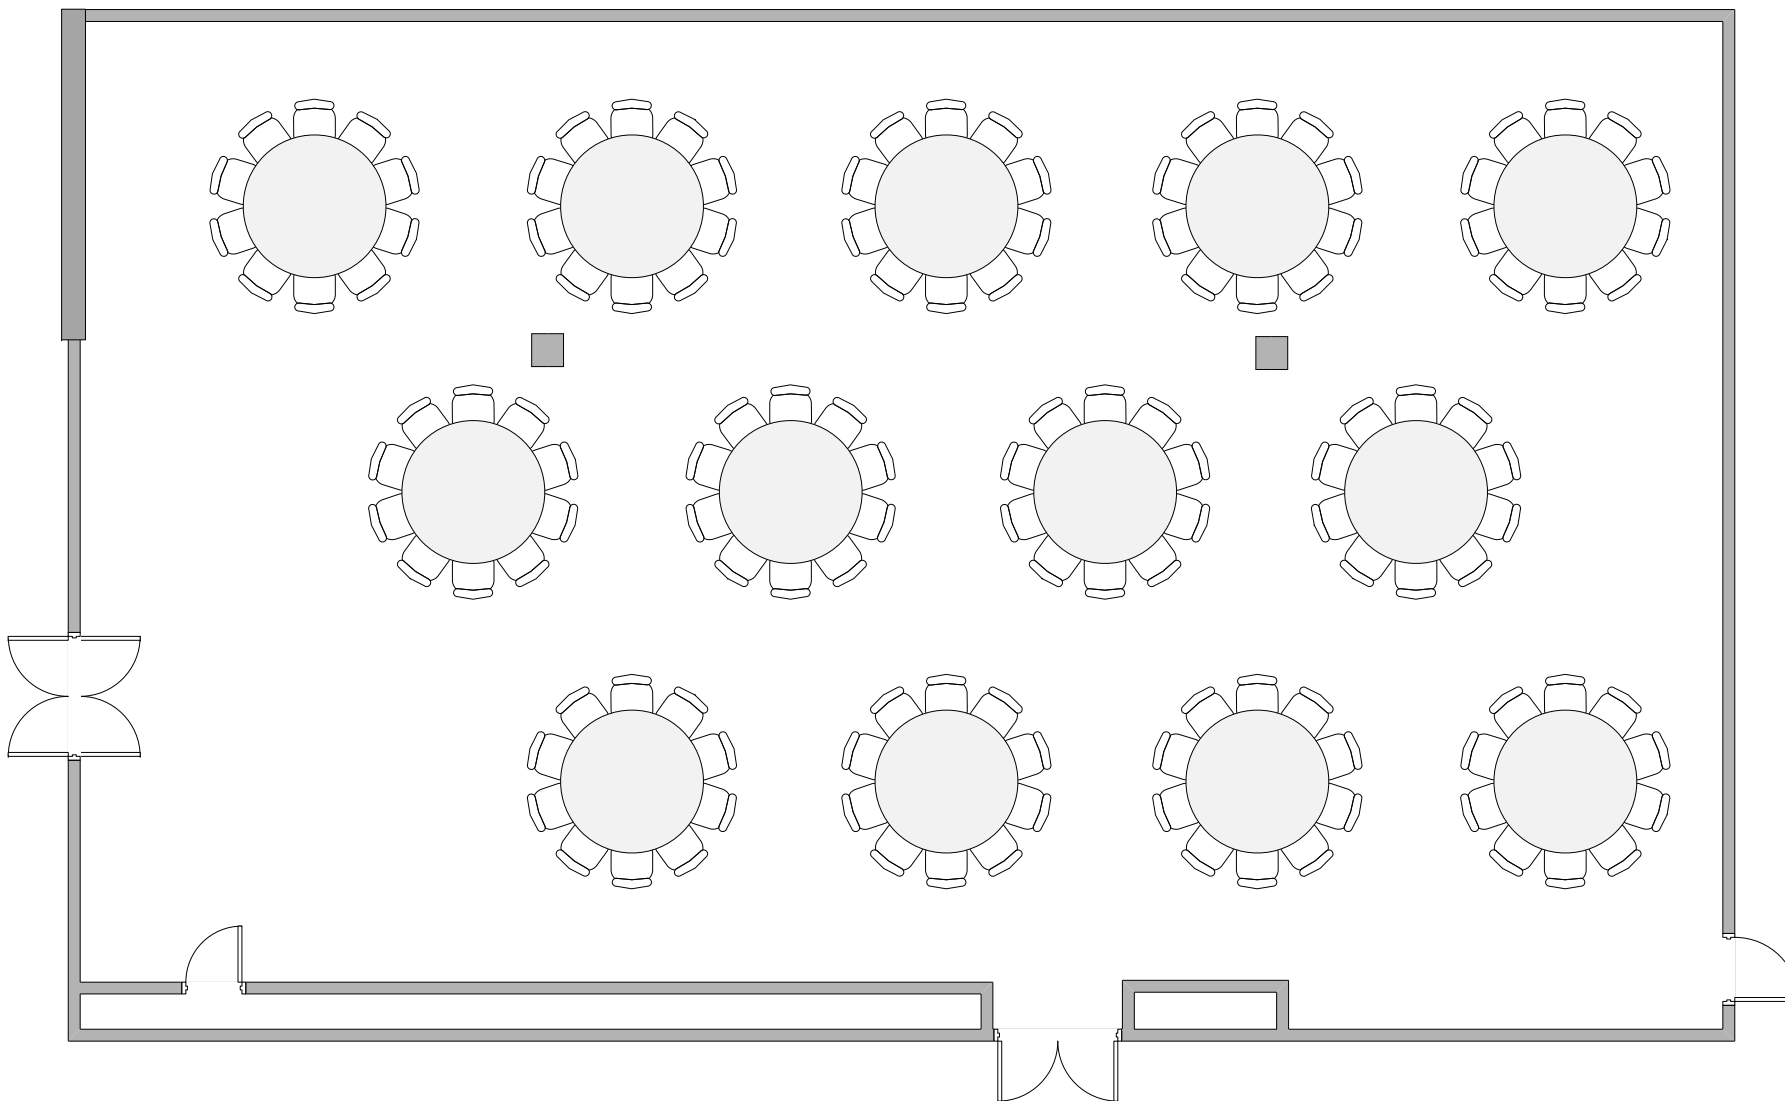

JIŽNÍ SÁL 2A / SOUTH HALL 2A

Banquet max. kapacita 130 osob / Banquet max. capacity 130 people

LEGENDA/KEY

židle/chair

150x60cm

stůl/table

díl podium
2x1m/
stage segment
2x1m

řečnický pult/
lectern

projektor/
projector

reproduktor/
speaker

plátno/
screen