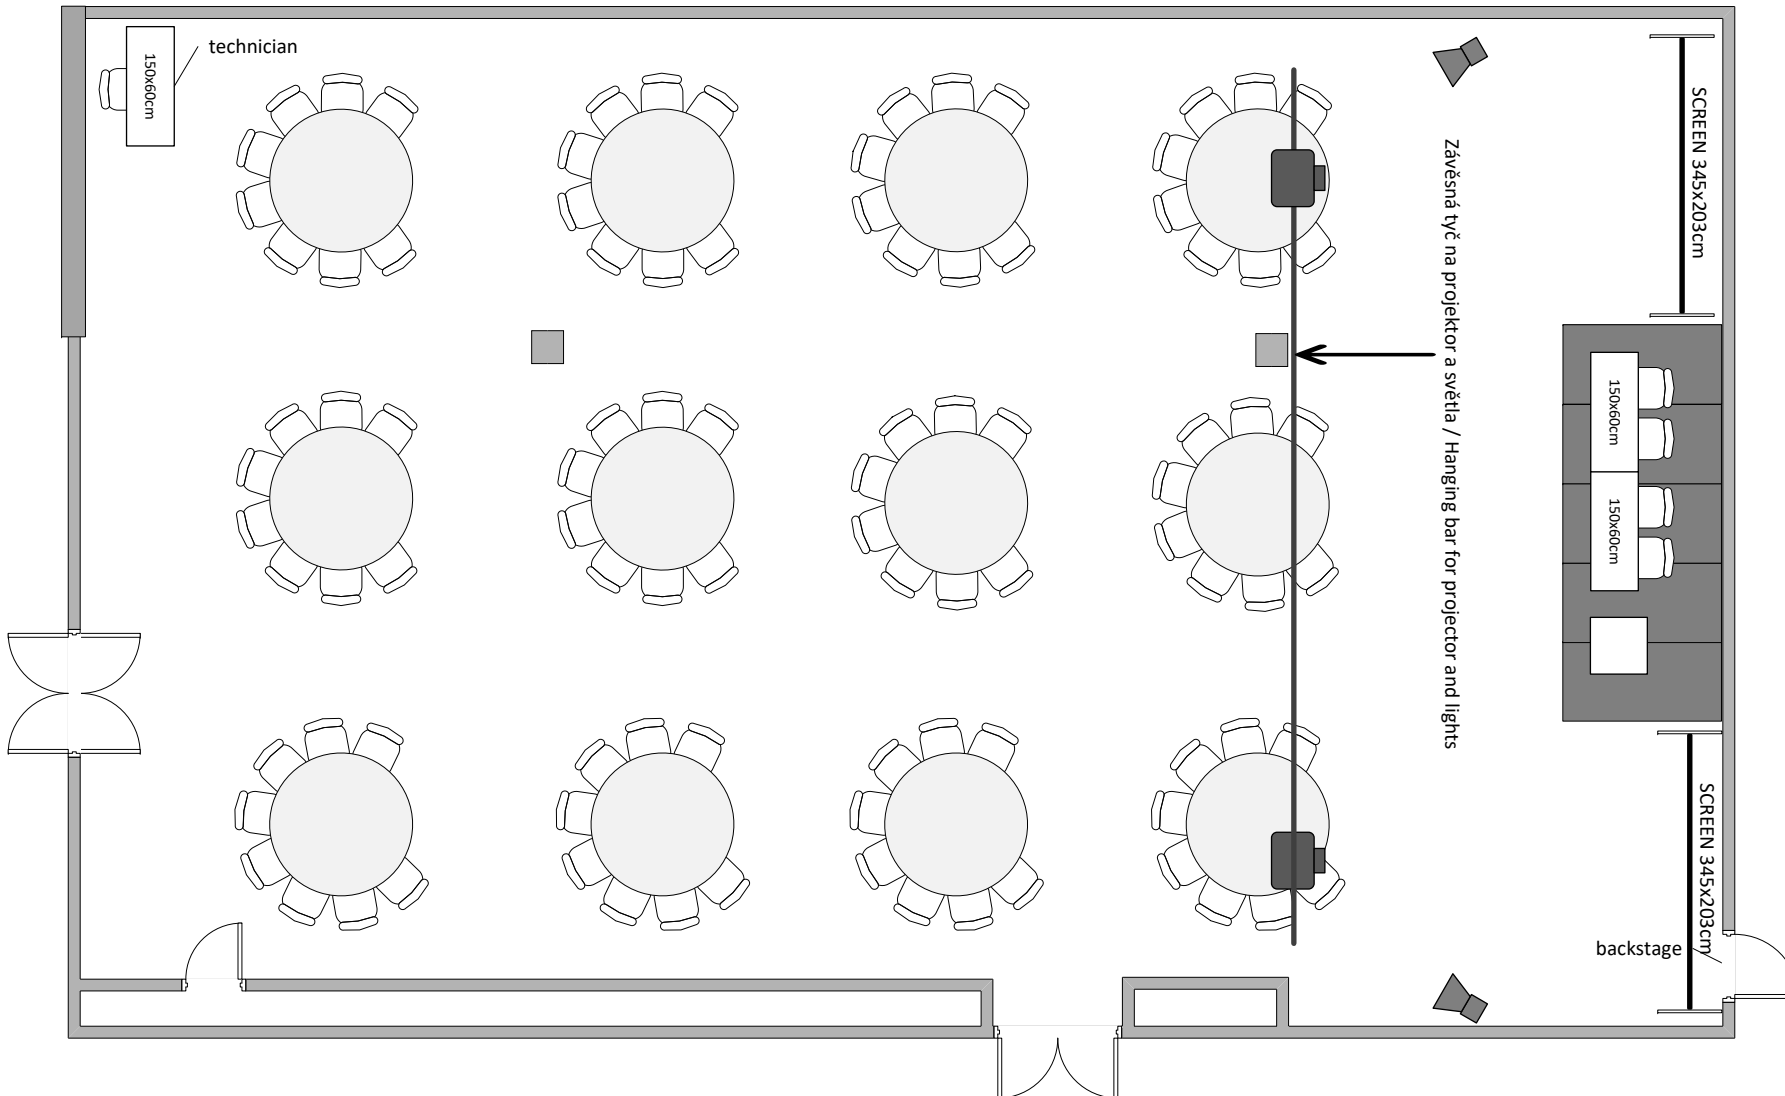

JIŽNÍ SÁL 2A / SOUTH HALL 2A

Kabaret max. kapacita 72/96 osob, stůl 6/8 osob
Cabaret max. capacity 72/96 people, table 6/8 pax

LEGENDA/KEY

- židle/chair
- 150x60cm stůl/table
- díl podium 2x1m / stage segment 2x1m
- řečnický pult / lectern
- projektor / projector
- reproduktor / speaker
- plátno / screen