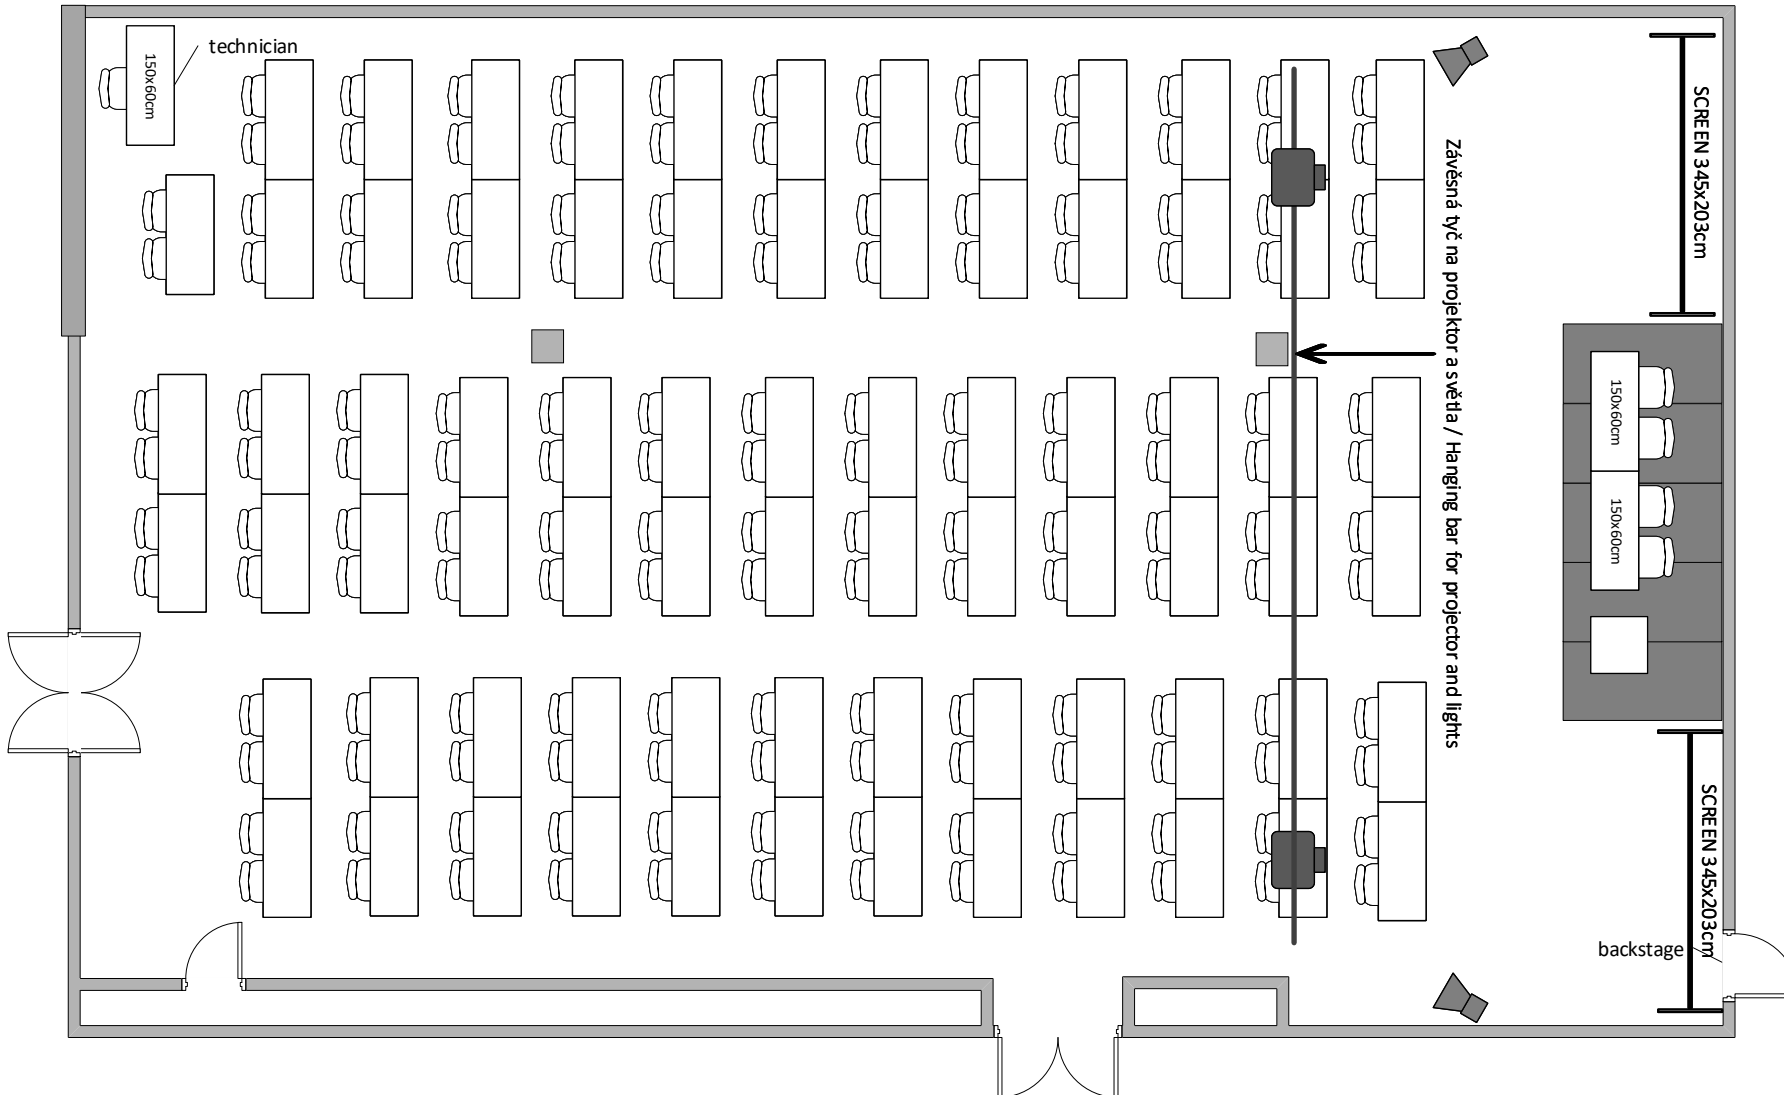

# JIŽNÍ SÁL 2A / SOUTH HALL 2A

Škola max. kapacita 150 osob/ Classroom max. capacity 150 people

## LEGENDA/KEY

-  židle/chair
-  150x60cm stůl/table
-  díl podium 2x1m / stage segment 2x1m
-  řečnický pult / lectern
-  projektor / projector
-  reproduktor / speaker
-  plátno / screen