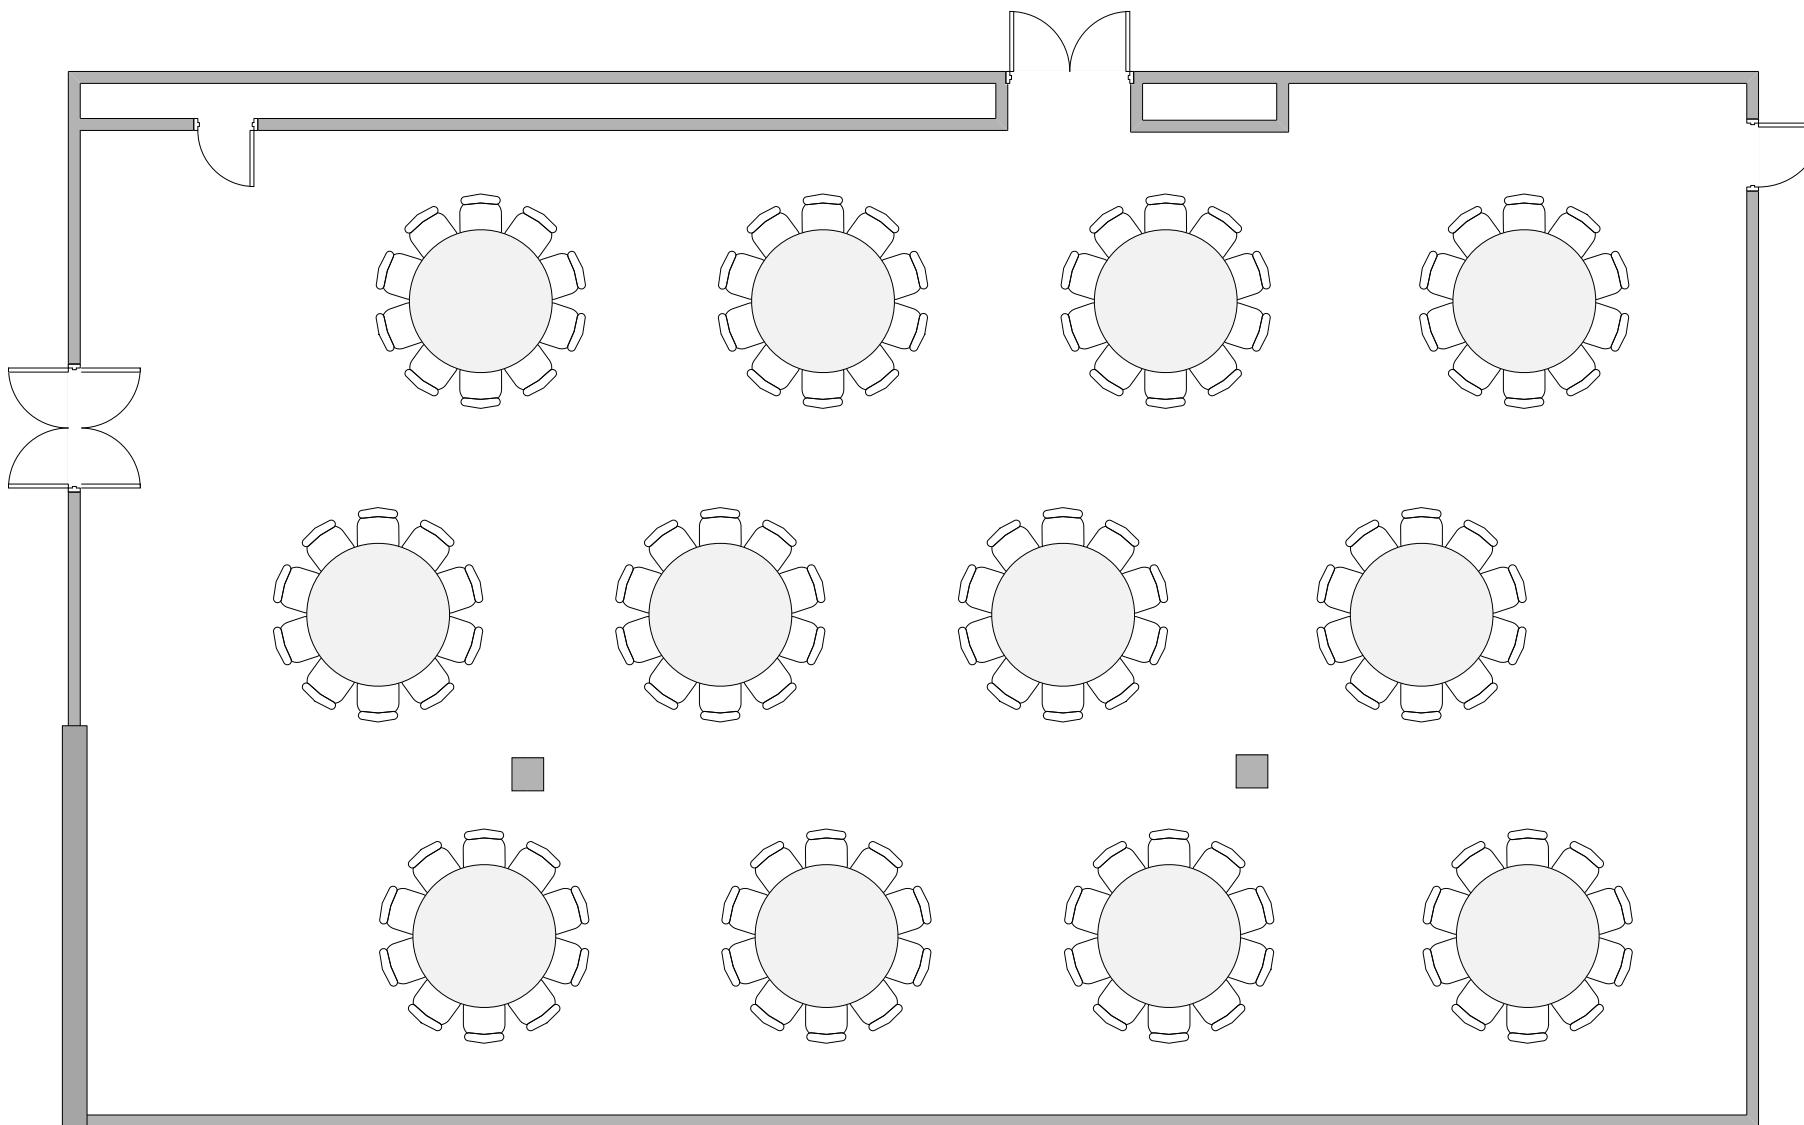

JIŽNÍ SÁL 2B / SOUTH HALL 2B

Banquet max. kapacita 120 osob / Banquet max. capacity 120 people

LEGENDA/KEY

-  židle/chair
-  150x60cm stůl/table
-  díl podium 2x1m/
stage segment 2x1m
-  řečnický pult/
lectern
-  projektor/
projector
-  reproduktor/
speaker
-  plátno/
screen