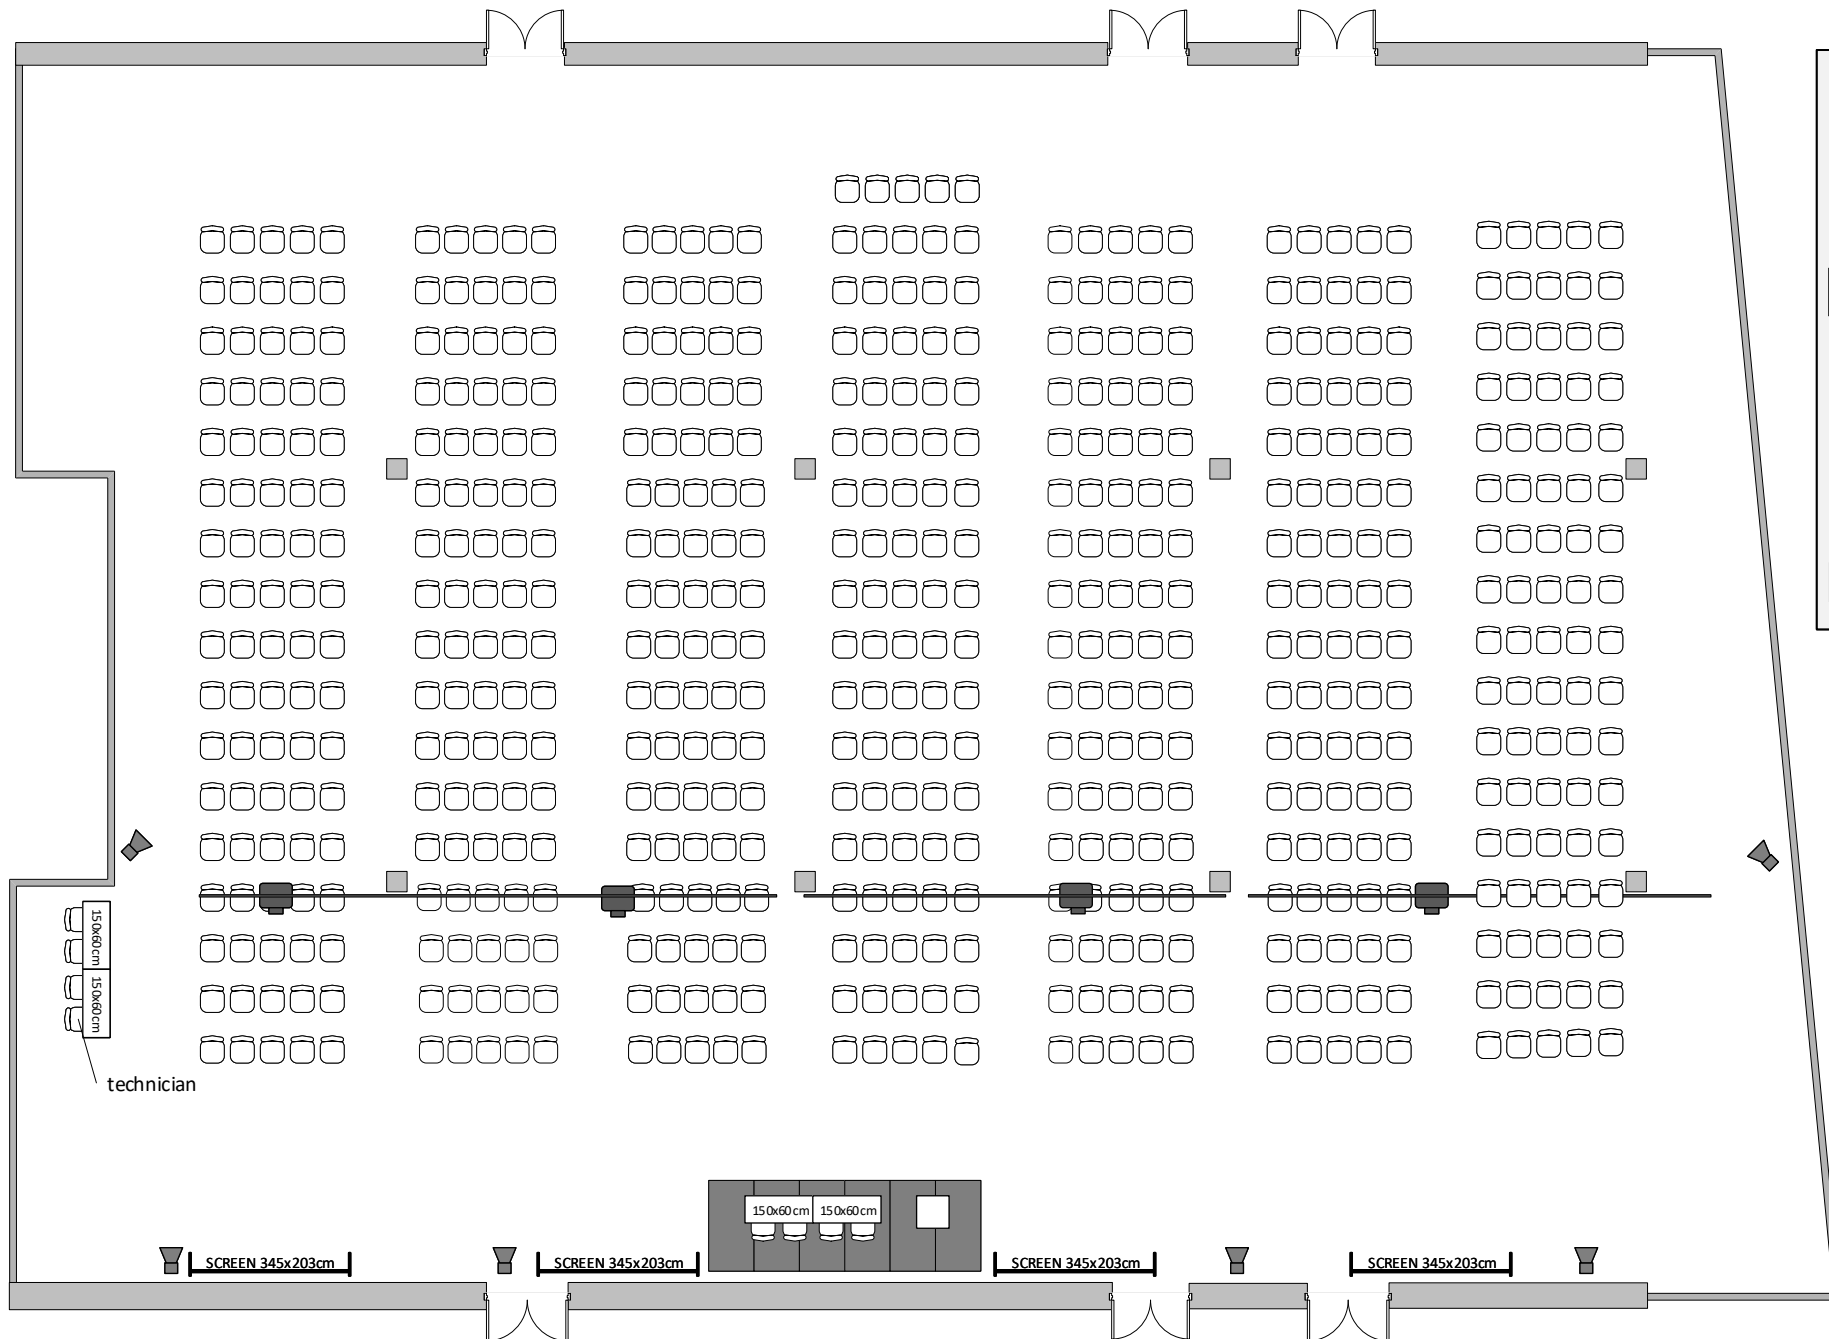

JIŽNÍ SÁL 3ABC / SOUTH HALL 3ABC

Divadlo max. kapacita 600 osob/ Theatre max. capacity 600 people

LEGENDA/KEY

-  židle/chair
-  150x60cm stůl/table
-  díl podium 2x1m/
stage segment 2x1m
-  řečnický pult/
lectern
-  projektor/
projector
-  reproduktor/
speaker
-  plátno/
screen