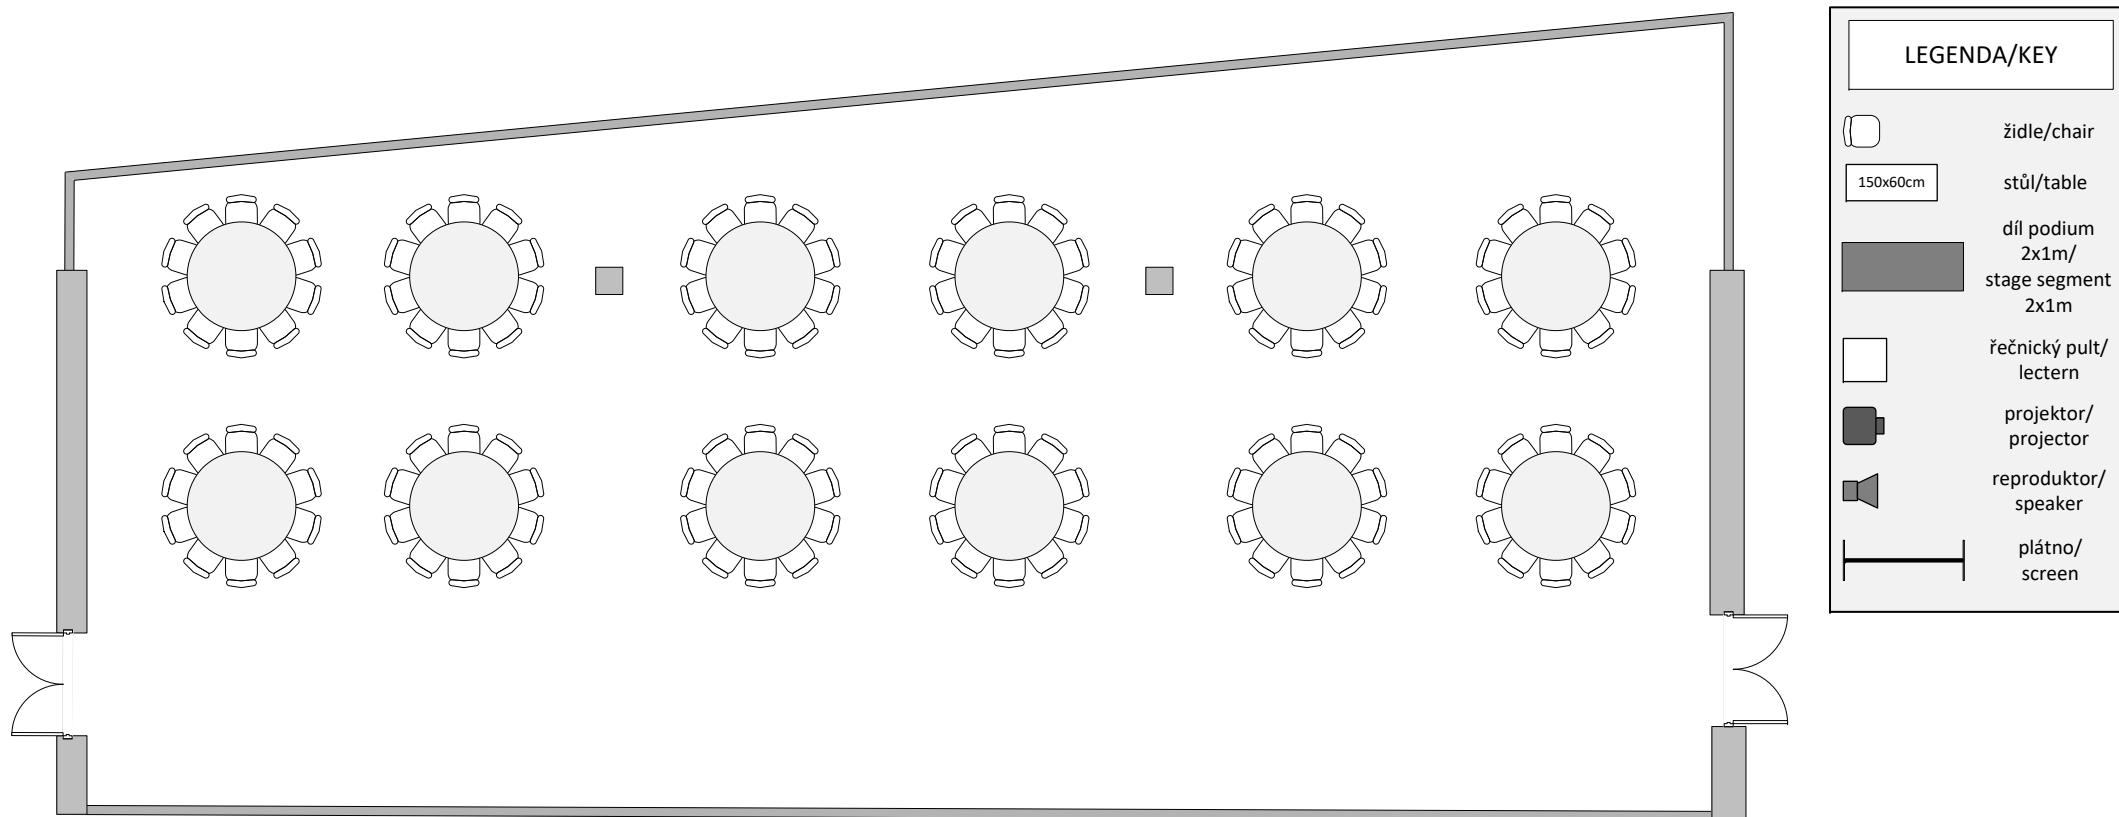

JIŽNÍ SÁL 3A/ SOUTH HALL 3A

Banquet max. kapacita 120 osob / Banquet max. capacity 120 people

LEGENDA/KEY

-  židle/chair
-  150x60cm stůl/table
-  díl podium 2x1m/
stage segment 2x1m
-  řečnický pult/
lectern
-  projektor/
projector
-  reproduktor/
speaker
-  plátno/
screen