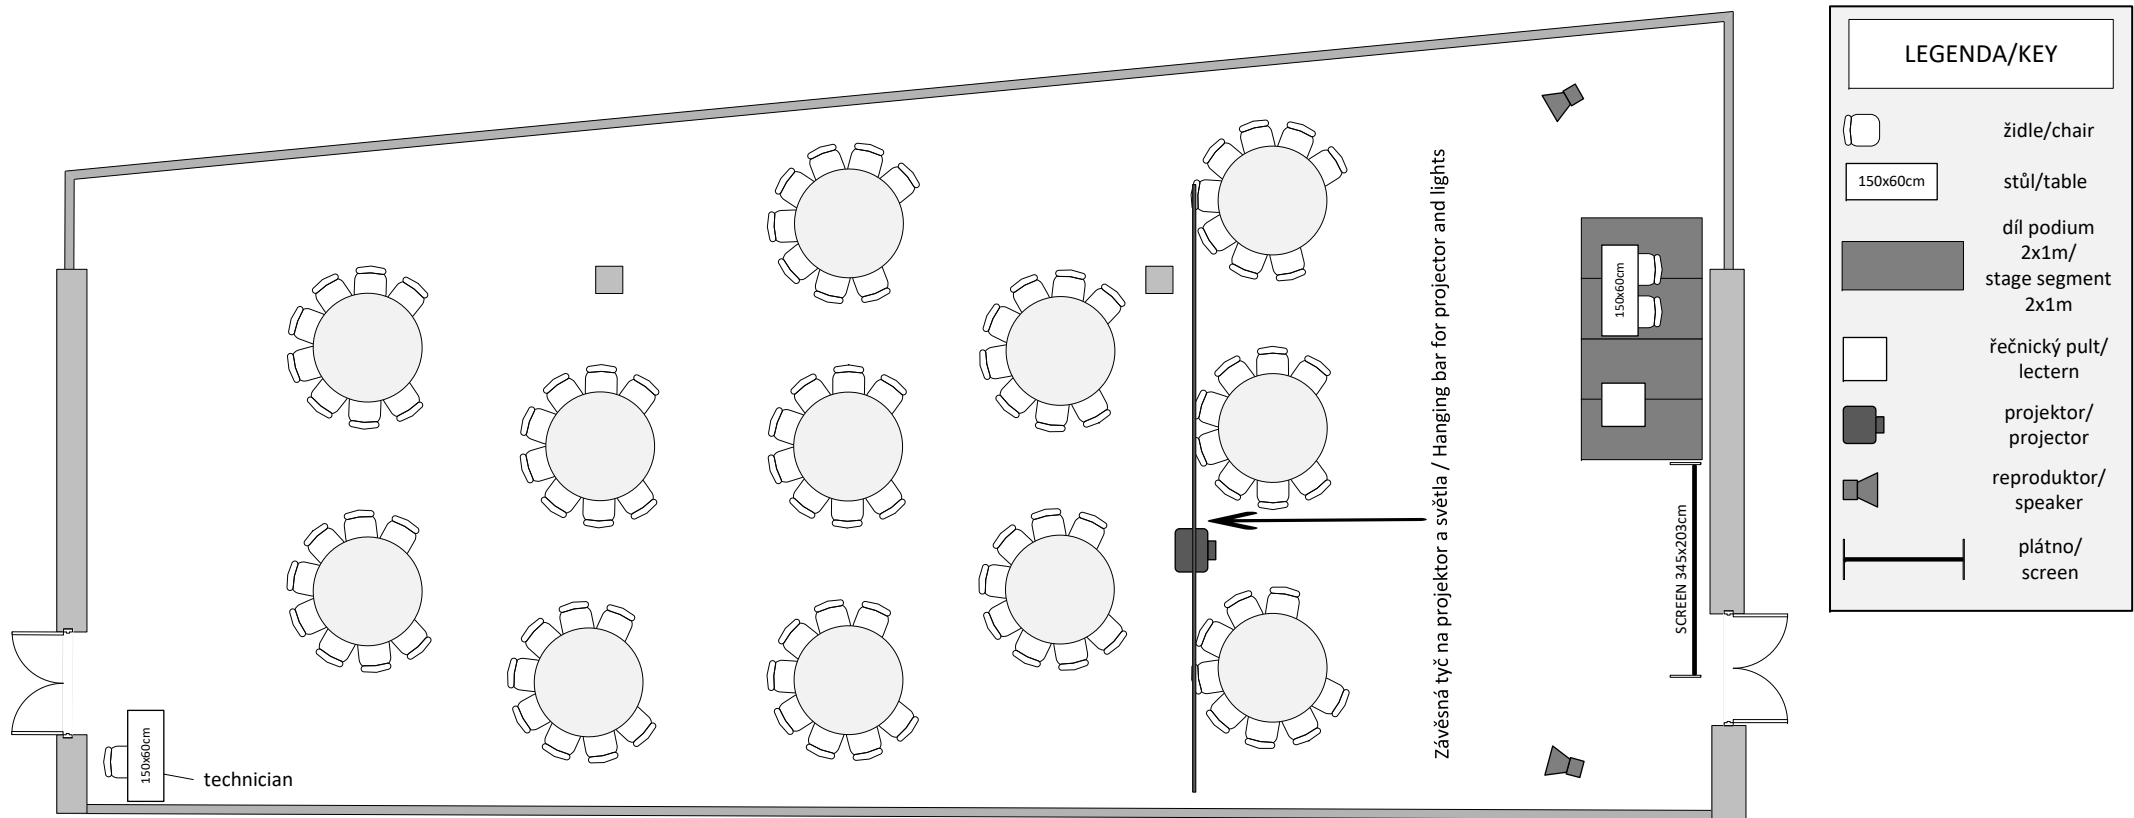

# JIŽNÍ SÁL 3A/ SOUTH HALL 3A

Kabaret max. kapacita 72/96 osob, stůl 6/8 osob  
 Cabaret max. capacity 72/96 people, 6/8 pax

### LEGENDA/KEY

-  židle/chair
-  150x60cm stůl/table
-  díl podium 2x1m/  
stage segment 2x1m
-  řečnický pult/  
lectern
-  projektor/  
projector
-  reproduktor/  
speaker
-  plátno/  
screen