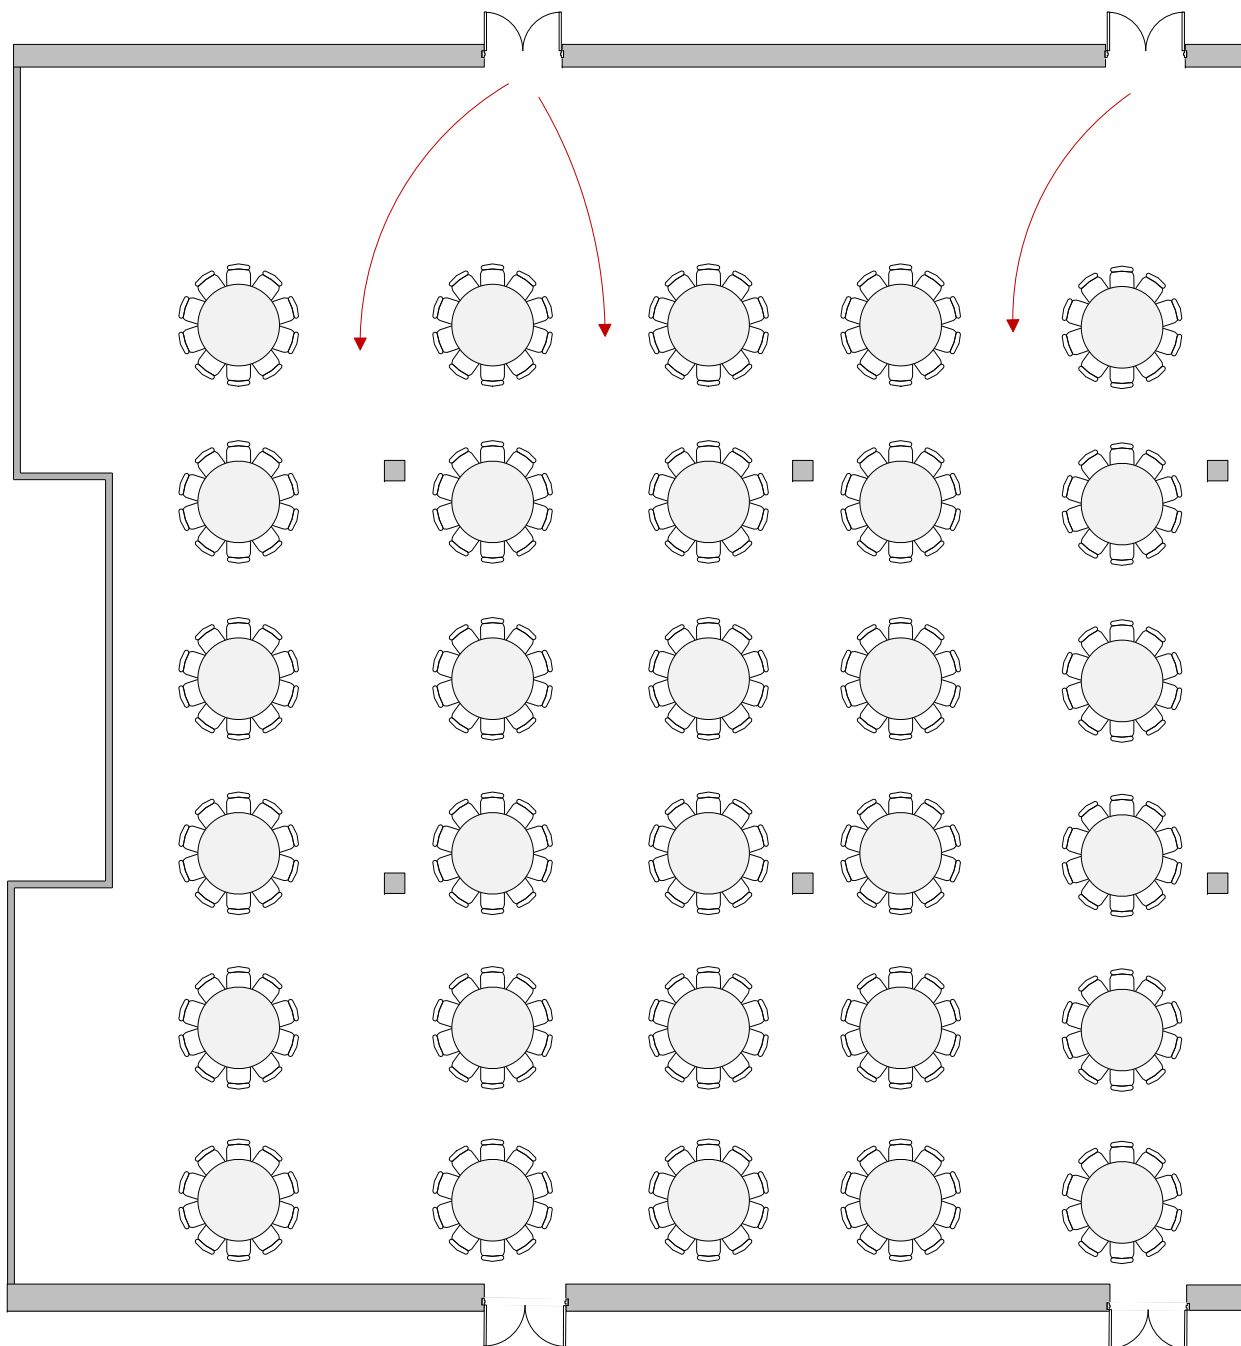

# JIŽNÍ SÁL 3BC / SOUTH HALL 3BC

Banquet max. kapacita 300 osob / Banquet max. capacity 300 people

**LEGENDA/KEY**

-  židle/chair
-  150x60cm stůl/table
-  díl podium 2x1m/  
stage segment 2x1m
-  řečnický pult/  
lectern
-  projektor/  
projector
-  reproduktor/  
speaker
-  plátno/  
screen