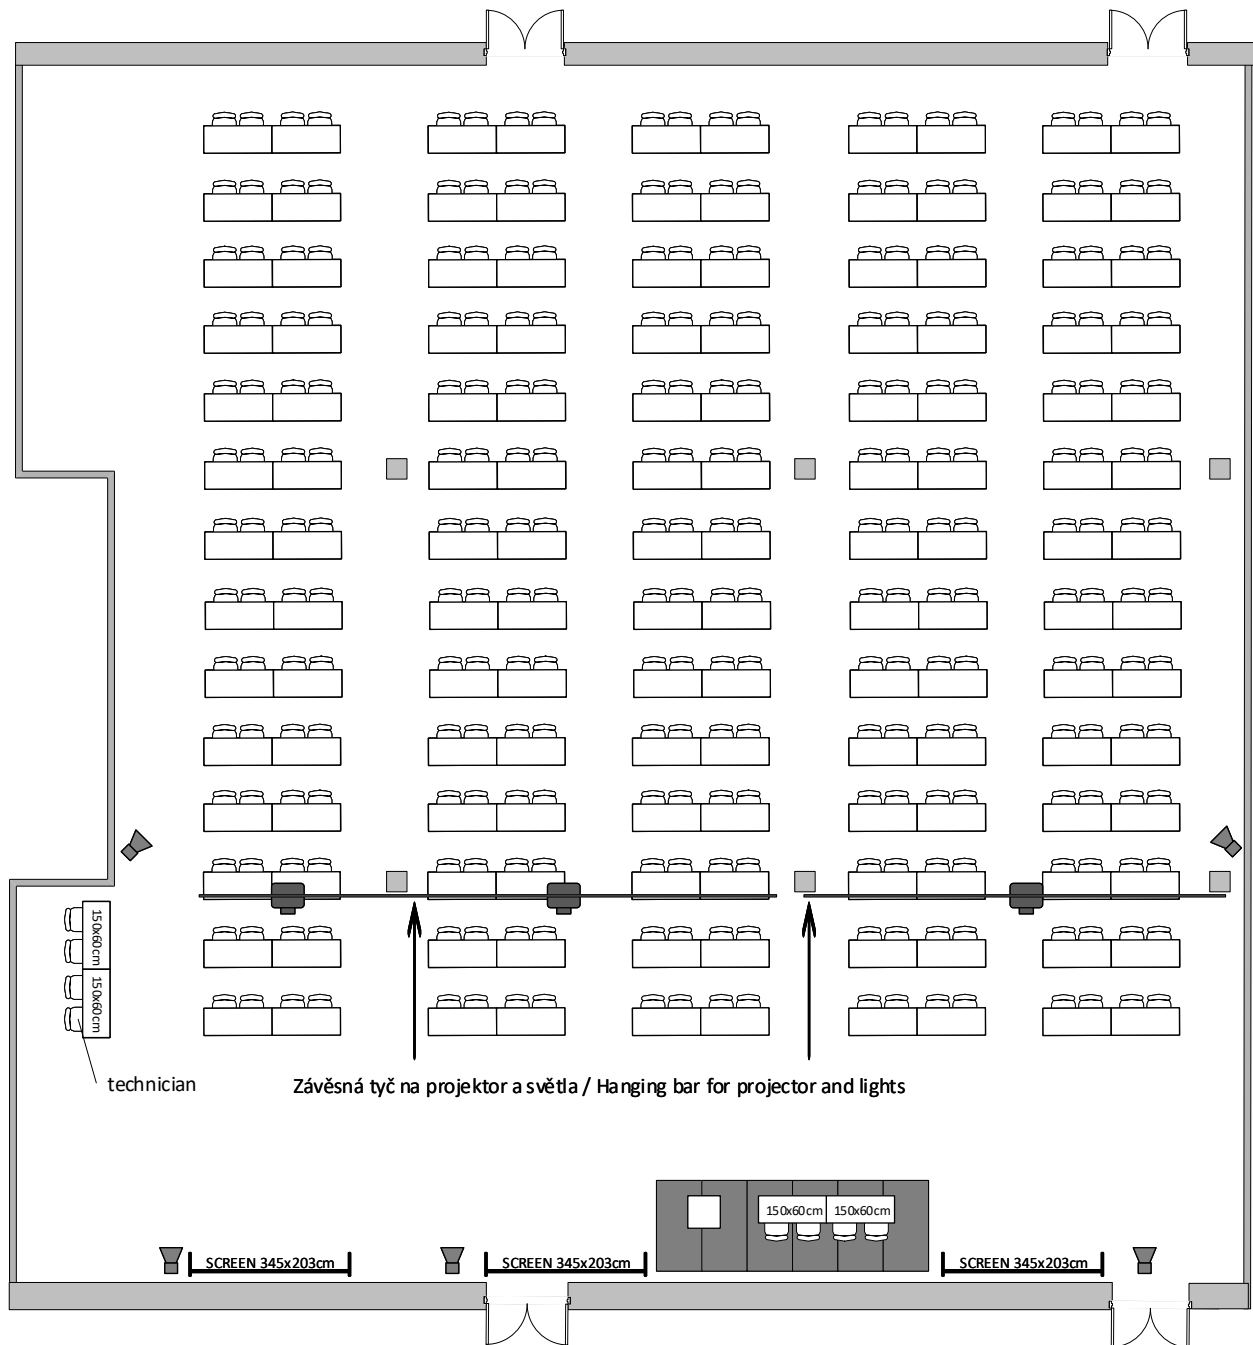

JIŽNÍ SÁL 3BC / SOUTH HALL 3BC

Škola max. kapacita 280 osob/ Classroom max. capacity 280 people

LEGENDA/KEY

- židle/chair
- 150x60cm stůl/table
- díl podium 2x1m/ stage segment 2x1m
- řečnický pult/ lectern
- projektor/ projector
- reproduktor/ speaker
- plátno/ screen