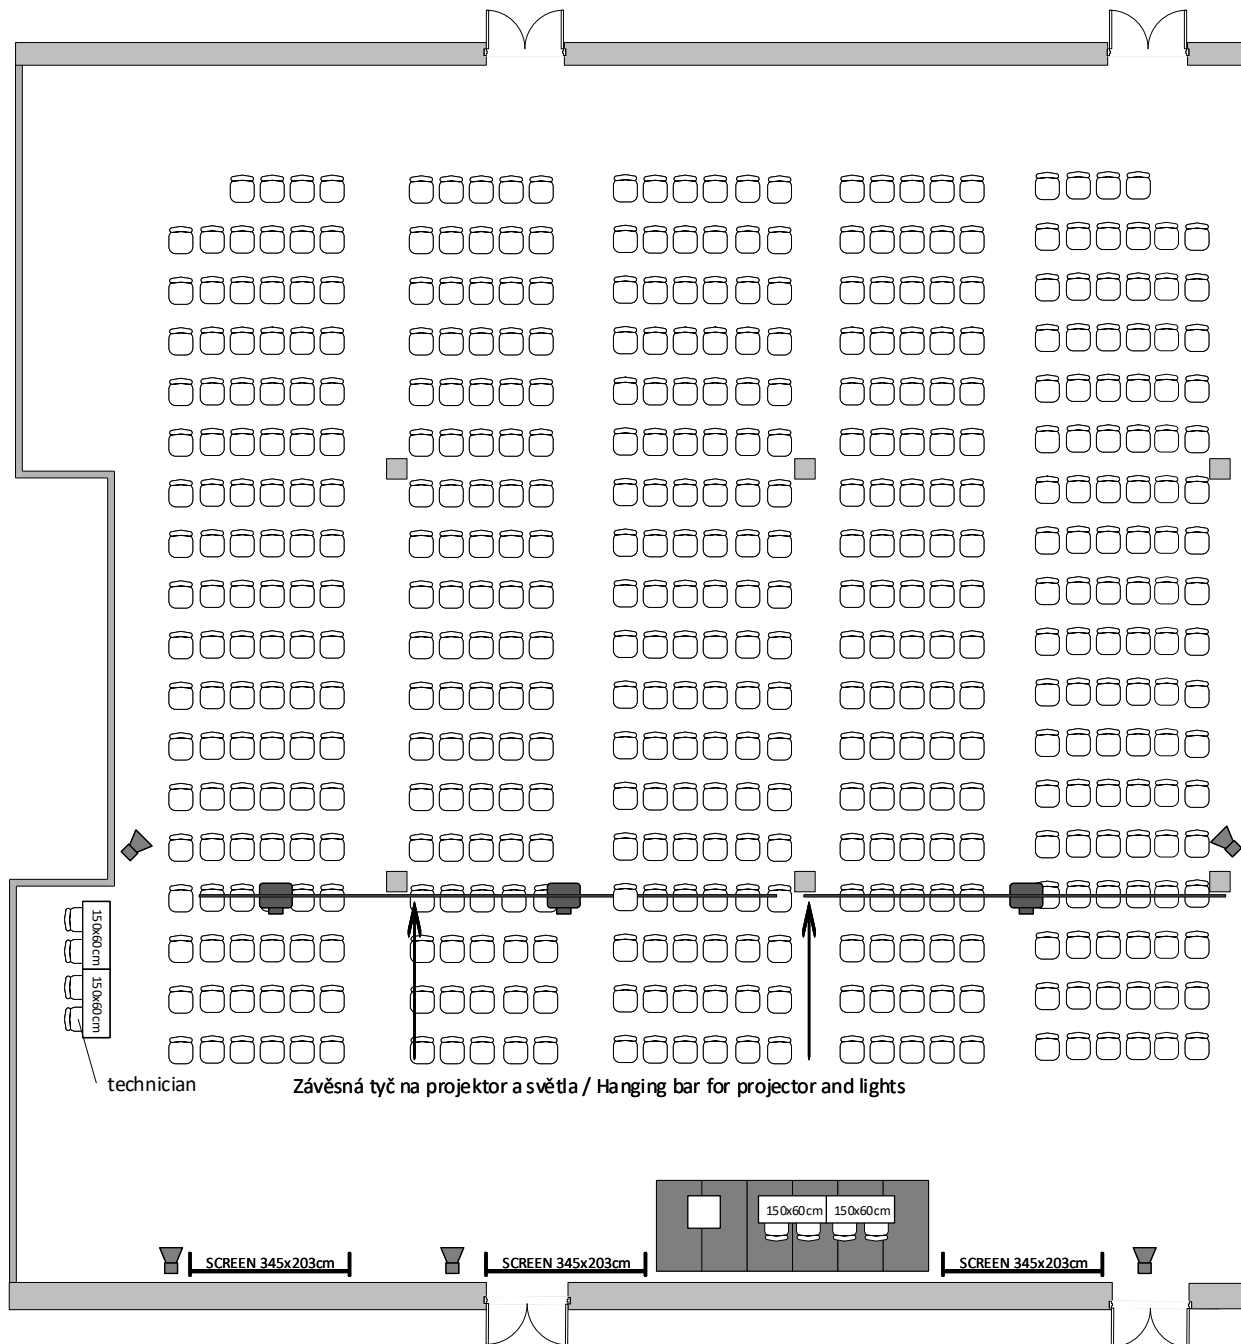

JIŽNÍ SÁL 3BC / SOUTH HALL 3BC

Divadlo max. kapacita 500 osob/ Theatre max. capacity 500 people

LEGENDA/KEY

-  židle/chair
-  150x60cm stůl/table
-  díl podium 2x1m/
stage segment 2x1m
-  řečnický pult/
lectern
-  projektor/
projector
-  reproduktor/
speaker
-  plátno/
screen

150x60cm
150x60cm

technician

Závěsná tyč na projektor a světla / Hanging bar for projector and lights

SCREEN 345x203cm

SCREEN 345x203cm

SCREEN 345x203cm

150x60cm 150x60cm